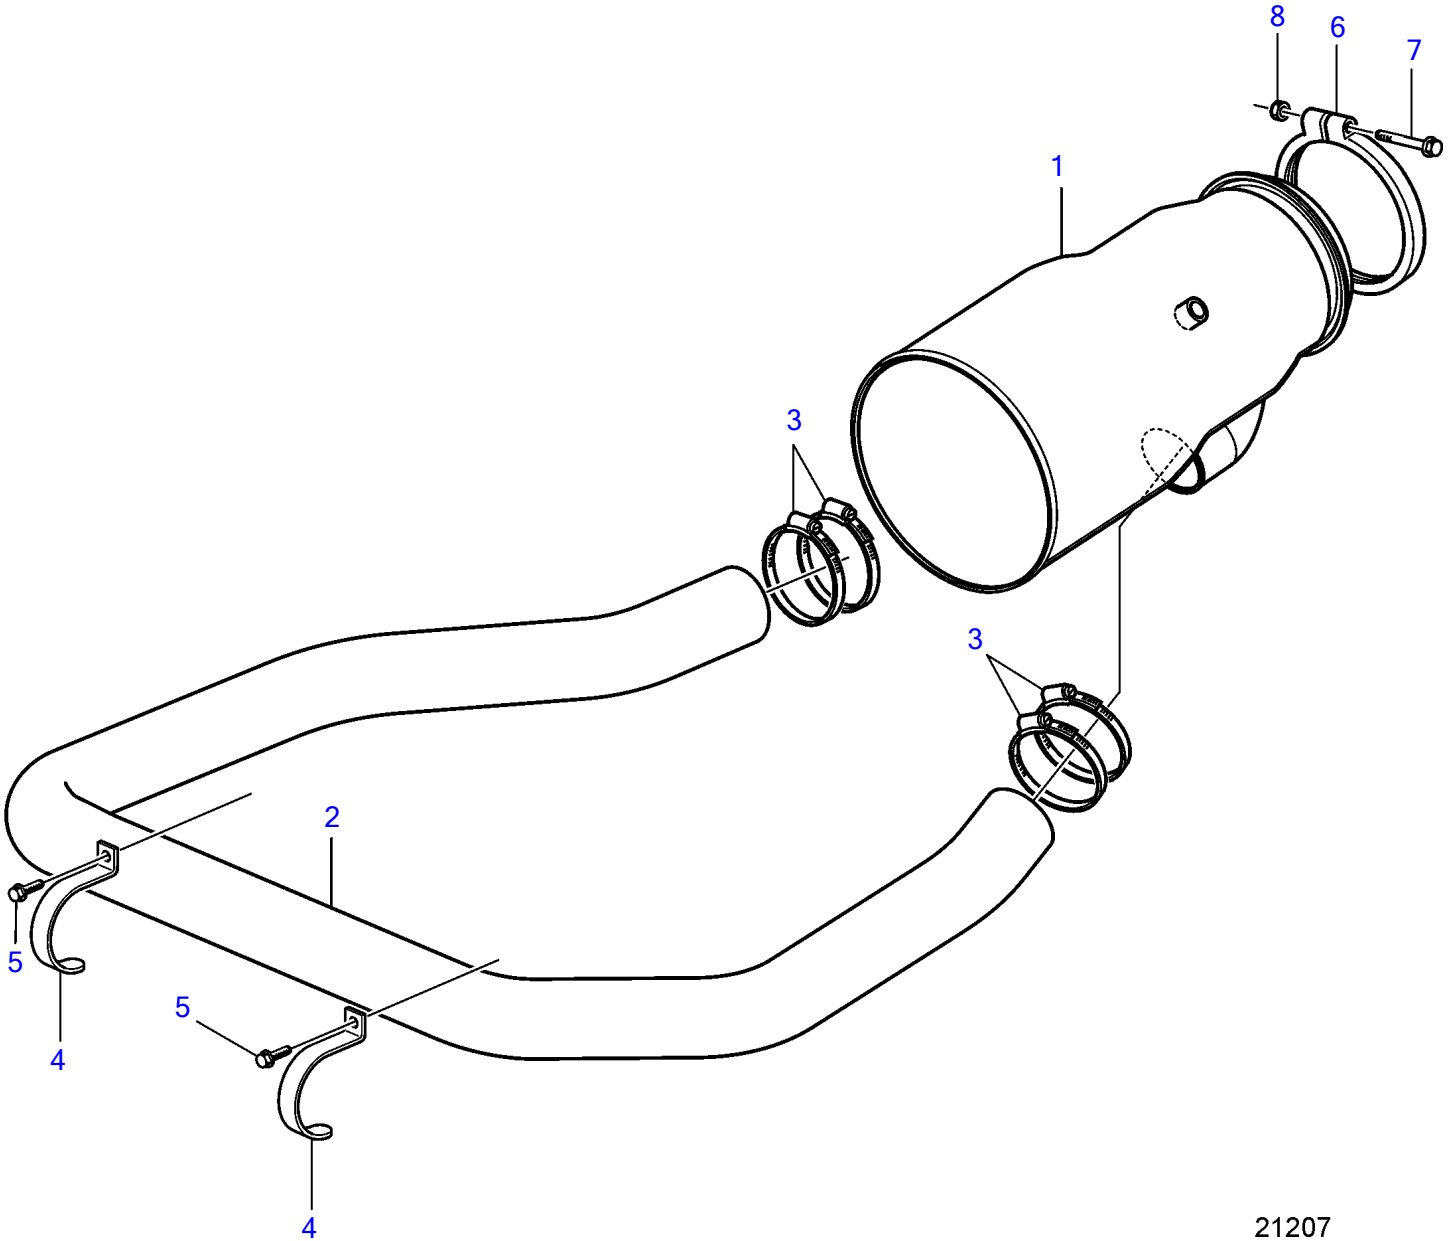

D11A-A, D11A-B, D11A-C, D11A-D

21207

D11A-A, D11A-B, D11A-C, D11A-D

REF	PART NO.	QTY	DESCRIPTION
1	21405904	1	Exhaust riser
2	3817427	1	Hose
3	961672	4	Hose clamp
4	948560	2	Clamp
5	946544	2	Flange screw
6	1556930	1	Clamp
7	973924	1	Flange screw
8	948645	1	Flange lock nut