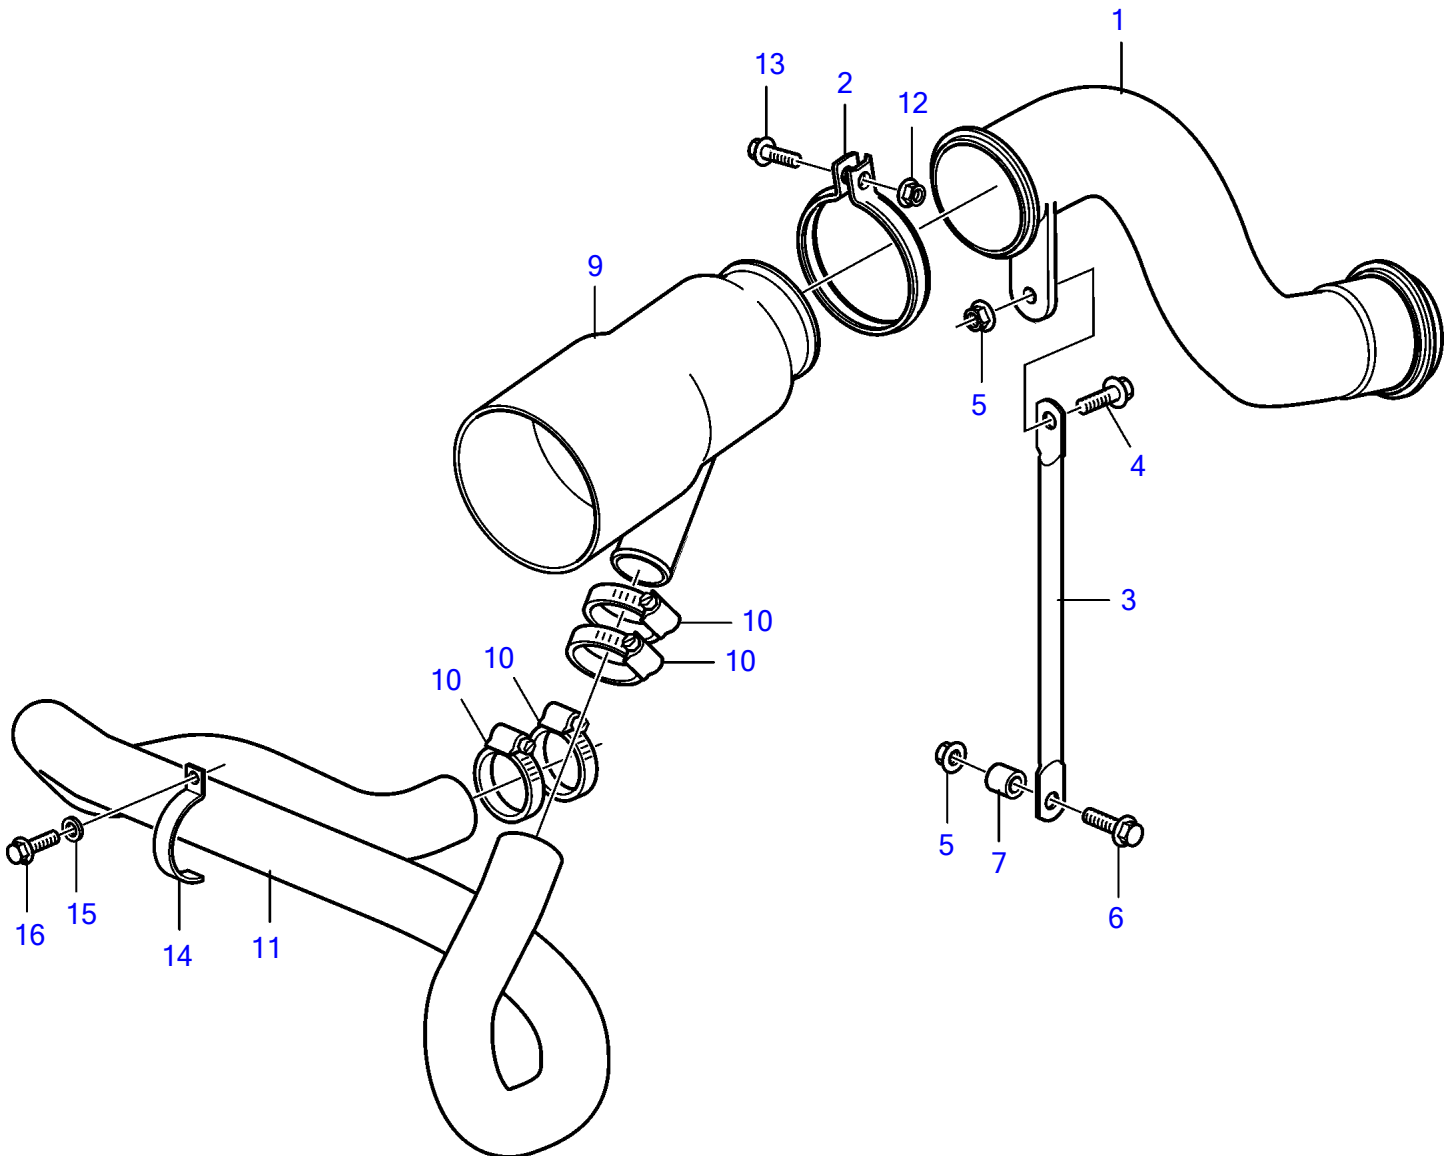

D11A-A, D11A-B, D11A-C, D11A-D

D11A-A, D11A-B, D11A-C, D11A-D

REF	PART NO.	QTY	DESCRIPTION
1	3817976	1	Exhaust riser
2	1556930	1	Clamp
3	3888512	1	Stay
4	946472	1	Flange screw
5	971098	2	Flange lock nut
6	965221	1	Flange screw
7	855773	1	Spacer sleeve
8	3818149	1	Exhaust pipe protect
9	3842183	1	Exhaust pipe
10	961672	2	Hose clamp
11	40005350	1	Hose
12	973924	1	Flange screw
13	948645	1	Flange lock nut
14	948560	2	Clamp
15	960142	2	Washer
16	967949	2	Flange screw