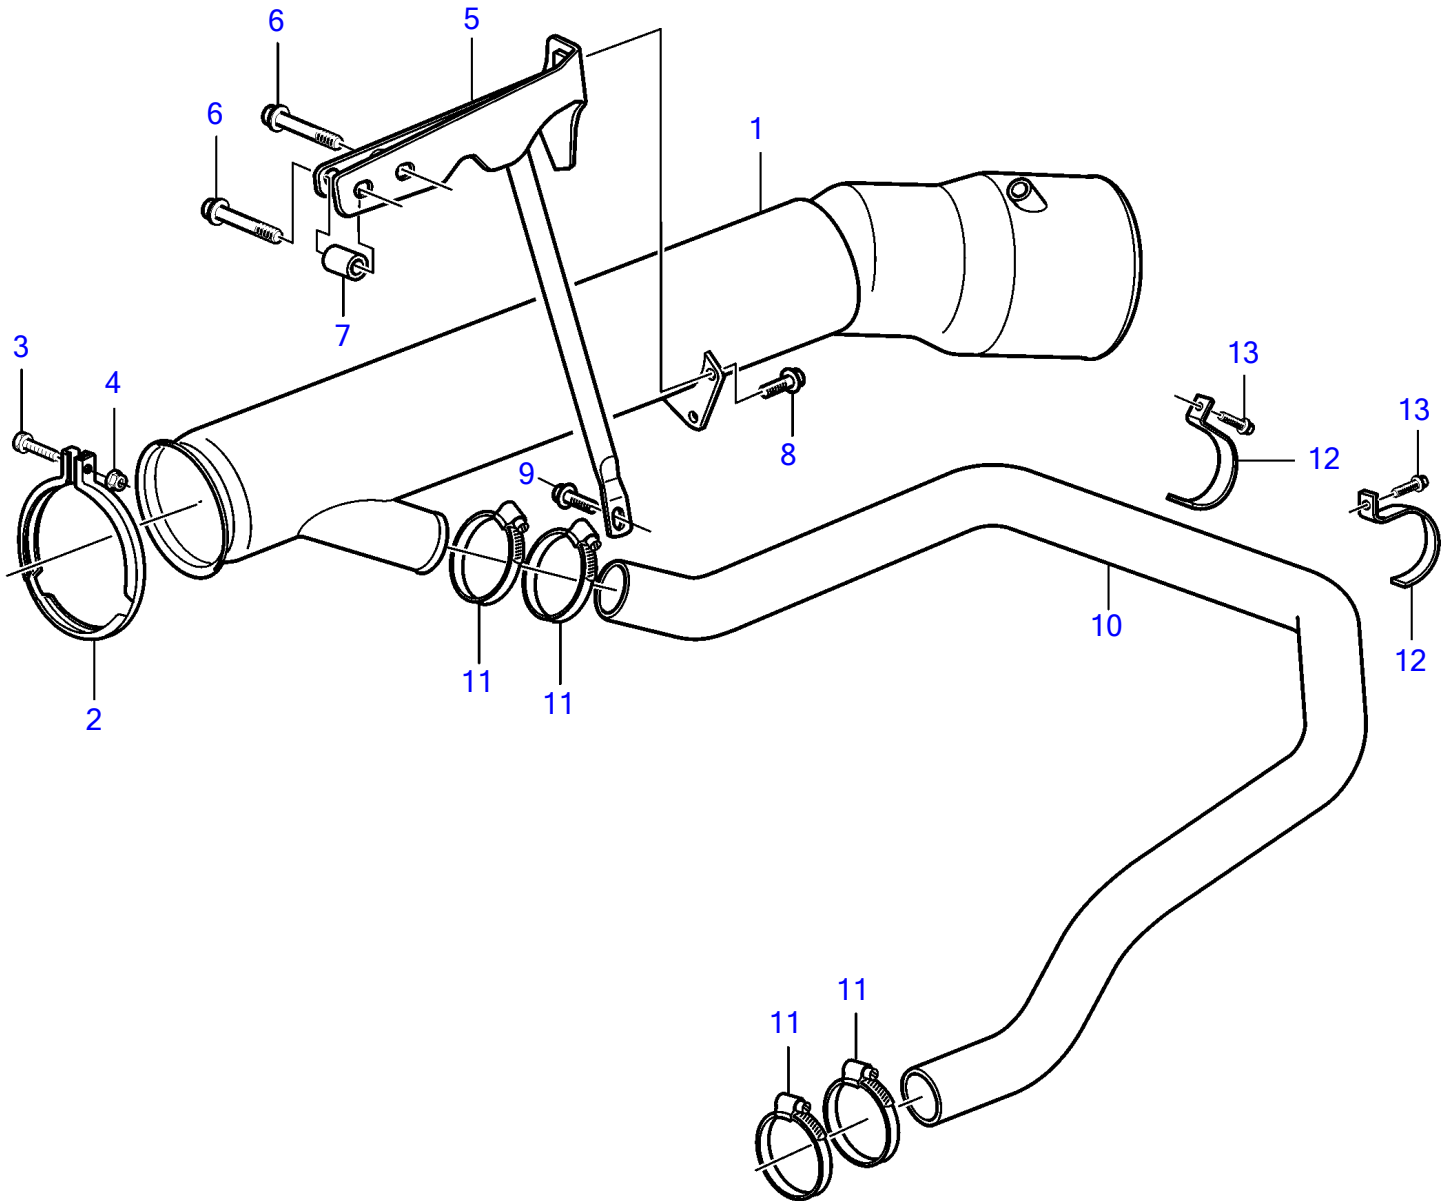

D11A-C, D11A-D

25161

D11A-C, D11A-D

REF	PART NO.	QTY	DESCRIPTION
1	21420029	1	Exhaust riser
2	1556930	1	Clamp
3	973924	1	Flange screw
4	948645	1	Flange lock nut
5	21378771	1	Stay
6	965187	2	Flange screw
7	845342	1	Spacer sleeve
8	946173	2	Flange screw
9	946329	1	Flange screw
10	21164283	1	Hose
11	961672	4	Hose clamp
12	948560	2	Clamp
13	946544	2	Flange screw