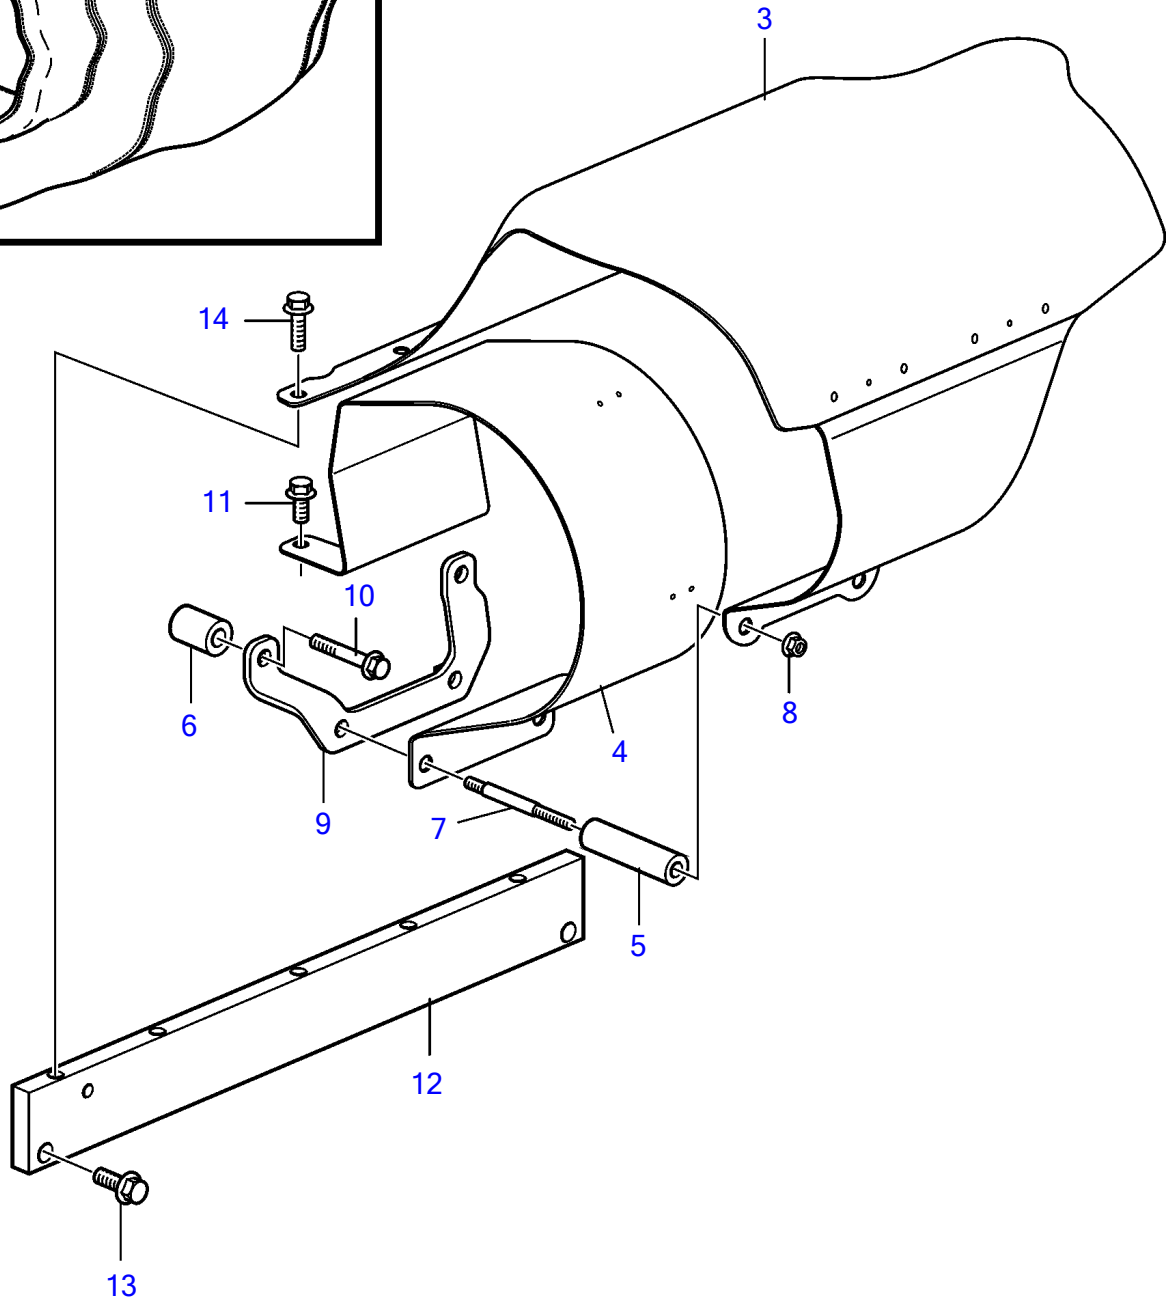

D11A-A, D11A-B, D11A-C, D11A-D

24081

D11A-A, D11A-B, D11A-C, D11A-D

REF	PART NO.	QTY	DESCRIPTION
1	3842958	1	Isolation
2	3888127	6	• Hook
	3888128	4	• Spring
3	3886936	1	Heat shield
4	3888134	1	Brace
5	3886932	1	Bracket
6	823498	2	Spacer sleeve
7	953060	2	Stud
8	945408	2	Flange nut
9	845342	2	Spacer sleeve
10	973924	2	Flange screw
11	3818407	1	Bracket
12	946329	2	Flange screw
13	946440	2	Flange screw
14	945444	5	Flange screw