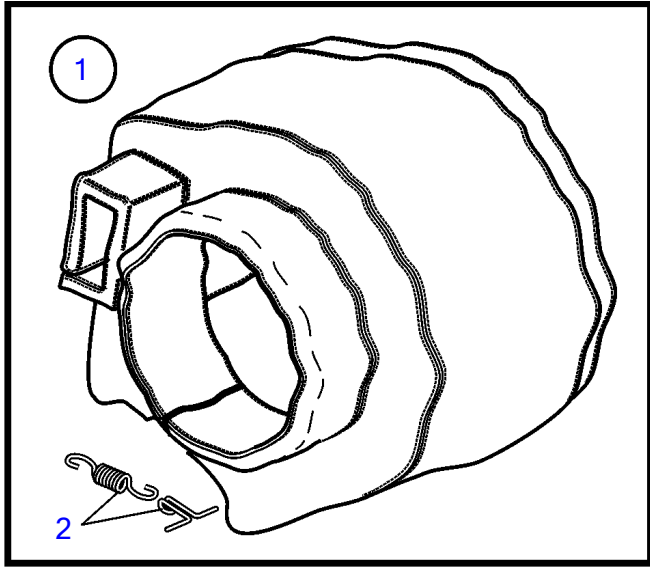

D11A-A, D11A-B, D11A-C, D11A-D

24081

D11A-A, D11A-B, D11A-C, D11A-D

REF	PART NO.	QTY	DESCRIPTION
1	3842958	1	Isolation
2	3888127	6	• Hook
	3888128	4	• Spring
3	3886936	1	Heat shield
4	3888134	1	Brace
5	3886932	1	Bracket
6	823498	2	Spacer sleeve
7	953060	2	Stud
8	945408	2	Flange nut
9	845342	2	Spacer sleeve
10	973924	2	Flange screw
11	3818407	1	Bracket
12	946329	2	Flange screw
13	946440	2	Flange screw
14	945444	5	Flange screw