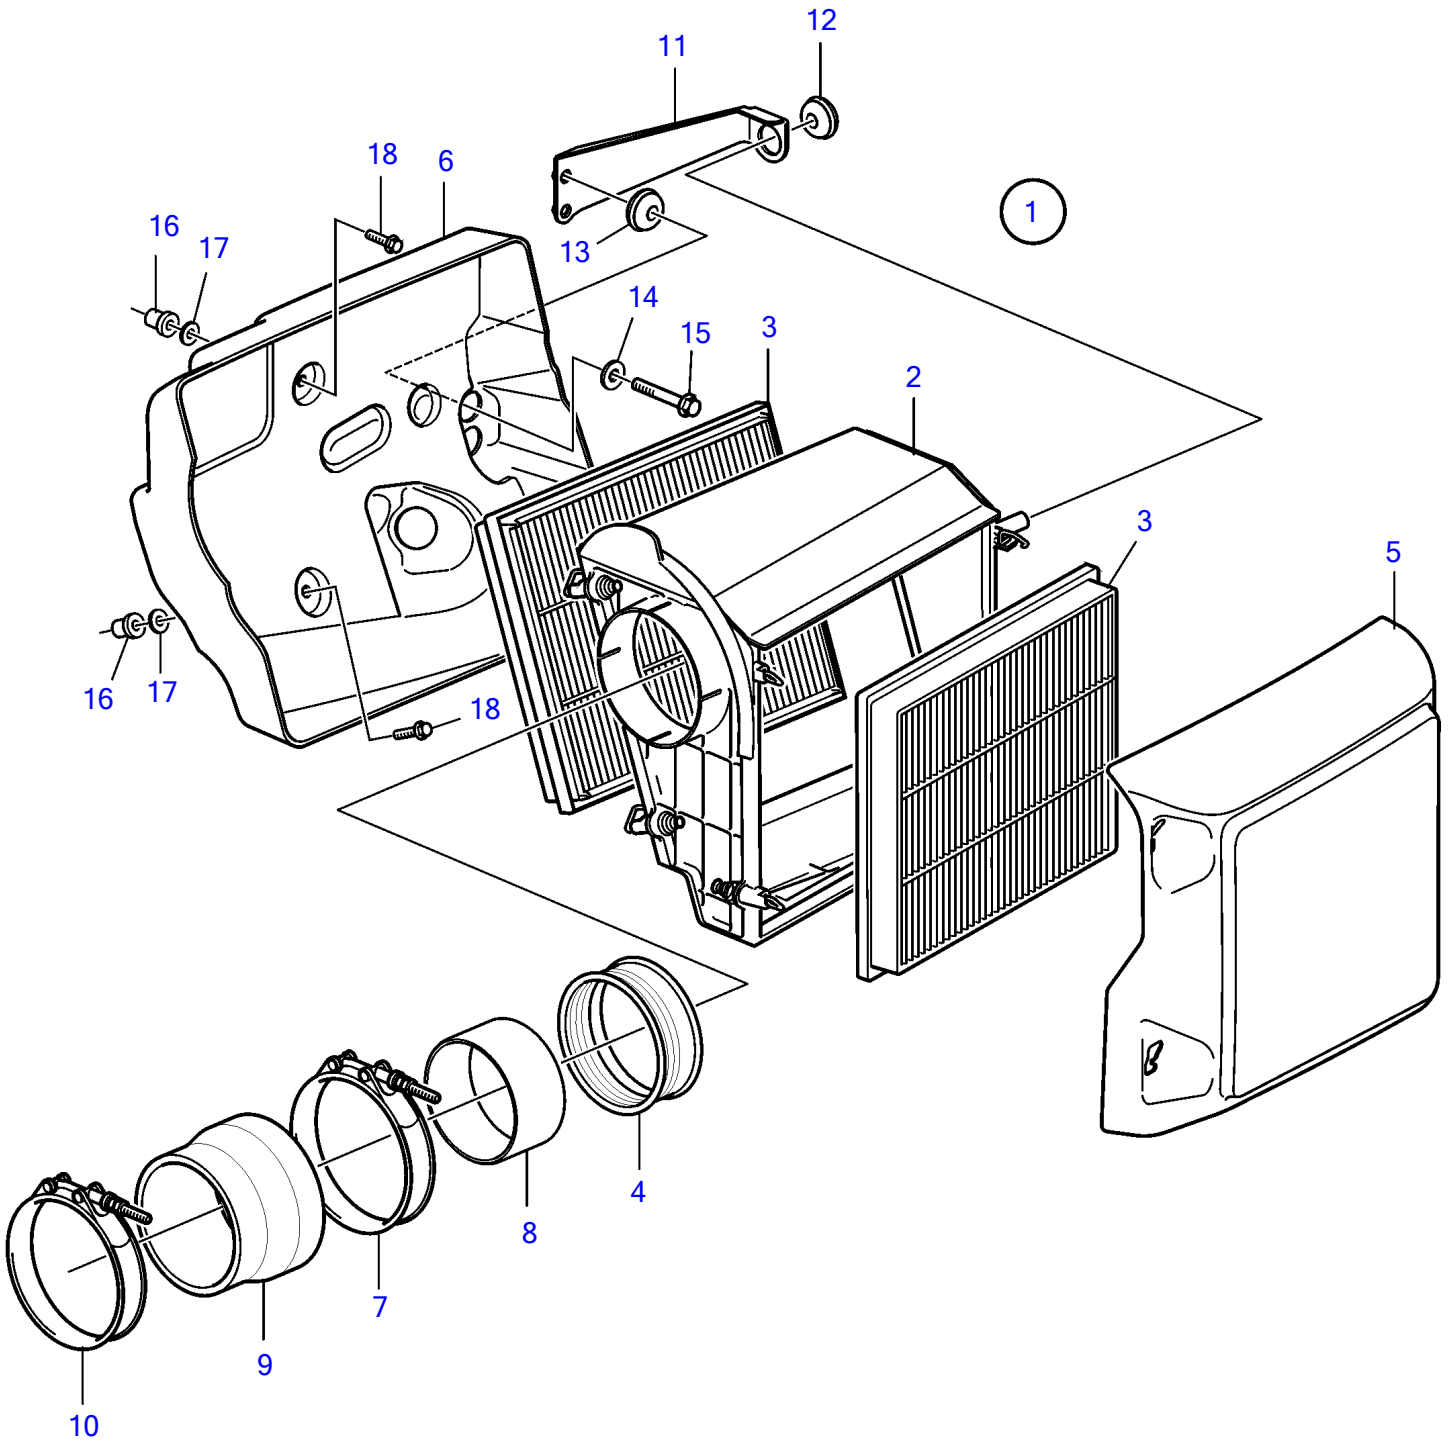

D11A-A, D11A-B, D11A-C, D11A-D

24086

D11A-A, D11A-B, D11A-C, D11A-D

REF	PART NO.	QTY	DESCRIPTION	NOTES
1	21111213	1	Air cleaner	
2	(3808327)	1	• Housing	Obsolete part
3	3818541	2	• Insert	
4	3808001	1	• Gasket	
5	40005821	1	Sound trap	
6	40005827	1	Sound trap	
7	1544734	1	Hose clamp	
8	3847923	1	Support ring	
9	3595436	1	Rubber collar	
10	1544733	1	Hose clamp	
11	3888871	1	Anchorage	
12	990240	1	Grommet	
13	992404	2	Grommet	
14	992404	2	Grommet	
15	965216	2	Flange screw	
16	930760	2	Expanding nut	
17	976943	2	Washer	
18	947542	2	Flange screw	