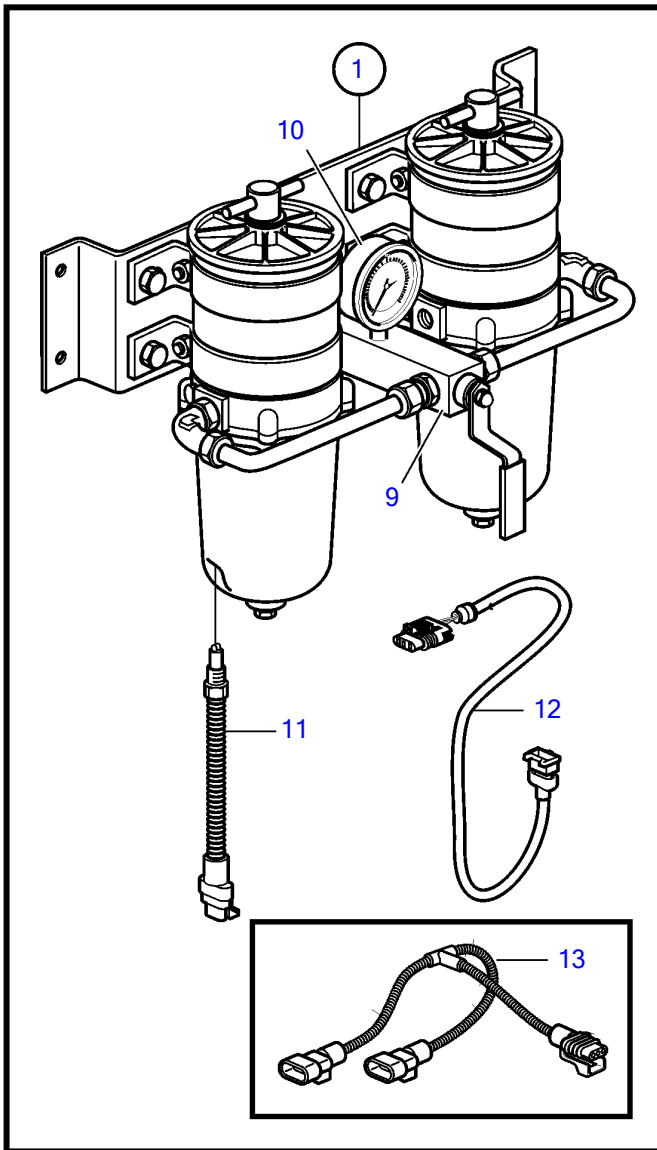

D11A-A, D11A-B, D11A-C, D11A-D, D11A-C (IPS), D11A-D MP IPS

D11A-A, D11A-B, D11A-C, D11A-D, D11A-C (IPS), D11A-D MP IPS

REF	PART NO.	QTY	DESCRIPTION	NOTES
1	877770	1	Fuel filter	
2	838505	2	• O-ring	
3	846719	6	• Gasket	
4		2	• Turbine	
5	3838852	2	• Fuel filter insert	
6	3838851	2	• Bowl	
7	940094	8	• Hexagon screw	
8	952075	4	• Plug	
9	3827300	2	• Block	
10	3827299	2	• Manometer	
11	3885070	2	Sensor	
12	21415883	1	Extension cable'verl	L=3m
	21415866	1	Extension cable'verl	L=5m
13	21495971	1	Wiring harness	