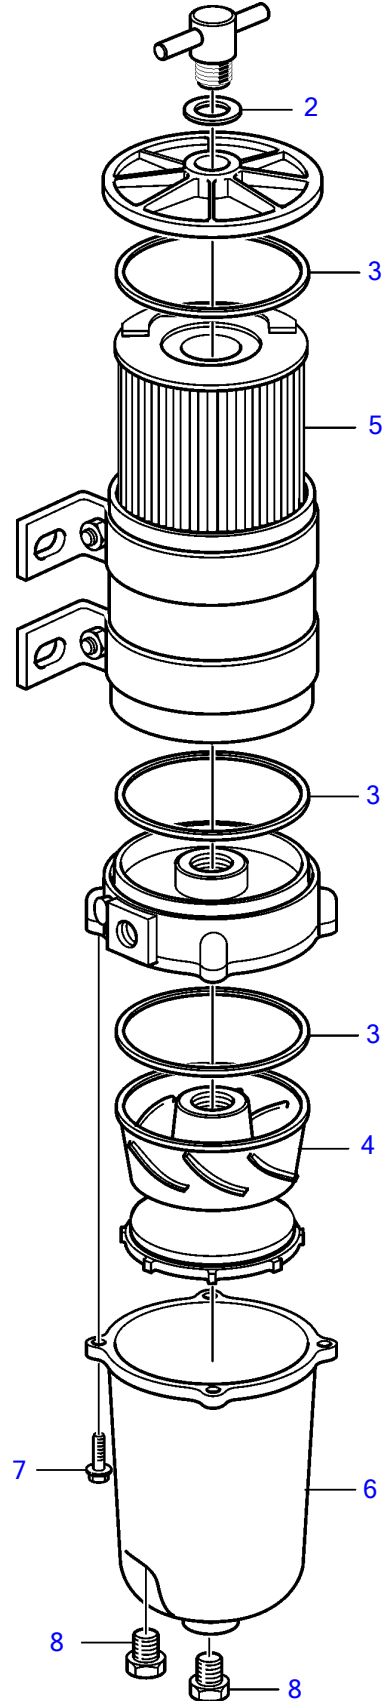

D11A-A, D11A-B, D11A-C, D11A-D, D11A-C (IPS), D11A-D MP IPS

D11A-A, D11A-B, D11A-C, D11A-D, D11A-C (IPS), D11A-D MP IPS

REF	PART NO.	QTY	DESCRIPTION	NOTES
1	877770	1	Fuel filter	
2	838505	2	• O-ring	
3	846719	6	• Gasket	
4		2	• Turbine	
5	3838852	2	• Fuel filter insert	
6	3838851	2	• Bowl	
7	940094	8	• Hexagon screw	
8	952075	4	• Plug	
9	3827300	2	• Block	
10	3827299	2	• Manometer	
11	3885070	2	Sensor	
12	21415883	1	Extension cable'verl	L=3m
	21415866	1	Extension cable'verl	L=5m
13	21495971	1	Wiring harness	