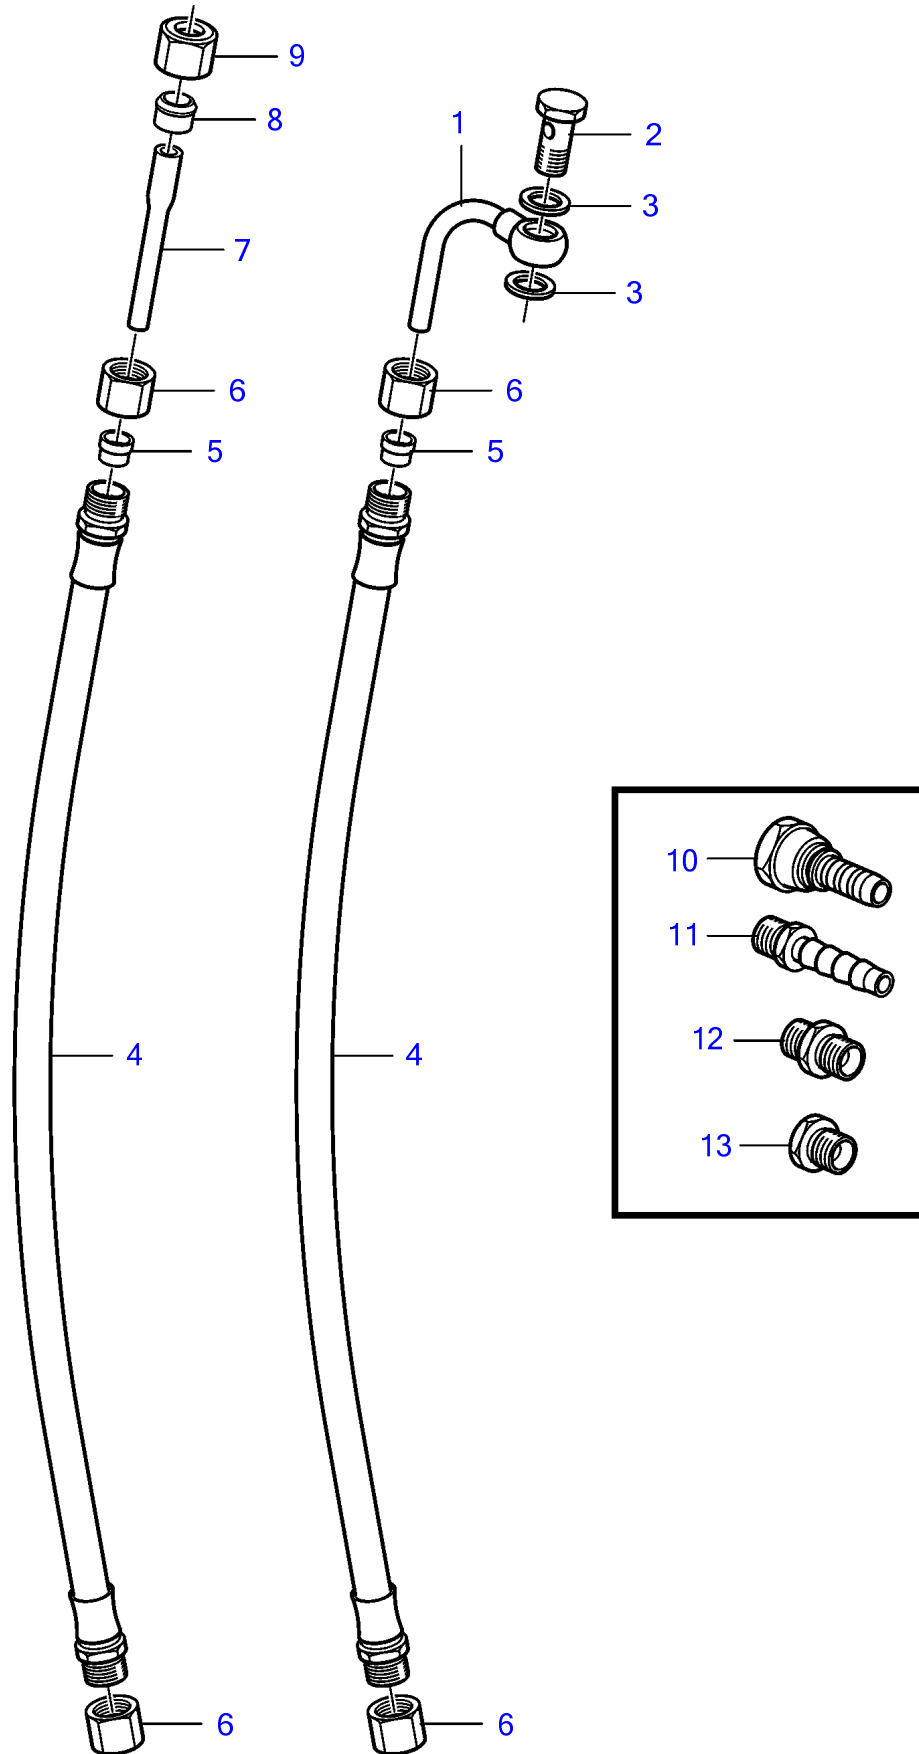

D11A-A, D11A-B, D11A-C, D11A-D

D11A-A, D11A-B, D11A-C, D11A-D

REF	PART NO.	QTY	DESCRIPTION	NOTES
1	3586369	1	Fuel pipe	
2	190714	1	Hollow screw	
3	11998	2	Gasket	
4	865737	2	Fuel hose	
5	980781	2	• Ferrule	
6	956983	5	• Fitting nut	
7	3831133	1	Fuel pipe	
8	980782	1	• Ferrule	
9	956984	1	Fitting nut	
10	3829292	1	Nipple	M16x1,5
11	3825000	1	Hose nipple	1/4-18NPTF
12	977677	1	Nipple	M16x1,5 / 1/4-18 NPTF
13	22753	1	Nipple	M18x1,5