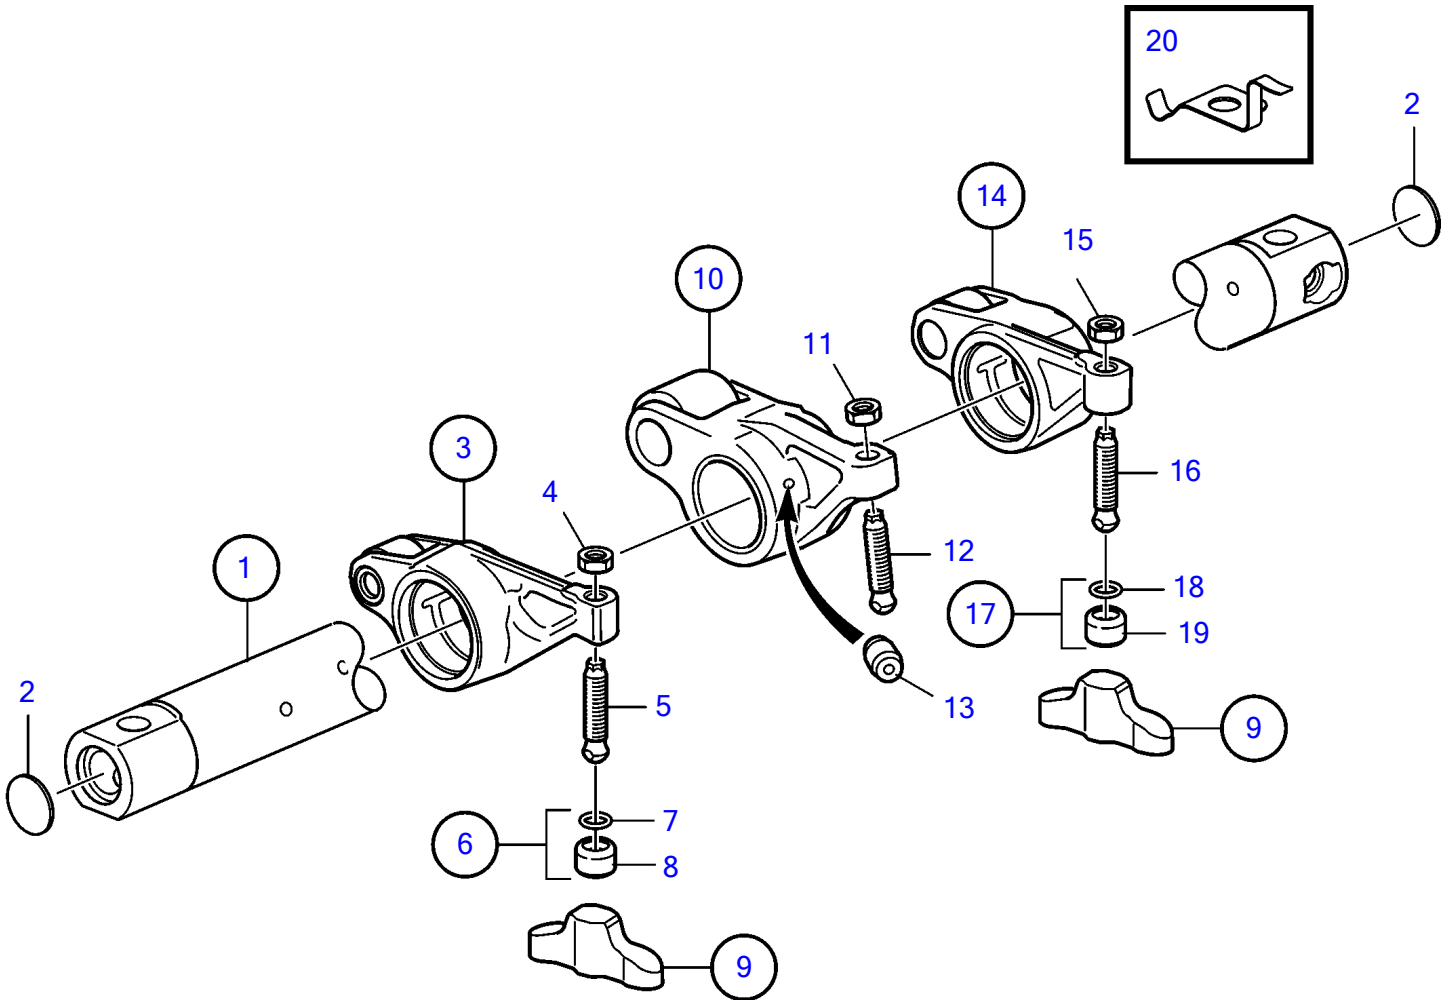

D11A-A, D11A-B, D11A-C, D11A-D

23949

D11A-A, D11A-B, D11A-C, D11A-D

REF	PART NO.	QTY	DESCRIPTION
1	20715792	1	Rocker arm shaft
2	955096	2	• Expansion plug
3	21452714	6	Rocker arm, intake
4	946911	1	• Hexagon nut
5	1546458	1	• Ball stud
6	20441753	1	• Ball socket
7	944364	1	• • O-ring
8		1	• • Ball seat
9	20751464	12	Valve yoke
10	21301512	6	Rocker arm, fuel injector
11	1677396	6	• Hexagon nut
12	1546775	6	• Ball stud
13	3964817	6	• Jet
14	21654344	6	Rocker arm
15	946911	1	• Hexagon nut
16	1546458	1	• Ball stud
17	20441753	1	• Ball socket
18	944364	1	• • O-ring
19		1	• • Ball seat
20	8148186	6	Leaf spring