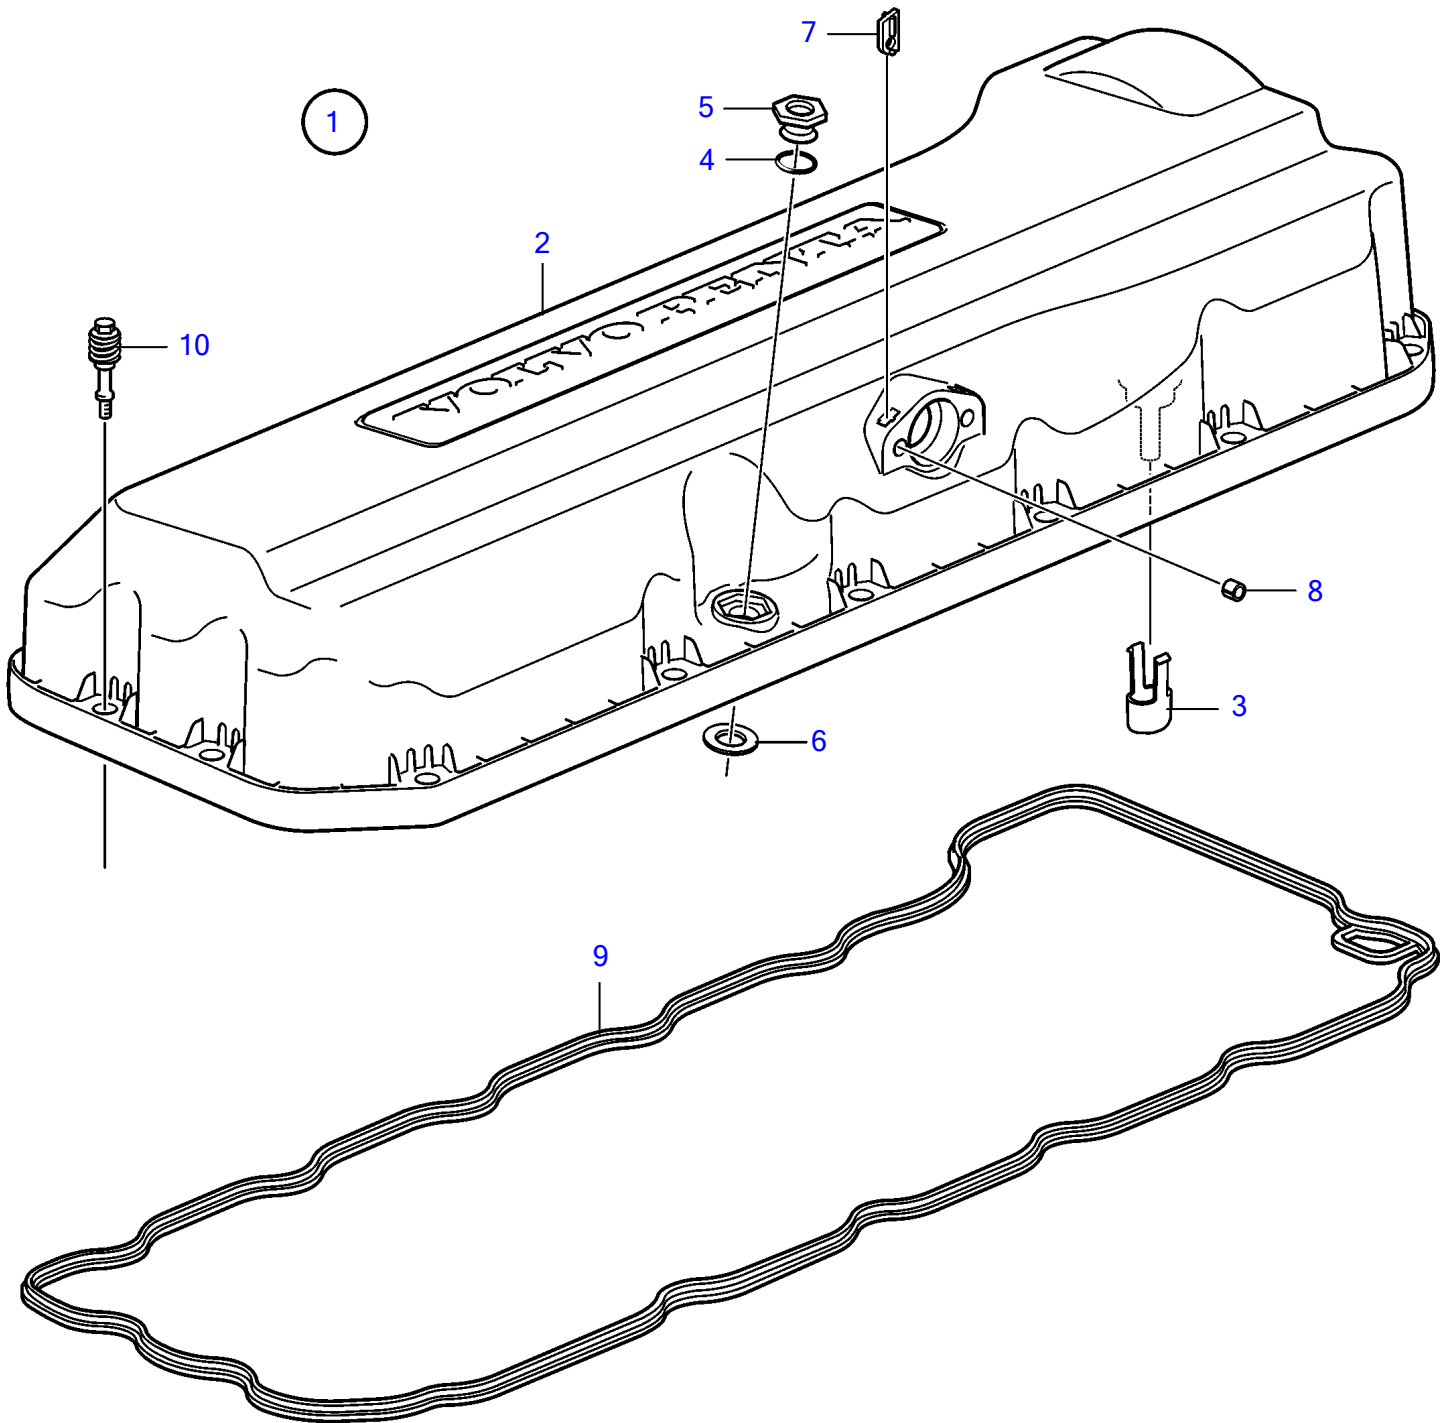

D11A-A, D11A-B, D11A-C, D11A-D

23950

D11A-A, D11A-B, D11A-C, D11A-D

REF	PART NO.	QTY	DESCRIPTION
1	20575762	1	Valve cover
2		1	• Valve cover
3	8131751	3	• Draining bowl
4	949657	1	• O-ring
5		1	• Plug
6		1	• Washer
7	24427518	2	• Nut washer
8	20450320	2	• Spacer sleeve
9	20804638	1	Sealing strip
10	20739547	16	Flange screw