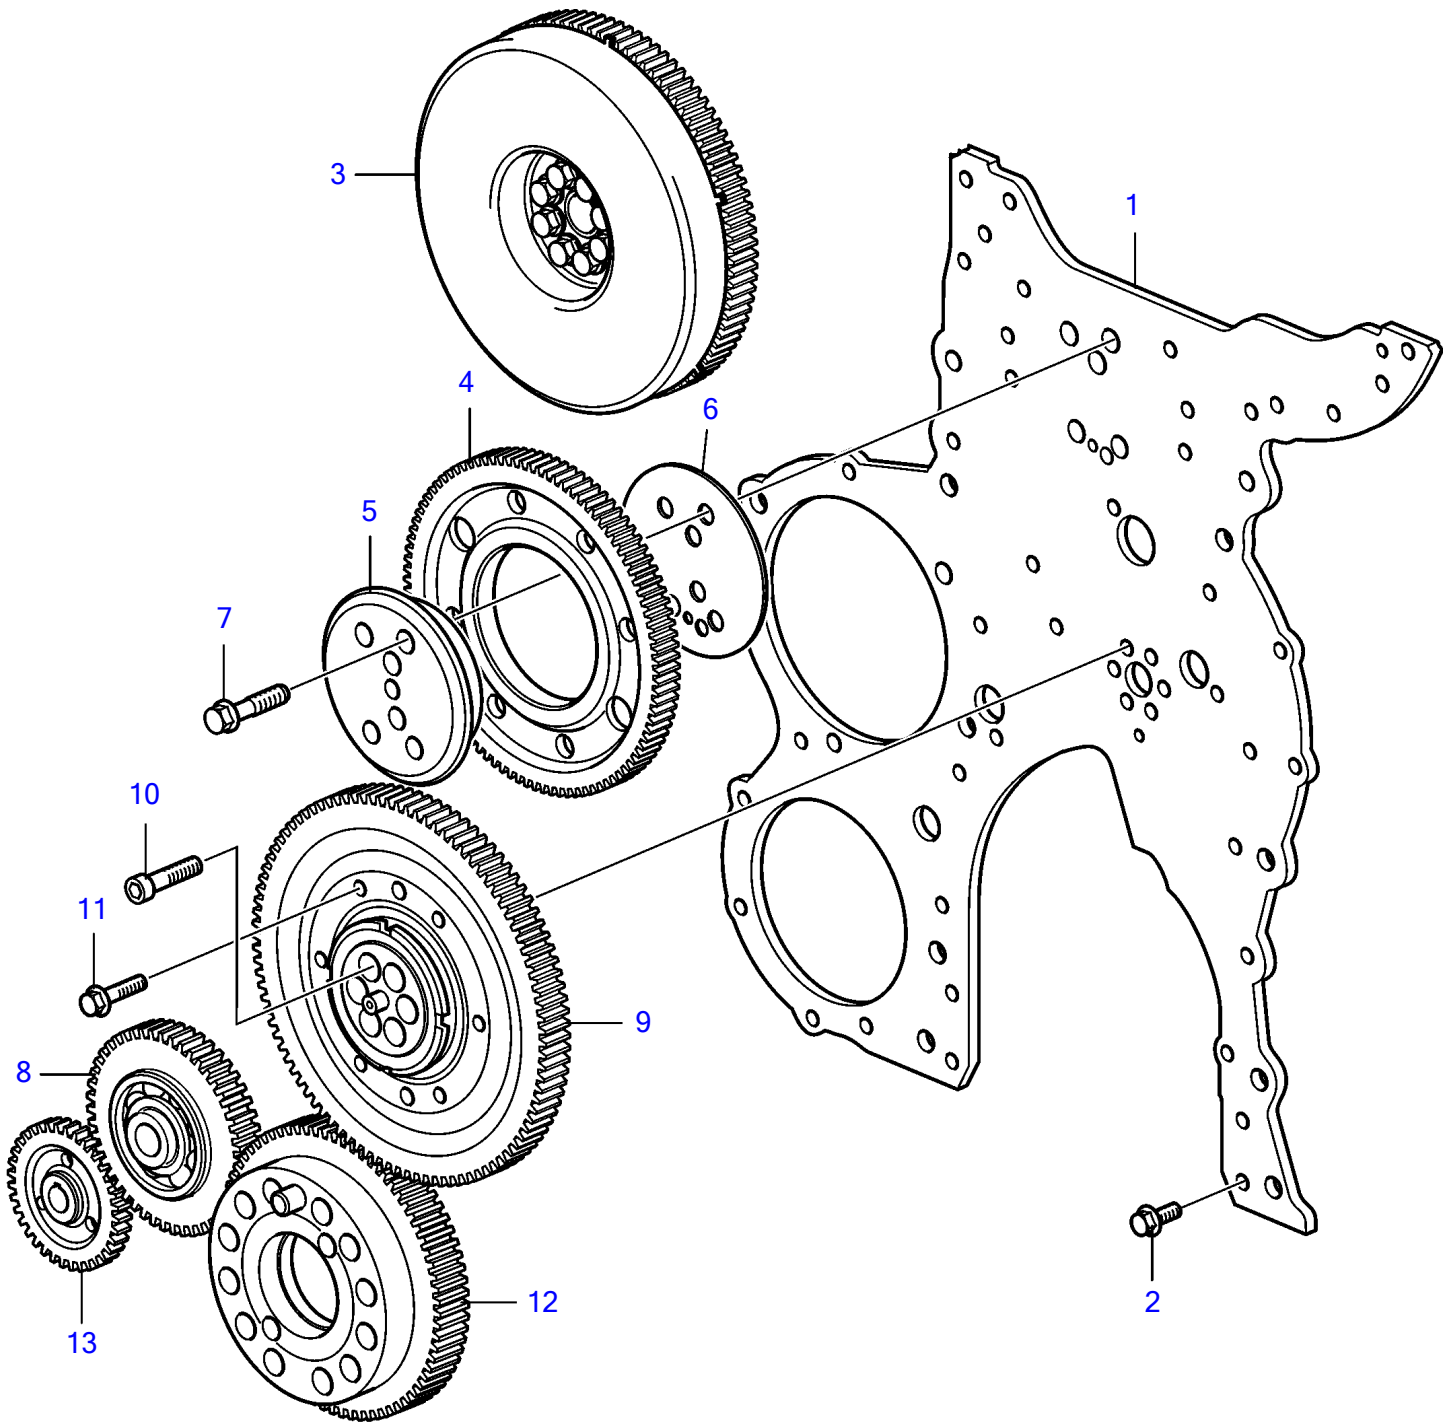

D11A-A, D11A-B, D11A-C, D11A-D

24196

## D11A-A, D11A-B, D11A-C, D11A-D

REF	PART NO.	QTY	DESCRIPTION	SEE SEC.
1	3886444	1	Timing gear plate	
2	966378	24	Flange screw	
3		1	Gear, camshaft	21990
4	20849147	1	Idler gear, camshaft	
5	21012985	1	Hub	
6	8131850	1	Thrust washer	
7	21015266	5	Flange screw	
8	20714549	1	Idler gear, power steering pump	
9	21060841	1	Idler gear	
10	20483919	6	Hex. socket screw	
11	8131597	6	Flange screw	
12	8148111	1	Gear	
13	8148198	1	Gear	