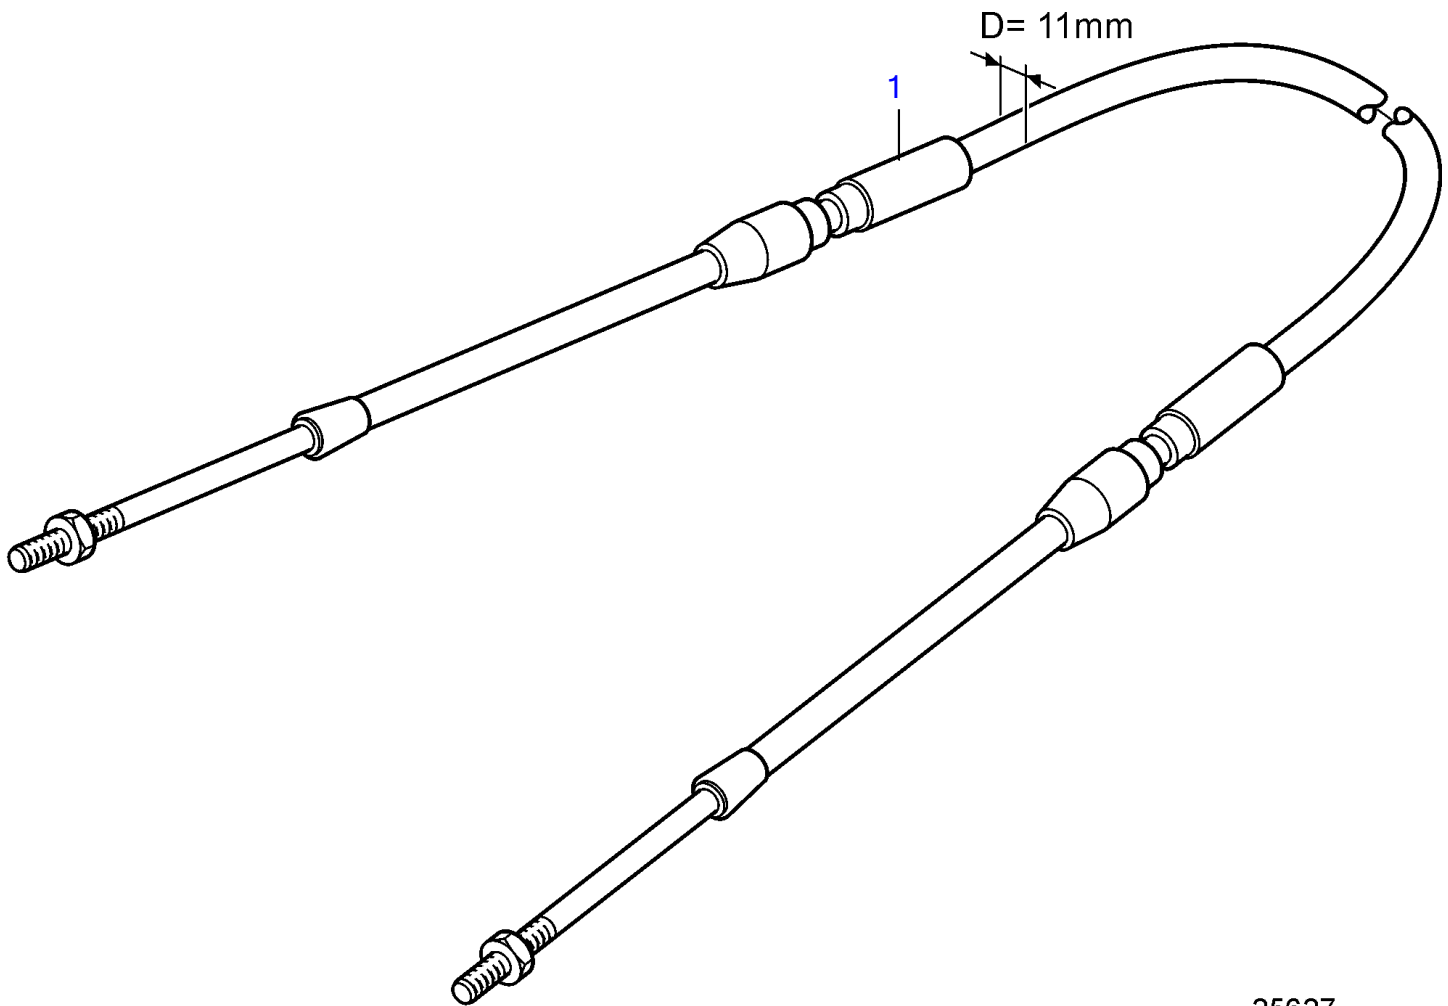

D11A-A, D11A-B, D11A-C, D11A-D, D11A-C (IPS), D11A-D MP IPS

25627

D11A-A, D11A-B, D11A-C, D11A-D, D11A-C (IPS), D11A-D MP IPS

REF	PART NO.	QTY	DESCRIPTION	NOTES
1	21633515	1	Control cable	44ft, L=13.40m
	21633516	1	Control cable	45ft, L=13.70m
	21633517	1	Control cable	46ft, L=14.00m
	21633518	1	Control cable	47ft, L=14.30m
	21633519	1	Control cable	48ft, L=14.60m
	21633520	1	Control cable	49ft, L=14.90m
	21633521	1	Control cable	50ft, L=15.20m