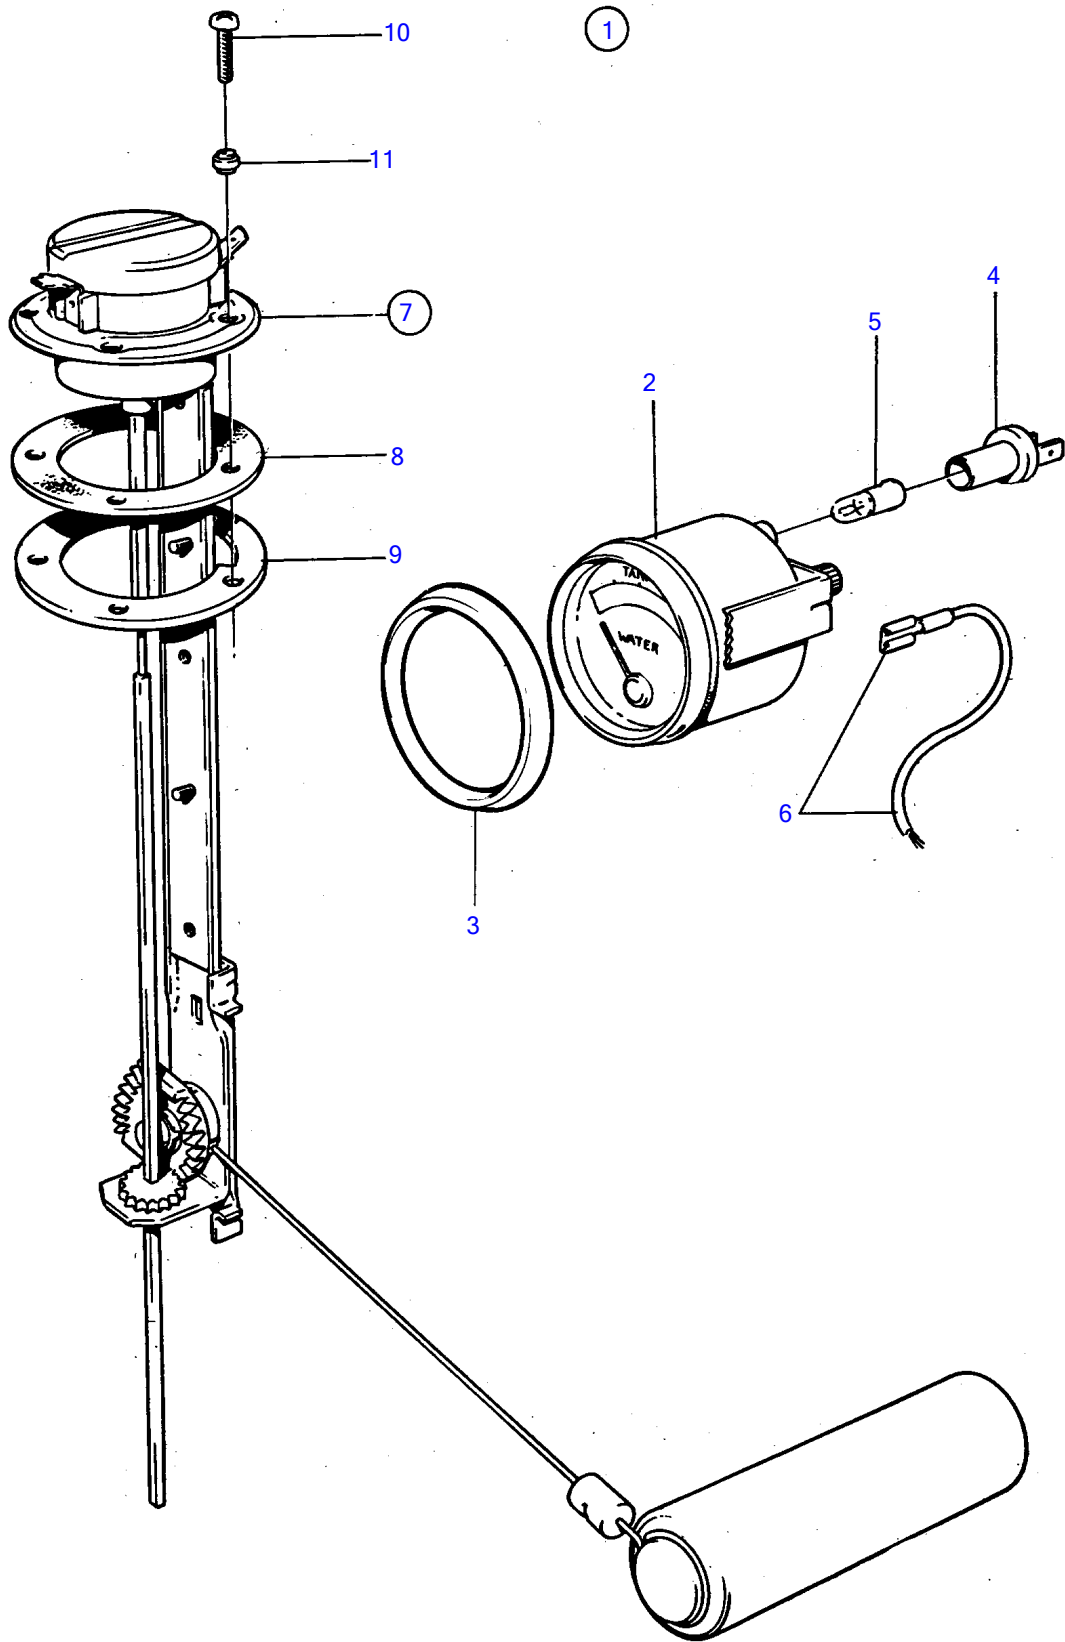

AQD70D, TAMD70D, TAMD70E

AQD70D, TAMD70D, TAMD70E

REF	PART NO.	QTY	DESCRIPTION	SEE SEC.	NOTES
1		1			24V
2	828636	1	• Tank gauge	16949	
3	828542	1	• Front ring	16949	
4	808175	1	• Lamp socket		
5	182059	1	• Bulb		
6		X	• cables and terminals		See group 3
7	834389	1	• Tank sensor		
8	89865	1	• • Gasket		
9	834480	1	• • Flange		
10	956078	4	• • Cross recessed screw		L=16mm
	956081	1	• • Cross recessed screw		L=25mm
11	834481	5	• • Gasket		