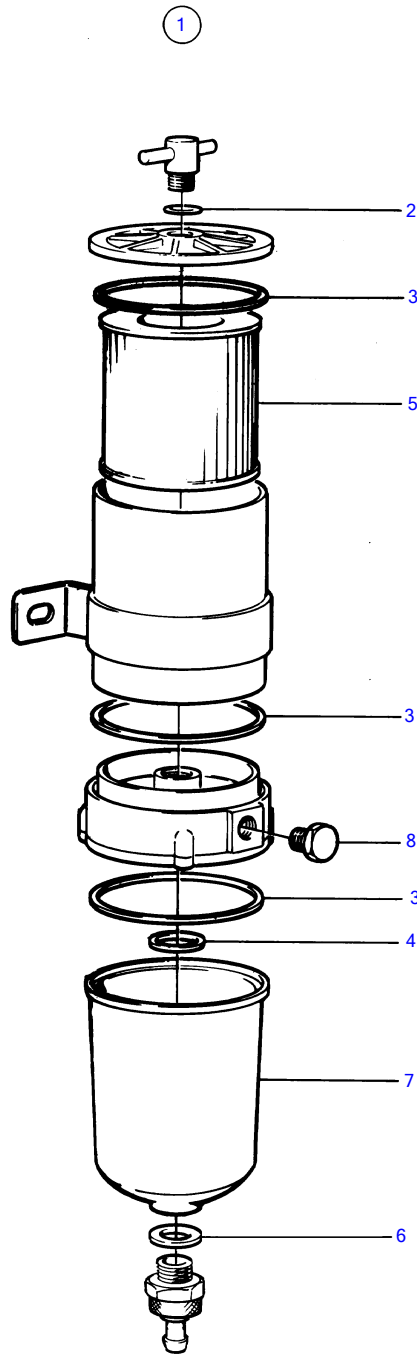

AQD70D, TAMD70D, TAMD70E

7310

AQD70D, TAMD70D, TAMD70E

REF	PART NO.	QTY	DESCRIPTION
1	848044	1	Fuel filter
2	838505	1	• O-ring
3	846719	3	• Gasket
4	847523	1	• Gasket
5	846734	1	• Insert
6	838500	1	• Gasket
7	848293	1	• Bowl
8	846620	2	Nipple