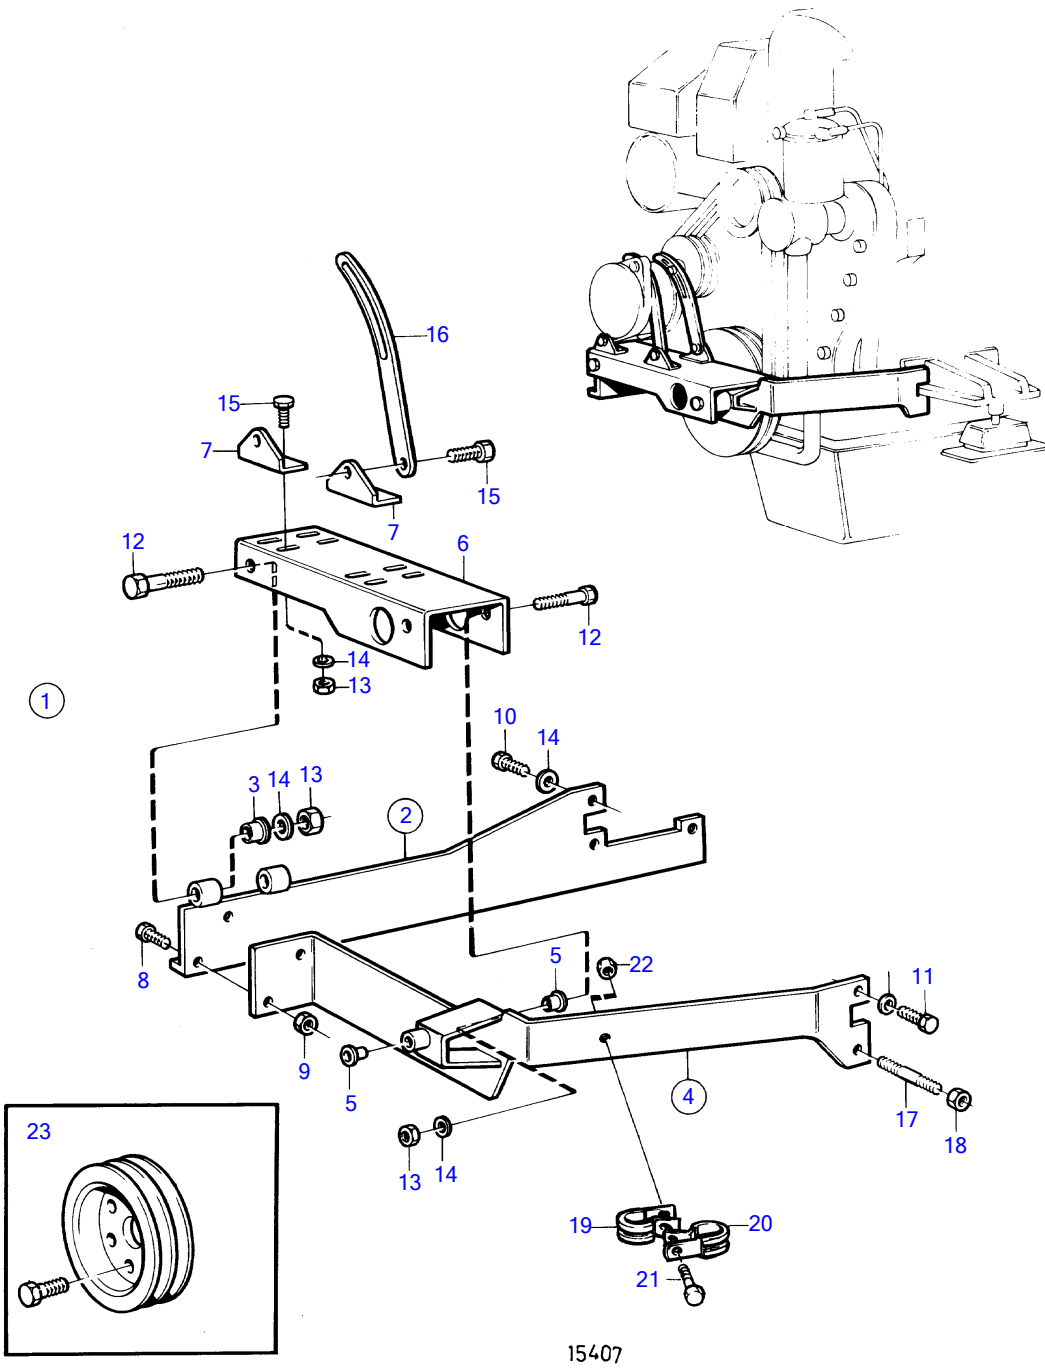

AD41D, D41D, TAM41D, TMD41D

AD41D, D41D, TAMD41D, TMD41D

REF	PART NO.	QTY	DESCRIPTION	SEE SEC.	NOTES
1	(861369)	1	Kit		Obsolete part
2	861484	1	• Bracket		
3	463909	2	• • Rubber bushing		
4	861485	1	• Bracket		
5	463909	2	• • Rubber bushing		
6	858175	1	• Plate		
7	858177	4	• Bracket		
8	946472	2	• Flange screw		
9	971098	2	• Flange lock nut		
10	970983	3	• Hexagon screw		
11	965227	1	• Flange screw		
12	973924	4	• Flange screw		
13	945408	14	• Flange nut		(968862)
14	976944	12	• Washer		(960141)
15	946173	10	• Flange screw		
16	845021	2	• Tensioner		
17	924102	1	• Stud		
18	971096	1	• Flange nut		
19	949850	1	• Clamp		D=35mm
20	967645	1	• Clamp		D=41mm
21	947542	1	• Flange screw		
22	949278	1	• Flange lock nut		
23		1	Pulley	670	