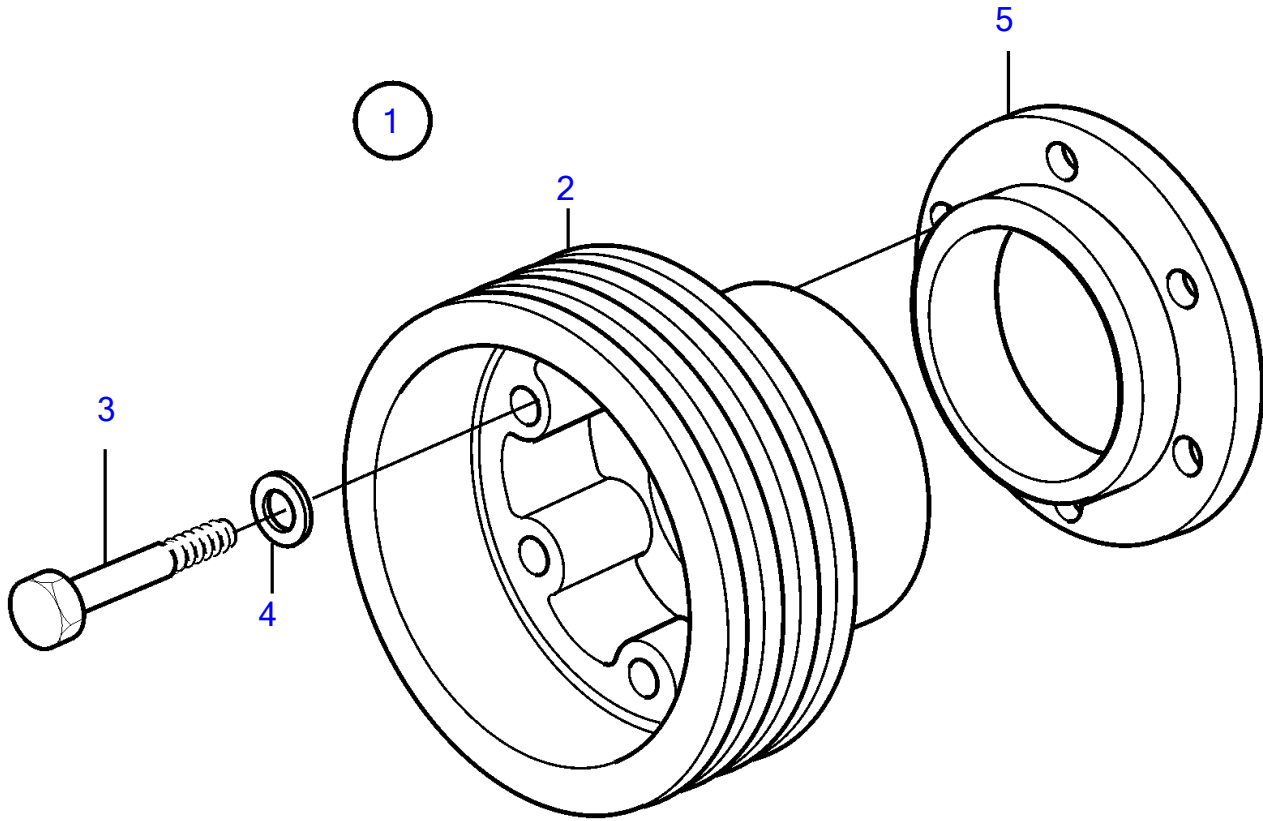

AD41D, D41D, TAMD41D, TMD41D

18182

AD41D, D41D, TAMD41D, TMD41D

REF	PART NO.	QTY	DESCRIPTION
1	861157	1	Pulley
2	861123	1	• Pulley
3	963233	6	• Hexagon screw
4	941907	6	• Spring washer
5	860870	1	• Spacer