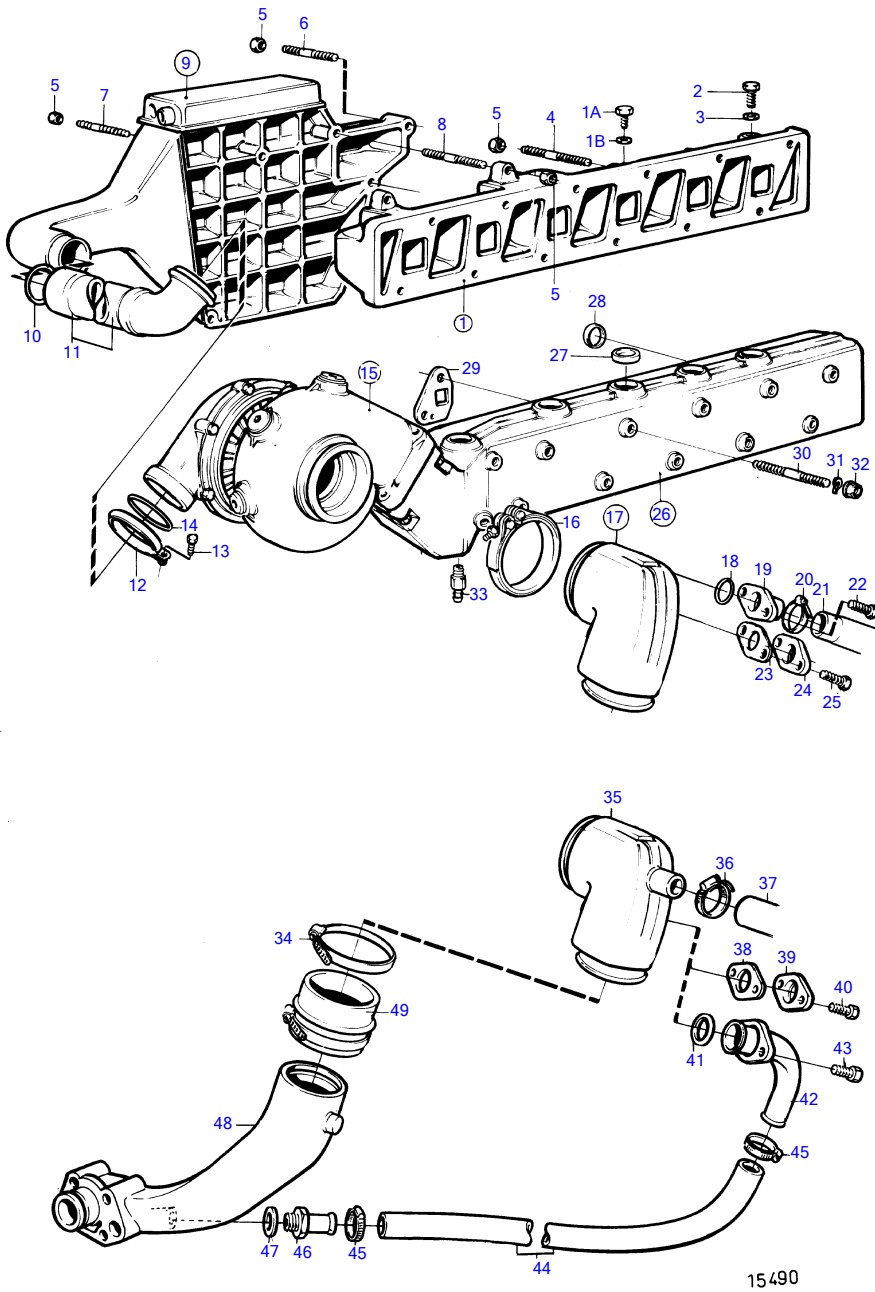

AD41D

AD41D

REF	PART NO.	QTY	DESCRIPTION	NOTES
1	859300	1	Inlet pipe	
1A	960634	4	• Plug	
1B	947627	4	• Gasket	
2	960632	1	Plug	
3	947624	1	Gasket	
4	924068	9	Stud	L=50mm
	17942	1	Stud	L=110mm
5	968862	10	Nut	
6	17942	1	Stud	
7	838854	1	Stud	
8	953049	2	Stud	L=50mm
9		1	Intercooler	
10	864723	1	Sealing ring	
11	838693	1	Connection pipe	
12	838864	1	V-band clamp	
13	947542	1	Flange screw	
14	967944	1	O-ring	
15		1	Turbo	
16	842993	1	V-band clamp	
17	859963	1	Exhaust riser	For universal joint shaft installations
18	842913	1	Sealing ring	Alt
19	858659	1	Hose connection	Alt
20	943475	1	Hose clamp	Alt
21	944386	X	Rubber hose	Heat exchanger-exhaust riser., Alt, L=370mm
22	946544	2	Flange screw	Alt
23	859002	1	Gasket	Alt
24	844093	1	Flange	Alt
25	946544	2	Flange screw	Alt
26	861620	1	Exhaust pipe	(861306)
27	946780	11	• Cap plug	
28	838766	1	Sealing ring	
29	876144	3	Gasket kit	
30	953001	8	Stud	L=120mm
	953002	2	Stud	L=125mm
	953003	1	Stud	L=130mm
	953007	1	Stud	L=150mm
31	941908	10	Spring washer	
32	971095	12	Flange nut	
33	949918	1	Shut-off cock	
34	853012	4	Hose clamp	
35	860656	1	Riser	
36	943475	1	Hose clamp	
37	860828	1	Hose	Heat exchanger-exhaust riser.
38	859002	1	Gasket	
39	844093	1	Flange	
40	946544	2	Flange screw	
41	842913	1	Sealing ring	
42	844258	1	Coolant pipe	
43	946544	2	Flange screw	
44	944386	X	Rubber hose	L=720mm
45	853548	2	Hose clamp	
46	873221	1	Nipple	
47	958228	1	O-ring	
48		1	Exhaust pipe	See group 44
49	860396	1	Exhaust hose	