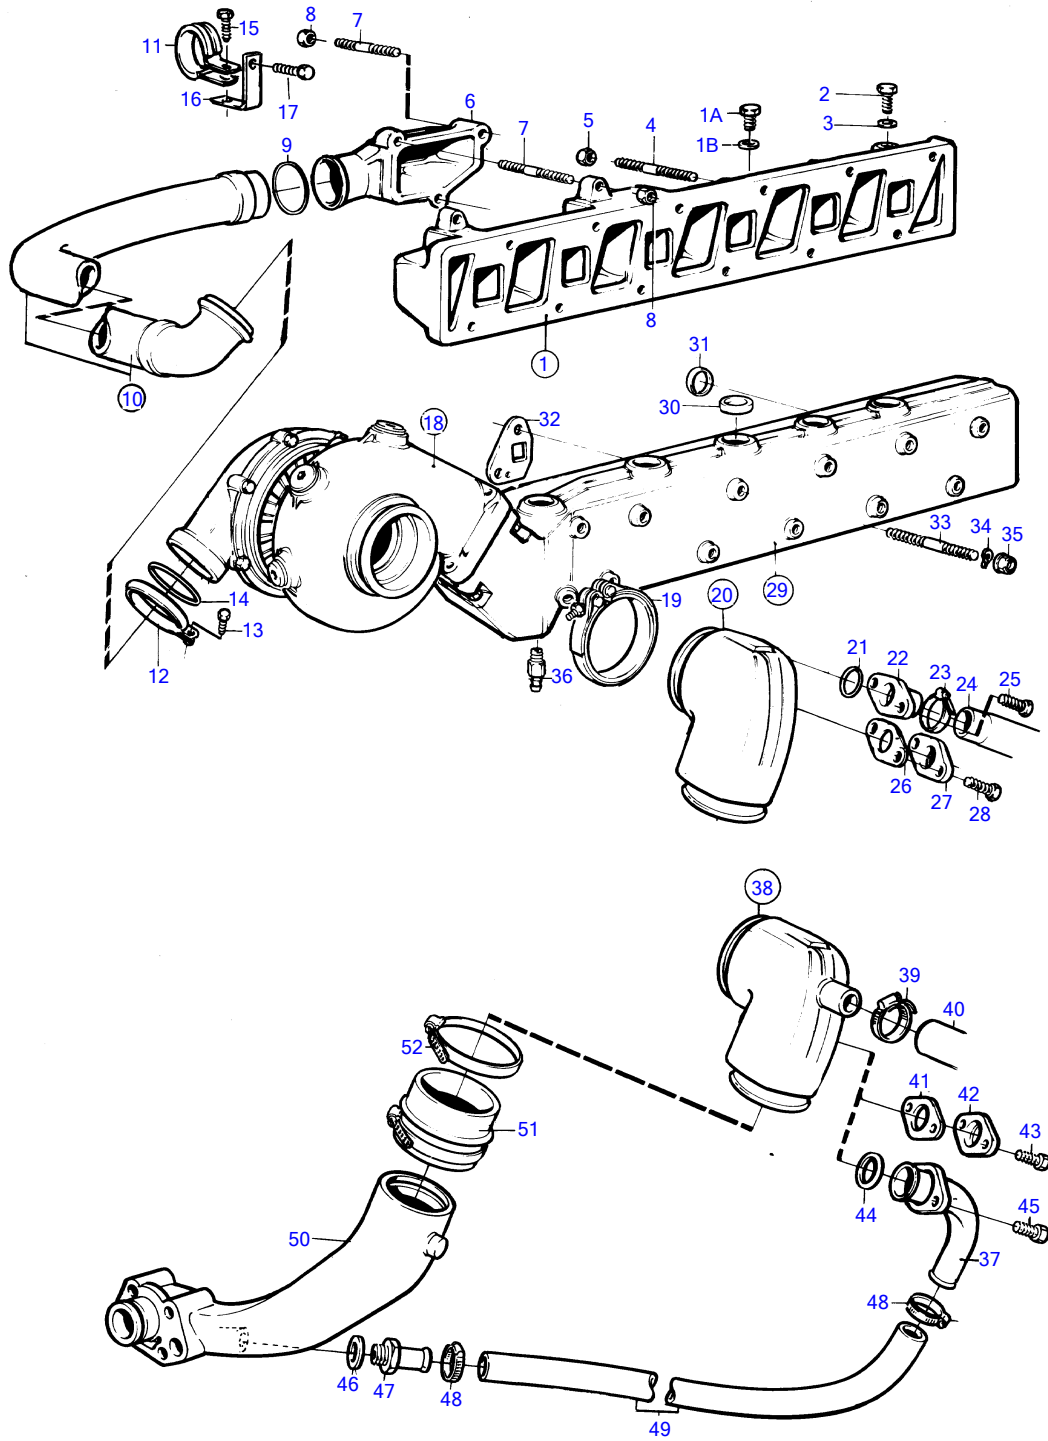

D41D

15489

D41D

REF	PART NO.	QTY	DESCRIPTION	NOTES
1	859300	1	Inlet pipe	
1A	960634	4	• Plug	
1B	947627	4	• Gasket	
2	960632	1	Plug	
3	947624	1	Gasket	
4	924068	9	Stud	L=50mm
	17942	1	Stud	L=110mm
5	968862	10	Nut	
6	838857	1	Pipe connection	
7	953049	1	Stud	L=50mm
	17942	2	Stud	L=110mm
8	968862	3	Nut	
9	864723	1	Sealing ring	
10	838867	1	Connection pipe	
11	32447	1	• Clamp	
12	838864	1	V-band clamp	
13	947542	1	Flange screw	
14	967944	1	O-ring	
15	946671	1	Flange screw	
16	838866	1	Bracket	
17	946470	1	Flange screw	
18		1	Turbo	
19	842993	1	V-band clamp	
29	861620	1	Exhaust pipe	(861306)
30	946780	11	• Cap plug	
31	838766	1	Sealing ring	
32	876144	3	Gasket kit	
33	953001	8	Stud	L=120mm
	953002	2	Stud	L=125mm
	953003	1	Stud	L=130mm
	953007	1	Stud	L=150mm
34	941908	10	Spring washer	
35	971095	12	Flange nut	
36	949918	1	Shut-off cock	
37	844258	1	Coolant pipe	
38	860656	1	Riser	
39	943475	1	Hose clamp	
40	860828	1	Hose	Heat exchanger-exhaust riser.
41	859002	1	Gasket	
42	844093	1	Flange	
43	946544	2	Flange screw	
44	842913	1	Sealing ring	
45	946544	2	Flange screw	
46	958228	1	O-ring	
47	873221	1	Nipple	
48	853548	2	Hose clamp	
49	944386	X	Rubber hose	L=720mm
50		1	Exhaust pipe	See group 44
51	860396	1	Exhaust hose	
52	853012	4	Hose clamp	