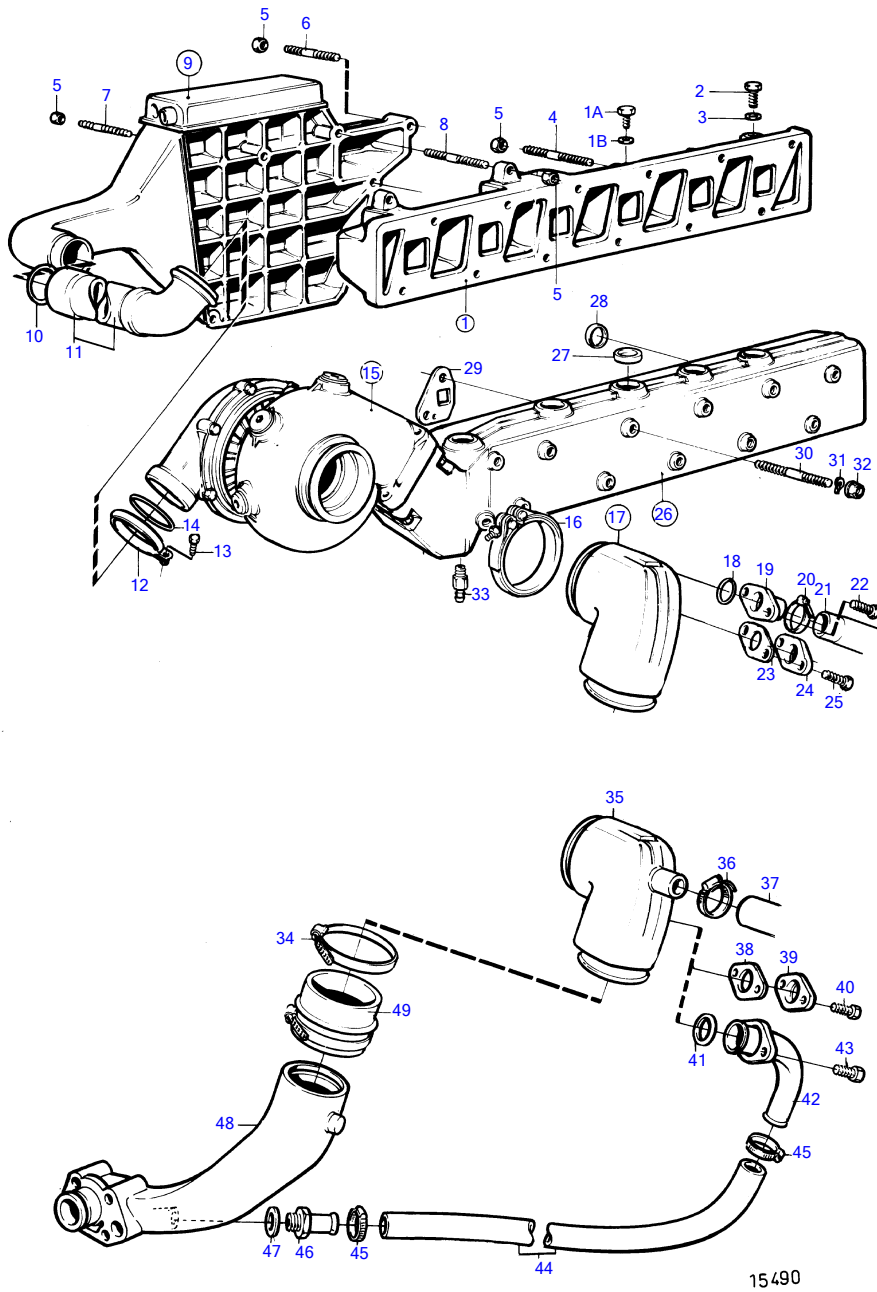

TAMD41D

TAMD41D

REF	PART NO.	QTY	DESCRIPTION	NOTES
1	859300	1	Inlet pipe	
1A	960634	4	• Plug	
1B	947627	4	• Gasket	
2	960632	1	Plug	
3	947624	1	Gasket	
4	924068	9	Stud	L=50mm
	17942	1	Stud	L=110mm
5	968862	10	Nut	
6	17942	1	Stud	
7	838854	1	Stud	
8	953049	2	Stud	L=50mm
9		1	Intercooler	
10	864723	1	Sealing ring	
11	838693	1	Connection pipe	
12	838864	1	V-band clamp	
13	947542	1	Flange screw	
14	967944	1	O-ring	
15		1	Turbo	
16	842993	1	V-band clamp	
17	859963	1	Exhaust riser	
18	842913	1	Sealing ring	
19	858659	1	Hose connection	
20	943475	1	Hose clamp	
21	944386	X	Rubber hose	Heat exchanger-exhaust riser., L=370mm
22	946544	2	Flange screw	
23	859002	1	Gasket	
24	844093	1	Flange	
25	946544	2	Flange screw	
26	861620	1	Exhaust pipe	(861306)
27	946780	11	• Cap plug	
28	838766	1	Sealing ring	
29	876144	3	Gasket kit	
30	953001	8	Stud	L=120mm
	953002	2	Stud	L=125mm
	953003	1	Stud	L=130mm
	953007	1	Stud	L=150mm
31	941908	10	Spring washer	
32	971095	12	Flange nut	
33	949918	1	Shut-off cock	