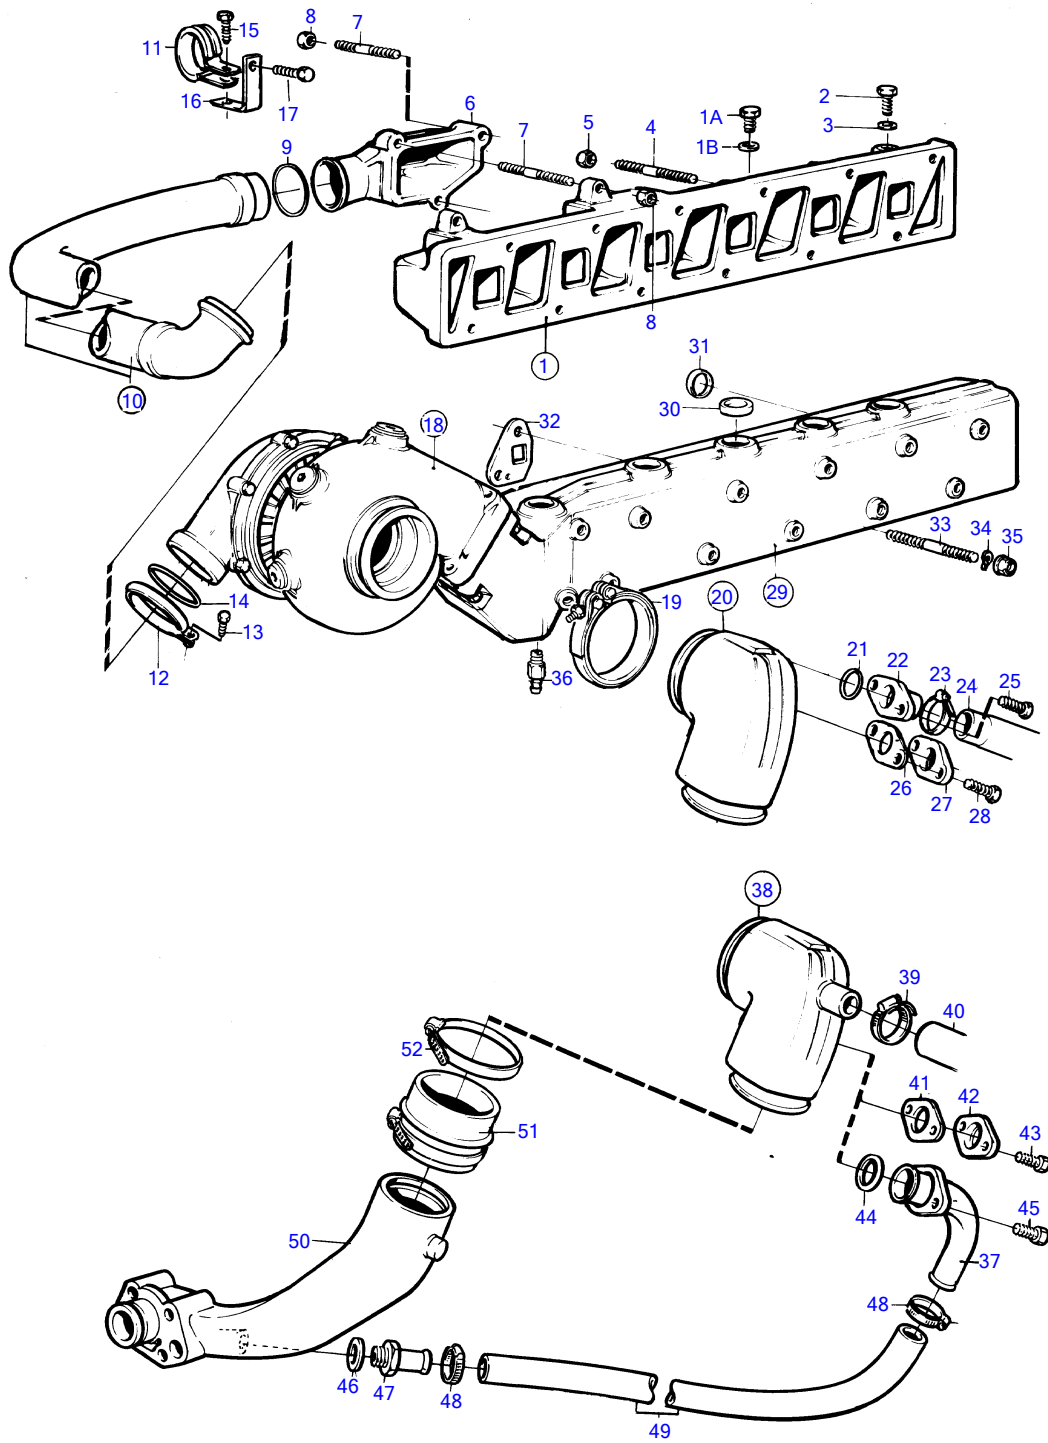

TMD41D

15489

TMD41D

REF	PART NO.	QTY	DESCRIPTION	NOTES
1	859300	1	Inlet pipe	
1A	960634	4	• Plug	
1B	947627	4	• Gasket	
2	960632	1	Plug	
3	947624	1	Gasket	
4	924068	9	Stud	L=50mm
	17942	1	Stud	L=110mm
5	968862	10	Nut	
6	838857	1	Pipe connection	
7	953049	1	Stud	L=50mm
	17942	2	Stud	L=110mm
8	968862	3	Nut	
9	864723	1	Sealing ring	
10	838867	1	Connection pipe	
11	32447	1	• Clamp	
12	838864	1	V-band clamp	
13	947542	1	Flange screw	
14	967944	1	O-ring	
15	946671	1	Flange screw	
16	838866	1	Bracket	
17	946470	1	Flange screw	
18		1	Turbo	
19	842993	1	V-band clamp	
20	859963	1	Exhaust riser	
21	842913	1	Sealing ring	
22	858659	1	Hose connection	
23	943475	1	Hose clamp	
24	944386	1	Rubber hose	Heat exchanger-exhaust riser., L=370mm
25	946544	2	Flange screw	
26	859002	1	Gasket	
27	844093	1	Flange	
28	946544	2	Flange screw	
29	861620	1	Exhaust pipe	(861306)
30	946780	11	• Cap plug	
31	838766	1	Sealing ring	
32	876144	3	Gasket kit	
33	953001	8	Stud	L=120mm
	953002	2	Stud	L=125mm
	953003	1	Stud	L=130mm
	953007	1	Stud	L=150mm
34	941908	10	Spring washer	
35	971095	12	Flange nut	
36	949918	1	Shut-off cock	