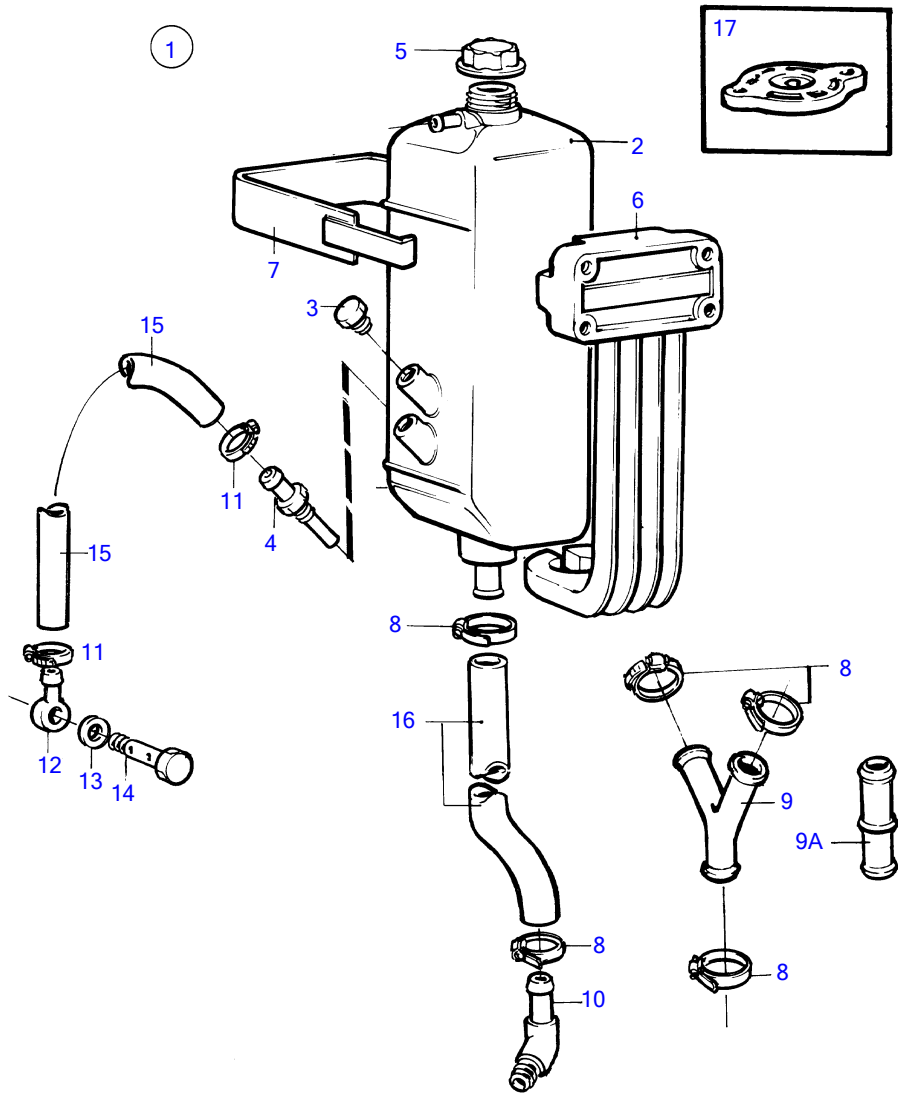

AD41D, D41D, TAM41D, TMD41D

15430

AD41D, D41D, TAMD41D, TMD41D

REF	PART NO.	QTY	DESCRIPTION
1	861623	1	Expansion tank
2	844062	1	• Expansion tank
3	947660	1	• Plug
4	843247	1	• Connection pipe
5	860866	1	• Filler cap
6	843260	1	• Bracket
7	843266	1	• Clamp
8	943472	6	• Hose clamp
9	345845	1	• Distribution pipe
9A	831752	1	• Connection pipe
10	948600	1	• Elbow nipple
11	943470	2	• Hose clamp
12	860220	1	• Banjo nipple
13	11994	1	• Gasket
14	947975	1	• Hollow screw
15	943366	X	• Rubber hose
16	952969	X	• Hose
17	845587	1	• Filler cap