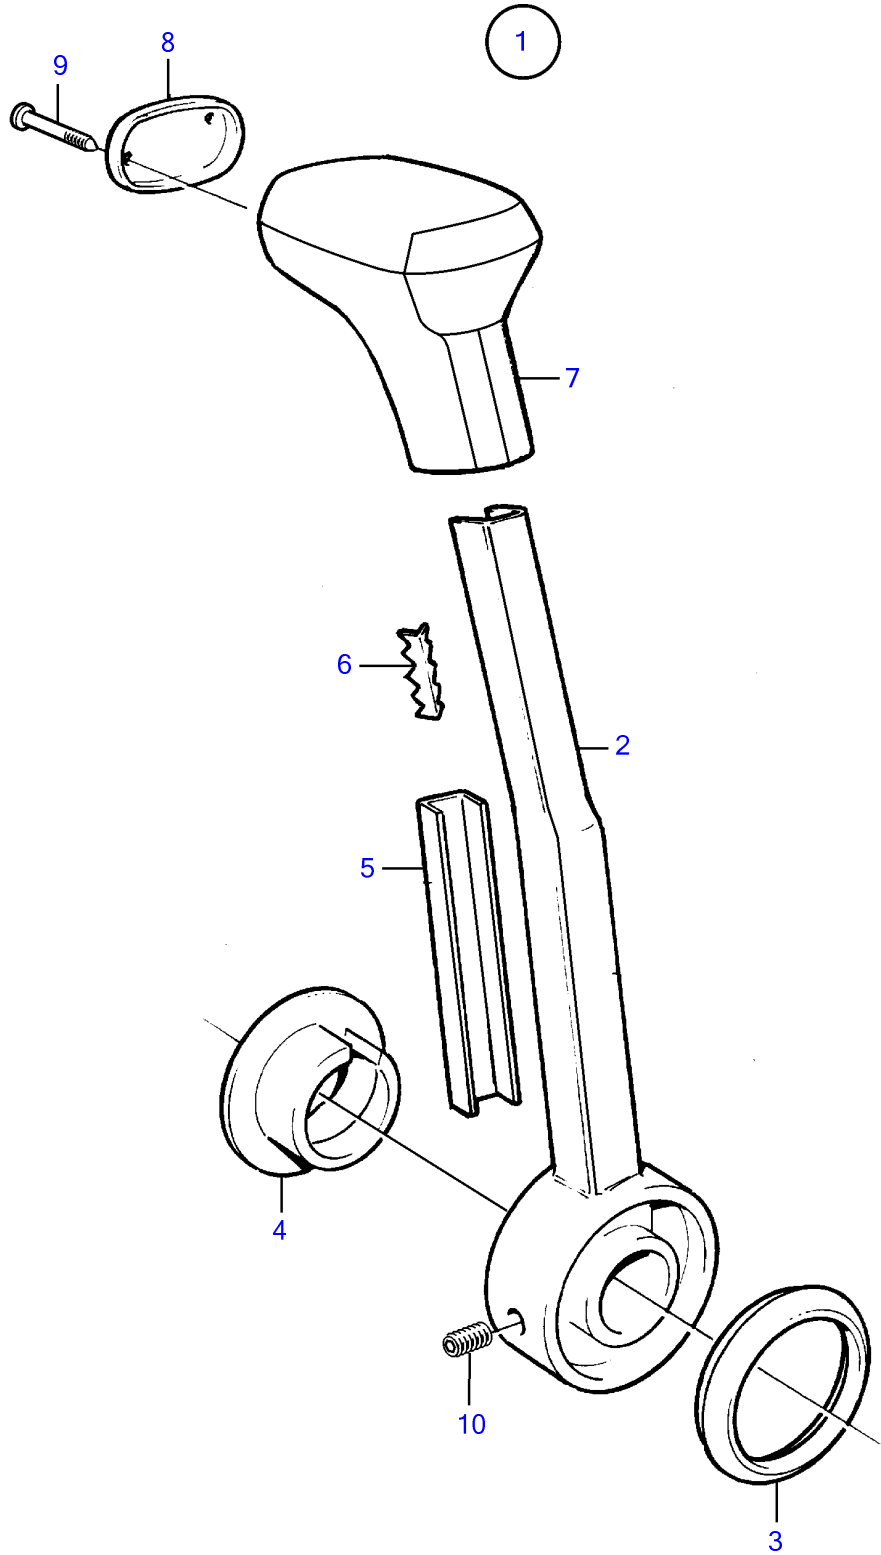

AD41D, D41D, TAM41D, TMD41D

AD41D, D41D, TAMD41D, TMD41D

REF	PART NO.	QTY	DESCRIPTION	NOTES
1	852347	1	Hand lever	
2	828911	1	• Hand lever	
3	852995	1	• Ring	
4	853004	1	• Push button	
5	852991	1	• Rail	
6	853000	1	• Striker plate	
7	852989	1	• Handle	
8	3818554	1	• Cardboard tube	(852992)
9	853003	2	• Nail	
10	963678	1	• Hex. socket screw	