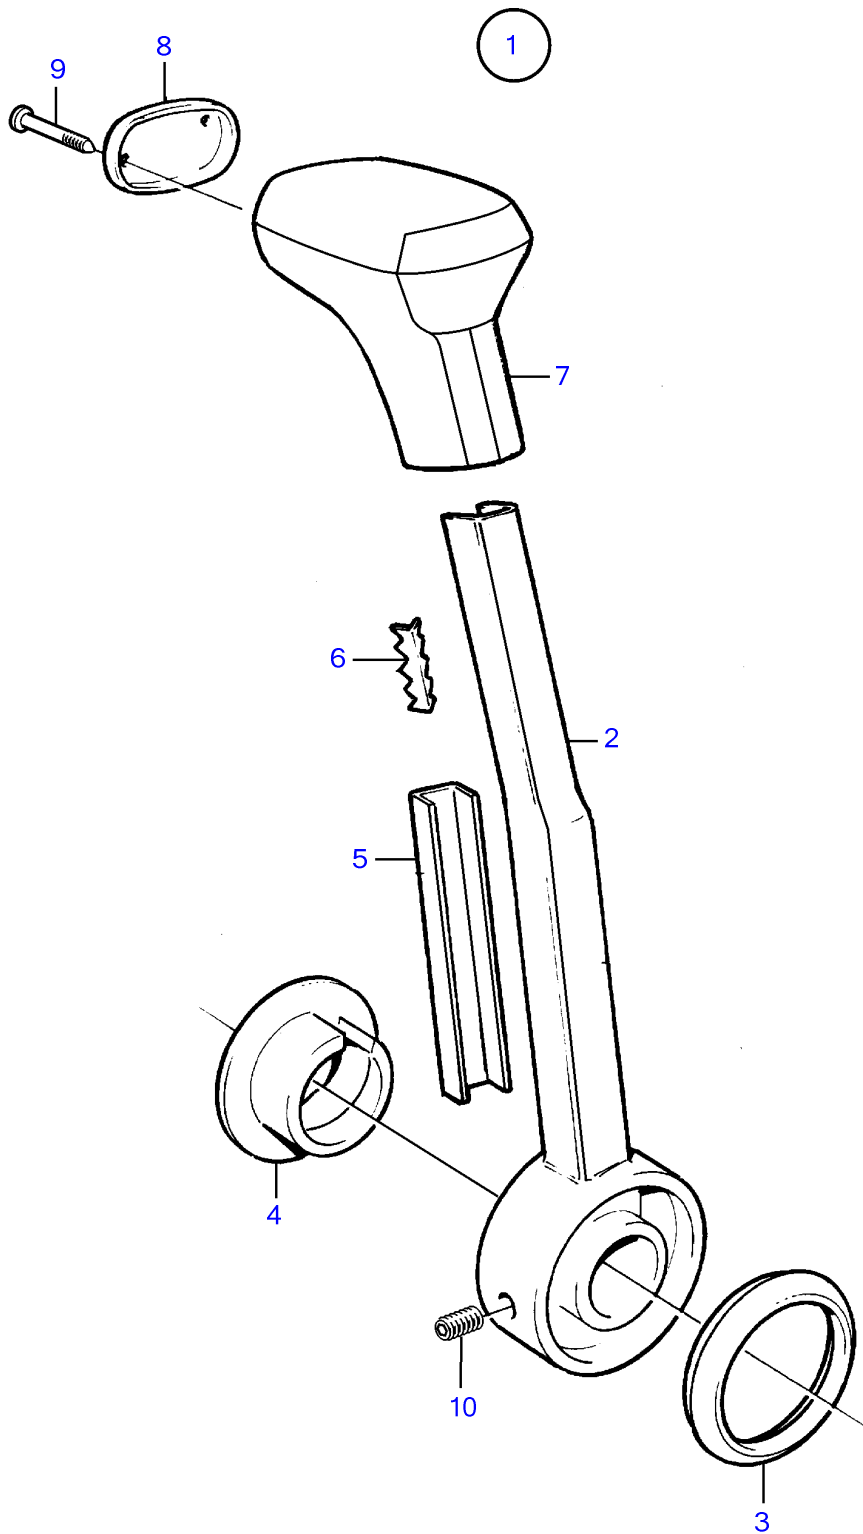

AD31L-A, AD31P-A, AD41L-A, AD41P-A, D41L-A, TAM31L-A, TAM31M-A, TAM31P-A, TAM31S-A, TAM41H-A, TAM41H-B, TAM41P-A, TAM41L-A, TAM41M-A, TMD31L-A, TMD41L-A

AD31L-A, AD31P-A, AD41L-A, AD41P-A, D41L-A, TAMD31L-A, TAMD31M-A, TAMD31P-A, TAMD31S-A, TAMD41H-A, TAMD41H-B, TAMD41P-A, TAMD41L-A, TAMD41M-A, TMD31L-A, TMD41L-A

REF	PART NO.	QTY	DESCRIPTION	NOTES
1	852347	1	Hand lever	
2	828911	1	• Hand lever	
3	852995	1	• Ring	
4	853004	1	• Push button	
5	852991	1	• Rail	
6	853000	1	• Striker plate	
7	852989	1	• Handle	
8	3818554	1	• Cardboard tube	(852992)
9	853003	2	• Nail	
10	963678	1	• Hex. socket screw	