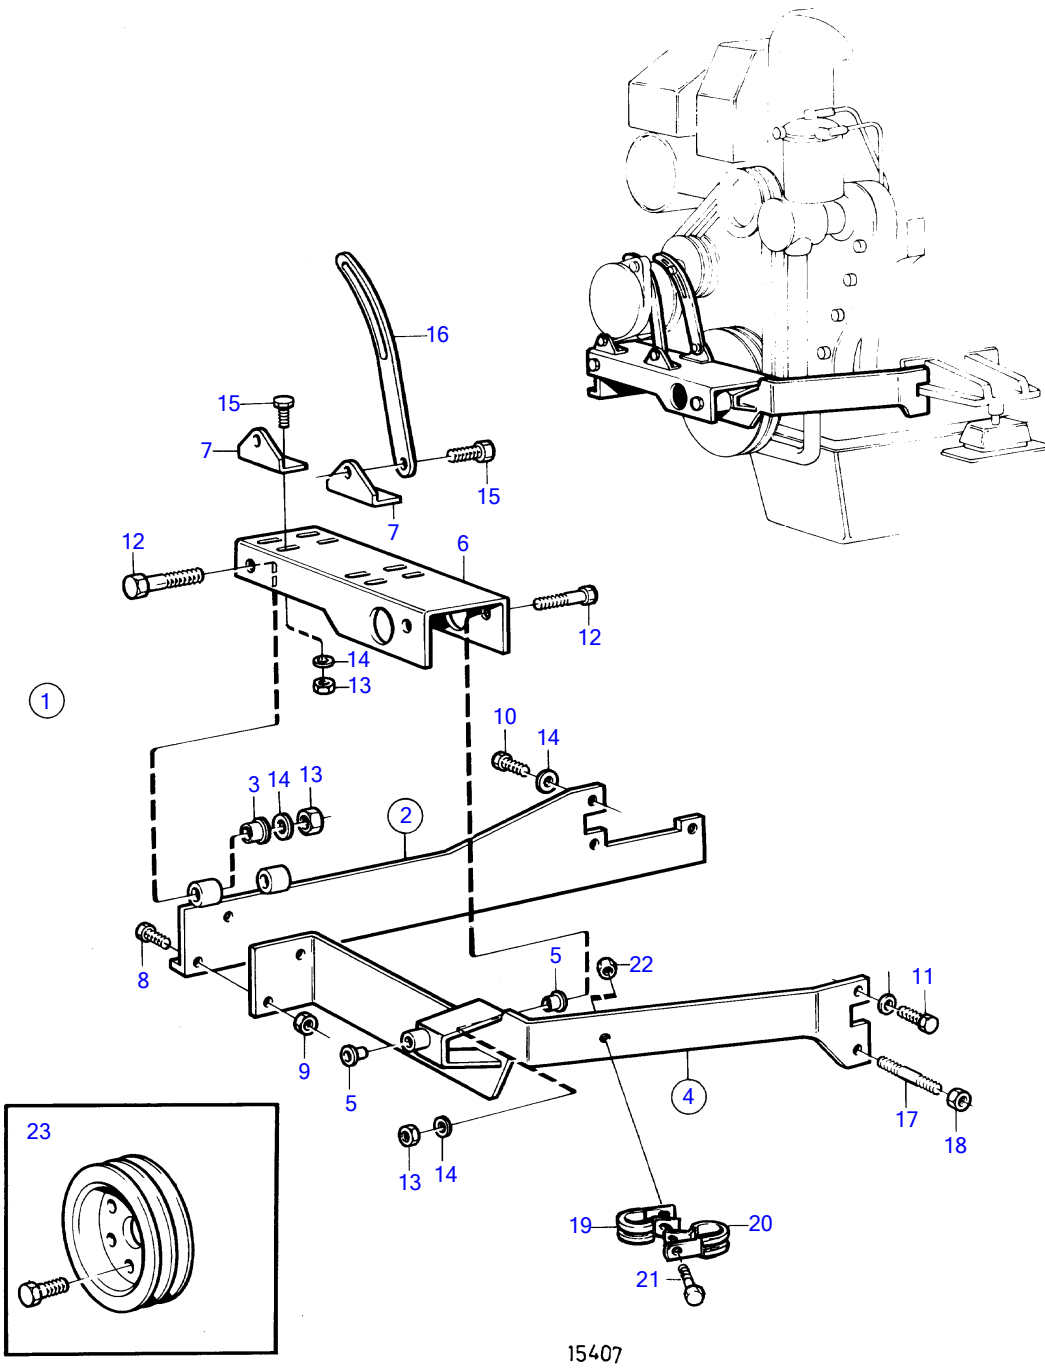

AD31D, AD31XD, TAMD31D, TMD31D

AD31D, AD31XD, TAM31D, TMD31D

REF	PART NO.	QTY	DESCRIPTION	SEE SEC.	NOTES
1	(861369)	1	Kit		Obsolete part
2	861484	1	• Bracket		
3	463909	2	• • Rubber bushing		
4	861485	1	• Bracket		
5	463909	2	• • Rubber bushing		
6	858175	1	• Plate		
7	858177	4	• Bracket		
8	946472	2	• Flange screw		
9	971098	2	• Flange lock nut		
10	970983	3	• Hexagon screw		
11	965227	1	• Flange screw		
12	973924	4	• Flange screw		
13	945408	14	• Flange nut		(968862)
14	976944	12	• Washer		(960141)
15	946173	10	• Flange screw		
16	845021	2	• Tensioner		
17	924102	1	• Stud		
18	971096	1	• Flange nut		
19	949850	1	• Clamp		D=35mm
20	967645	1	• Clamp		D=41mm
21	947542	1	• Flange screw		
22	949278	1	• Flange lock nut		
23		1	Pulley	670	