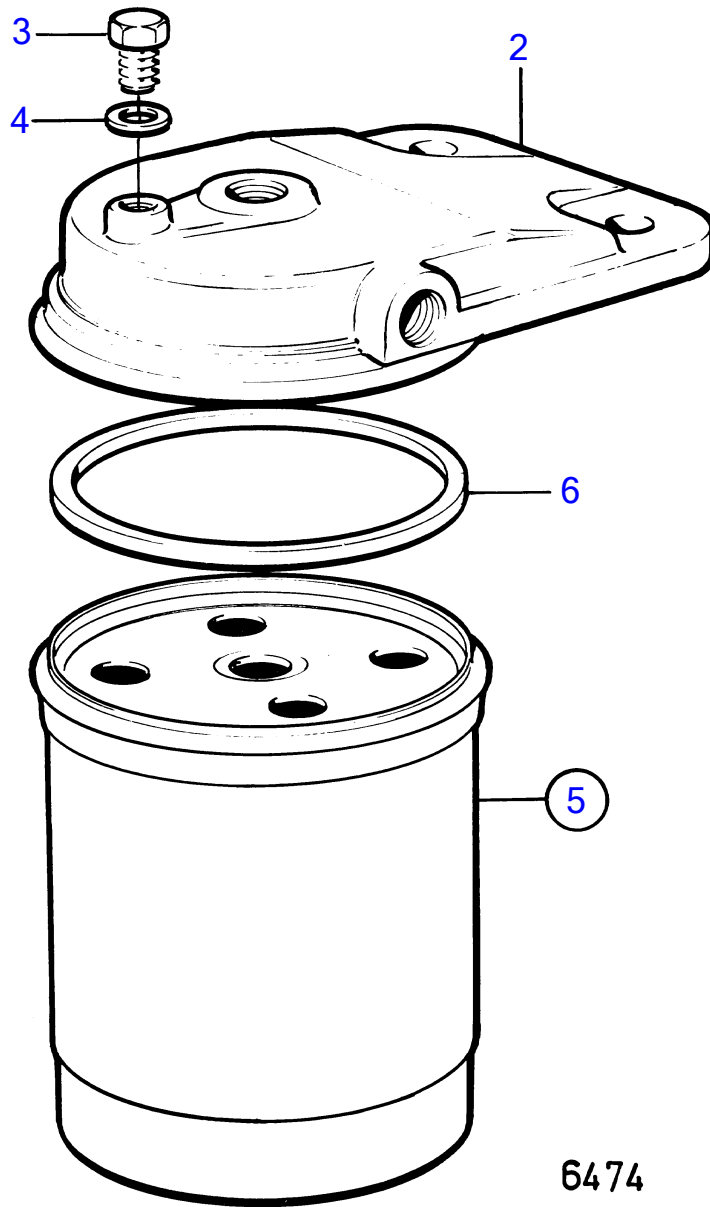

AD30A, AQAD30A, MD30A, TAM30A, TMD30A

1

AD30A, AQAD30A, MD30A, TAMD30A, TMD30A

REF	PART NO.	QTY	DESCRIPTION	NOTES
1	840531	1	Fuel filter	
2		1	• COVER	
3	240664	1	• Bleeder screw	(233017)
4	25534	1	• Gasket	
5	829993	1	• Filter	
6		1	• • Gasket	