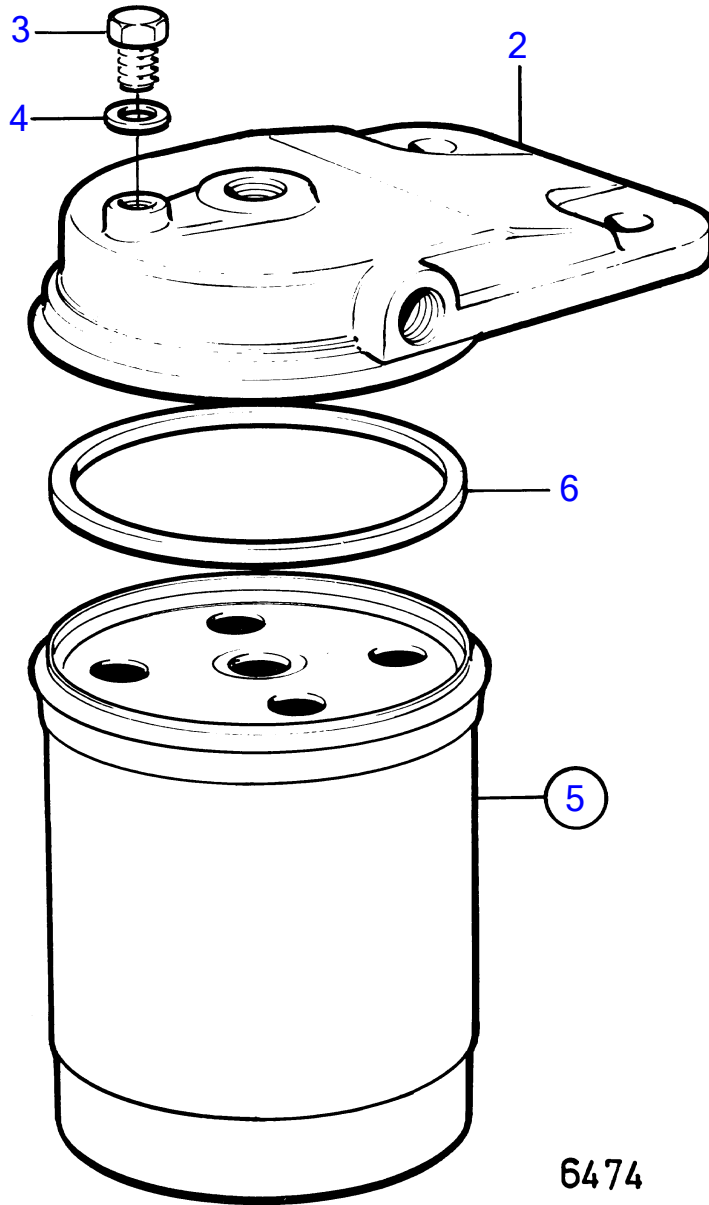

AD30A, AQAD30A, MD30A, TAMD30A, TMD30A

1

AD30A, AQAD30A, MD30A, TAMD30A, TMD30A

REF	PART NO.	QTY	DESCRIPTION	NOTES
1	840531	1	Fuel filter	
2		1	• COVER	
3	240664	1	• Bleeder screw	(233017)
4	25534	1	• Gasket	
5	829993	1	• Filter	
6		1	• • Gasket	