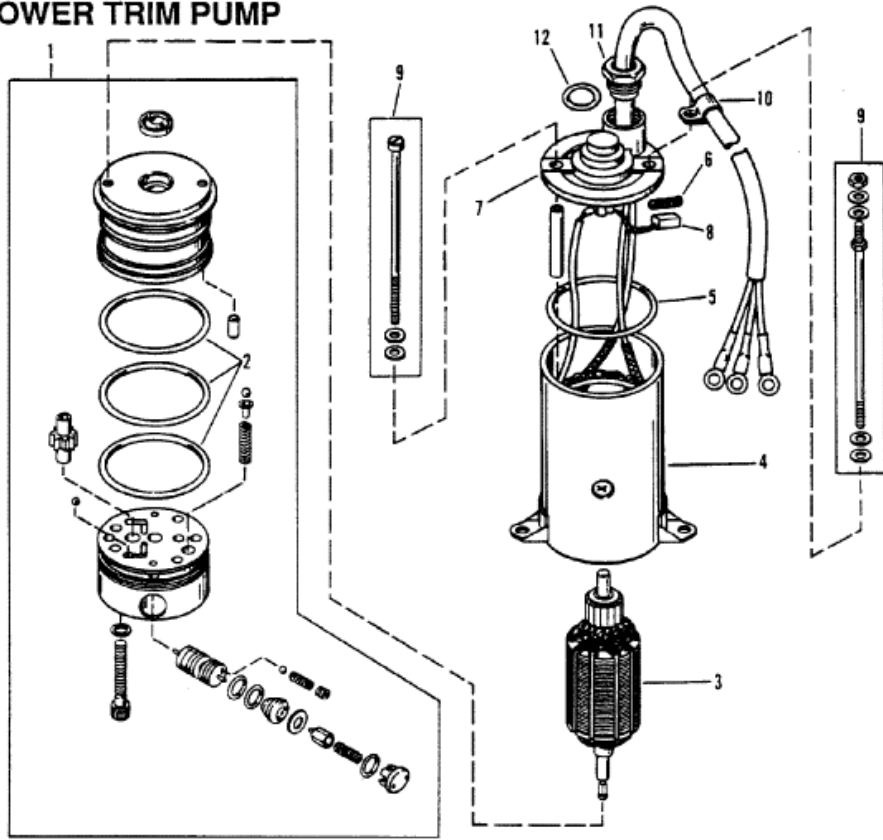

POWER TRIM PUMP

18973

Parts List

Ref	Class	Part	Description	Qty	Comment	Footnote
-		99186	POWER TRIM PUMP ASSEMBLY	1		
1	392	8995	CARTRIDGE PUMP ASSEMBLY	1		
2	392	8996	O-RING KIT	1		
3	392	8986	ARMATURE	1		
4		NLA	No Longer Available, Frame & Fie	1		
5	392	8992	O-RING	1		
6	392	8993	SPRING KIT	1		
7	392	8988	HEAD	1		
8	392	8989	BRUSH KIT	1		
9	392	8994	THRU BOLT KIT	1		
10	392	8985	CLAMP	1		
11		NLA	No Longer Available, Nut	1		
12	392	8991	O-RING	1		