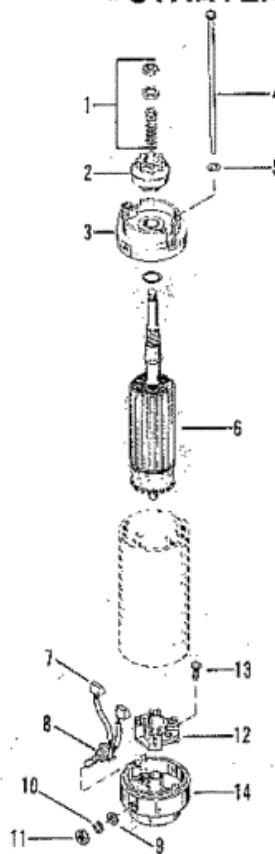

### STARTER MOTOR ASSEMBLY

#### Parts List

Ref	Class	Part	Description	Qty	Comment	Footnote
-	50	66015	STARTER MOTOR ASSEMBLY	1		
1		90643	DRIVE KIT	1		
2		68575	DRIVE ASSEMBLY	1		
3		75381	PLATE, DRIVE END	1		
4	10	75385	BOLT, THRU	2		
5	13	61789	LOCKWASHER, THRU BOLT	2		
6		75386	ARMATURE	1		
7		75384	BRUSH SET	1		
8	23	57387	BUSHING, INSULATING	1		
9	12	38013	WASHER, INPUT STUD	1		
10	13	38019	LOCKWASHER, INPUT STUD	1		
11	11	20890	NUT, INPUT STUD	1		
12		61787	HOLDER, BRUSH	2		
13	10	68586	SCREW, BRUSH AND HOLDER	2		
14		75387	END CAP, COMMUTATOR	1		