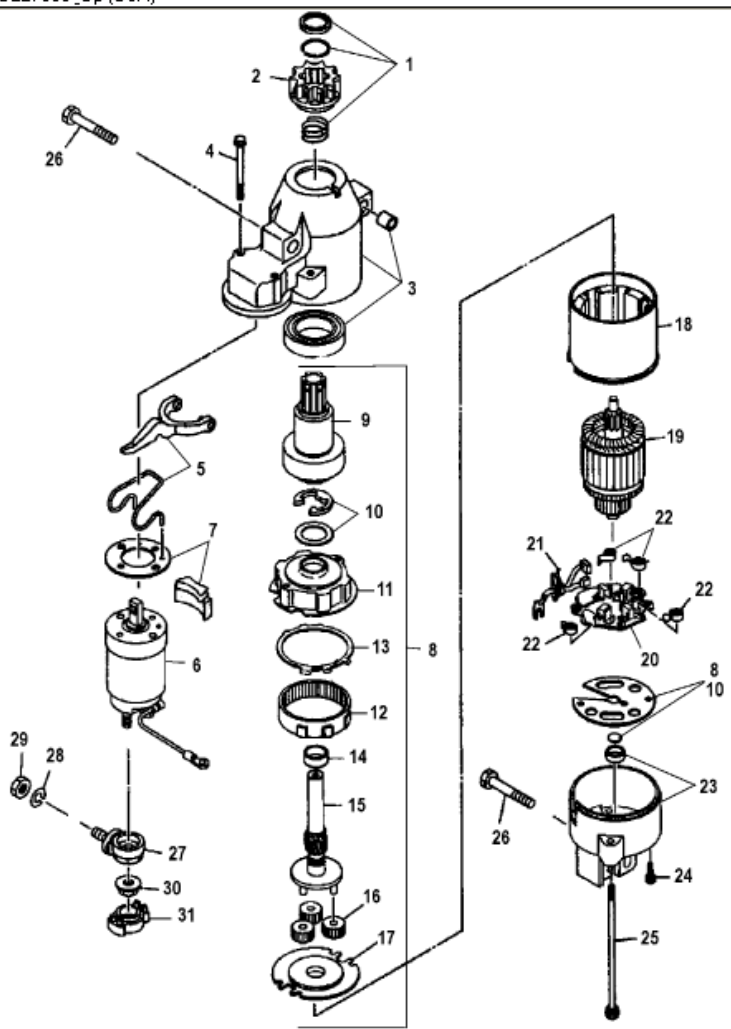

Parts List

16635

Ref	Class	Part	Description	Qty	Comment	Footnote
-	50	881368T 2	STARTER MOTOR	1		
1		804320	PINION STOP SET	1		
2		804319	PINION	1		
3		804331T	COVER	1		
4	10	804336	BOLT, (M6 x 52)	2		
5		804332	LEVER KIT	1		
6		881371T 1	STARTER RELAY	1		
7		804334	COVER	1		
8		804321T 1	GEAR KIT	1		
9		804322	CLUTCH	1		
10	12	804330	WASHER KIT	1		
11		804324	BRACKET	1		
12		804326	RING GEAR	1		
13	27	804327	GASKET	1		
14	31	804325	BEARING	1		
15		804323	PINION SHAFT	1		
16	43	804329001	GEAR, Idler	3		
17		804328	BRACKET	1		
18		804314T	STATOR	1		
19		804313T	ARMATURE	1		
20		881369T 1	BRUSH HOLDER ASSEMBLY	1		
21		804316	BRUSH SET	1		
22	24	804317	SPRING	4		
23		881370T	BRACKET	1		
24	10	804337	SCREW, (M4 x 16)	2		
25	10	804335	THRU BOLT, (M6 x 120)	2		
26	10	804605	BOLT, (M8 x 45)	3		
27		881373001	TERMINAL	1		
28	13	881377	LOCKWASHER	1		
29	11	82382M	NUT	1		
30	11	881372	NUT	1		
31		881374	COVER	1		