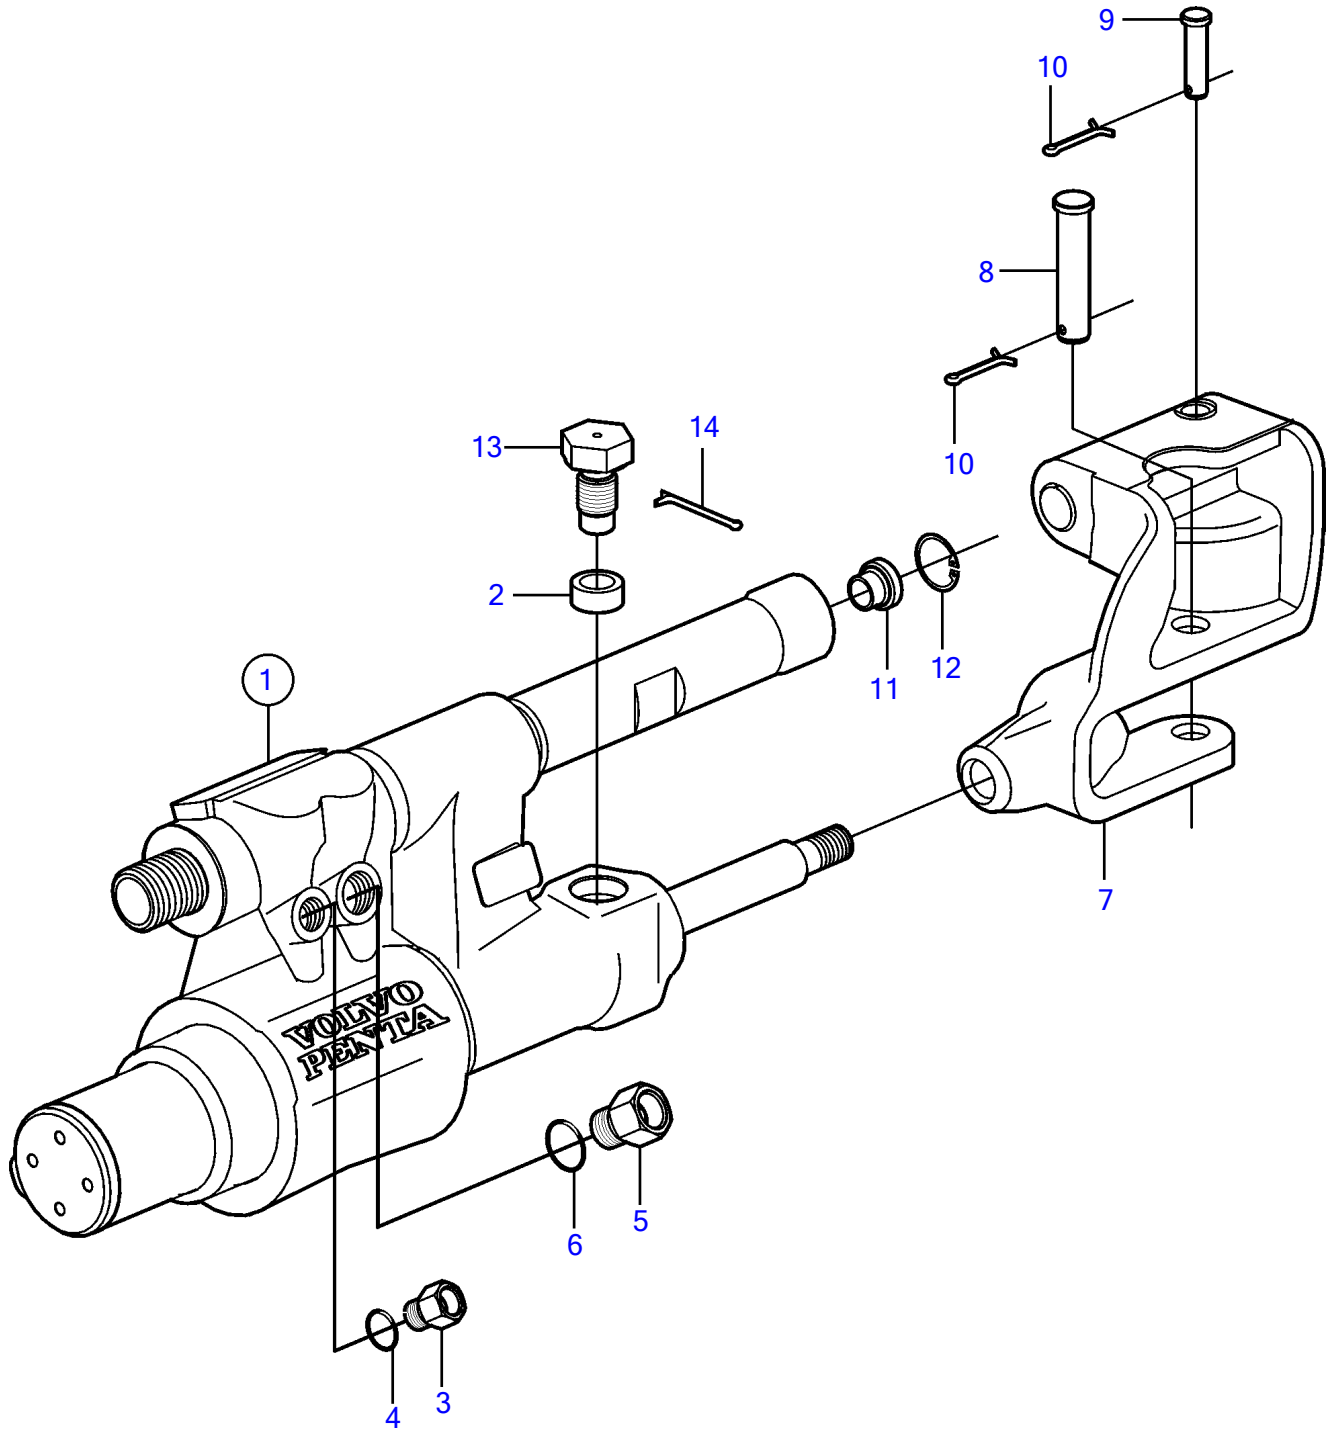

V8-350-C-D, V8-380-C-D

V8-350-C-D, V8-380-C-D

REF	PART NO.	QTY	DESCRIPTION	NOTES
1	3812269	1	Steering cylinder	replaced by next part number
	21910902	1	Steering cylinder	
2	3861035	2	• Bushing	
3	3859041	1	• Fitting	
4	3859040	1	• O-ring	
5	3859043	1	• Fitting	
6	3859042	1	• O-ring	
7	3859048	1	• Cable attachment	
8	3859047	1	• Pin	
9	3859046	1	• Pin	
10	3859045	2	• Split pin	
11	3859052	1	• Ring	
12	3859051	1	• Ring	
13	3850931	2	Screw	
14	3853376	2	Split pin	