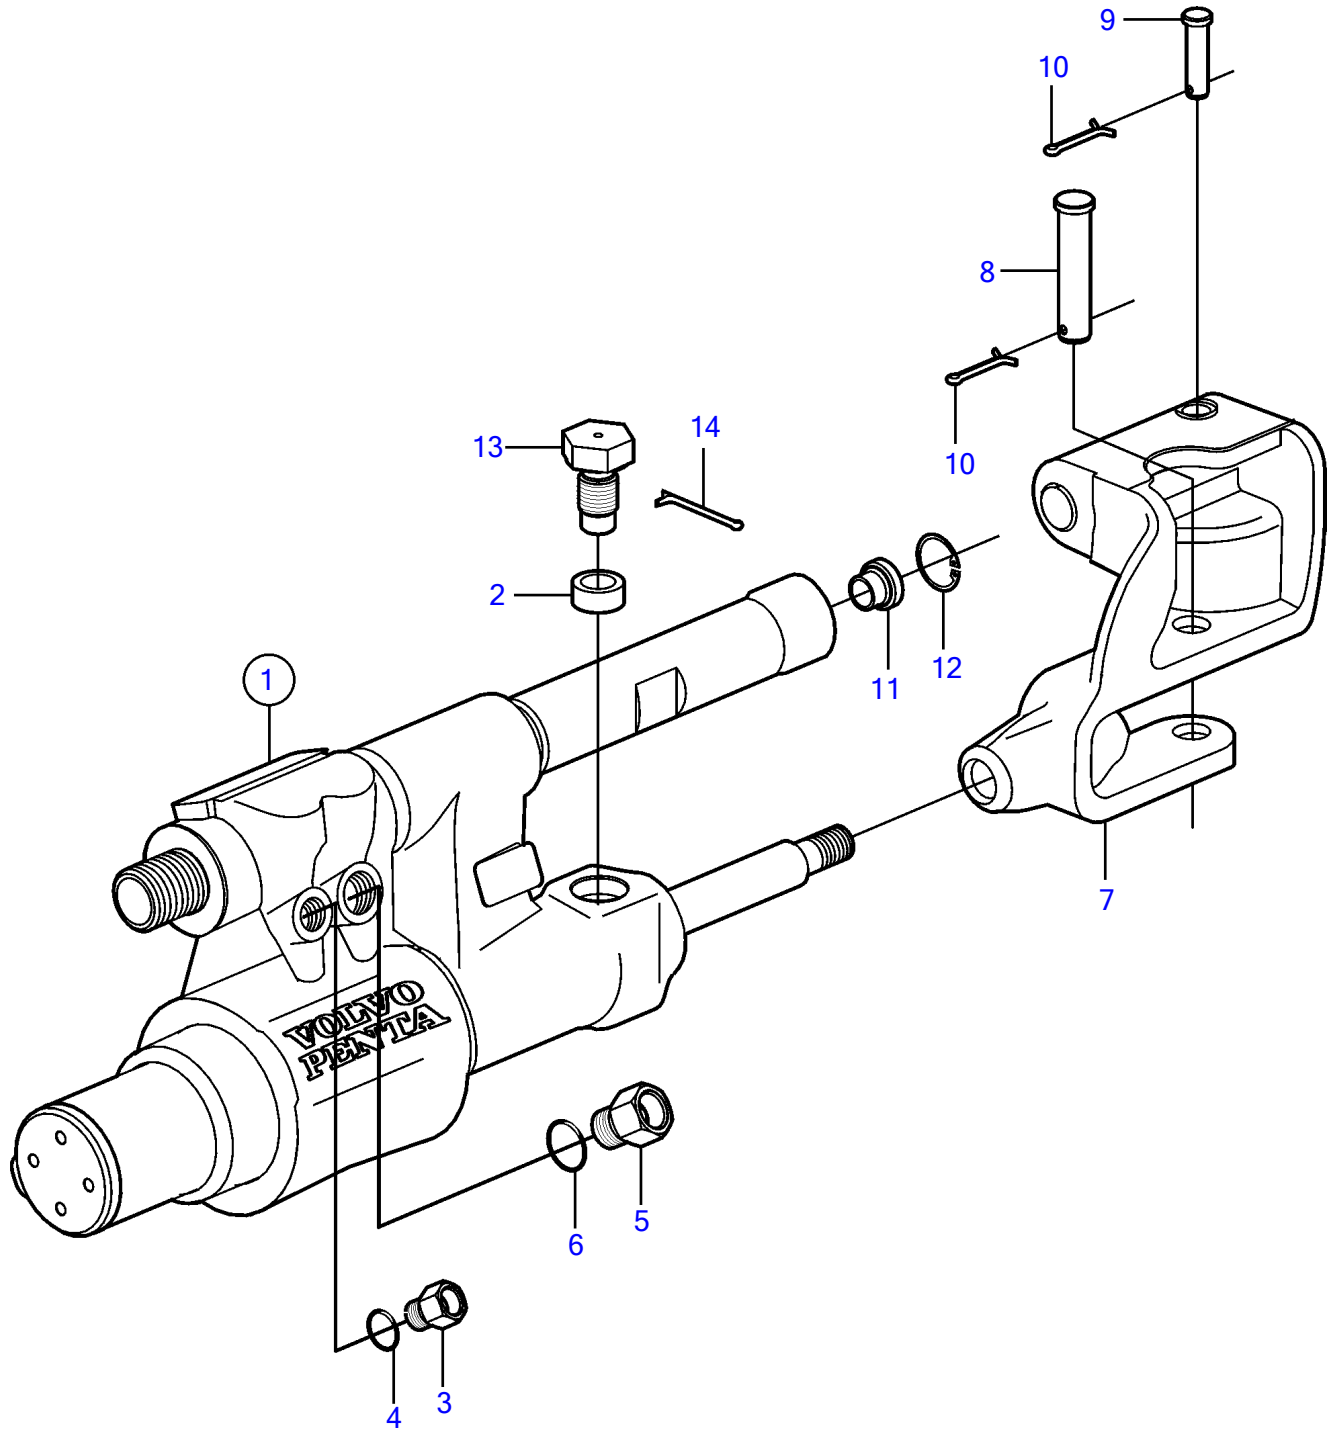

V8-350-C-D, V8-380-C-D

V8-350-C-D, V8-380-C-D

REF	PART NO.	QTY	DESCRIPTION	NOTES
1	3812269	1	Steering cylinder	replaced by next part number
	21910902	1	Steering cylinder	
2	3861035	2	• Bushing	
3	3859041	1	• Fitting	
4	3859040	1	• O-ring	
5	3859043	1	• Fitting	
6	3859042	1	• O-ring	
7	3859048	1	• Cable attachment	
8	3859047	1	• Pin	
9	3859046	1	• Pin	
10	3859045	2	• Split pin	
11	3859052	1	• Ring	
12	3859051	1	• Ring	
13	3850931	2	Screw	
14	3853376	2	Split pin	