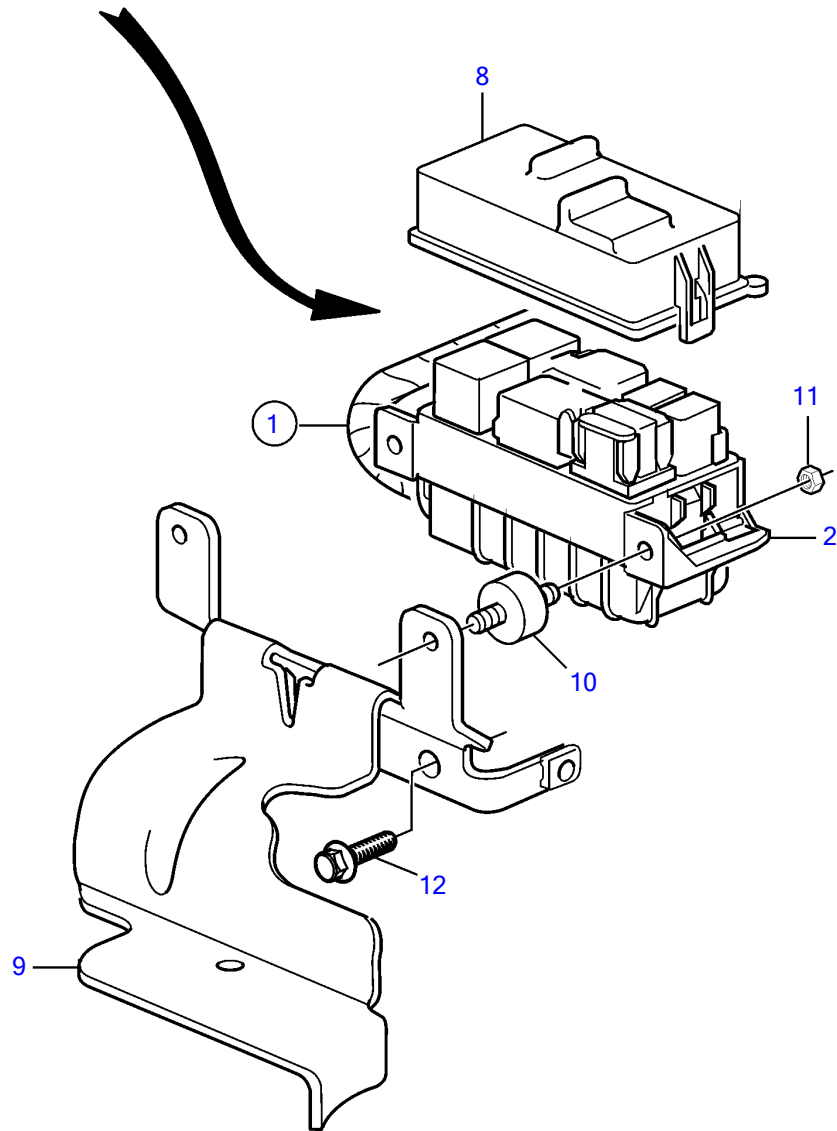

V8-350-C-D, V8-380-C-D

V8-350-C-D, V8-380-C-D

REF	PART NO.	QTY	DESCRIPTION	NOTES
1		1	Wiring harness	see "Engine Harness" page
2		1	• Fuse box	Not sold separately
3	3858809	3	• Relay	
4	3841366	2	• Relay	
5	3884849	1	• Fuse	40A
6	3841370	1	• Fuse	20A
	3841371	1	• Fuse	40A
7	3841373	1	• Fuse	5A
	3863403	1	• Fuse	7.5A
	3841372	1	• Fuse	10A
	3861373	1	• Fuse	15A
	3861374	1	• Fuse	20A
	21741719	1	• Fuse	30A
8		1	• Cover plate	Not sold separately
9	21618162	1	Bracket	
10	3840402	2	Mounting base	
11	3852118	2	Nut	
12	3888122	2	Flange screw	