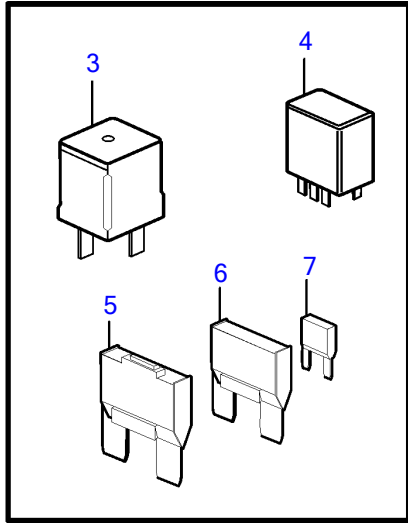

V8-350-C-D, V8-380-C-D

V8-350-C-D, V8-380-C-D

REF	PART NO.	QTY	DESCRIPTION	NOTES
1		1	Wiring harness	see "Engine Harness" page
2		1	• Fuse box	Not sold separately
3	3858809	3	• Relay	
4	3841366	2	• Relay	
5	3884849	1	• Fuse	40A
6	3841370	1	• Fuse	20A
	3841371	1	• Fuse	40A
7	3841373	1	• Fuse	5A
	3863403	1	• Fuse	7.5A
	3841372	1	• Fuse	10A
	3861373	1	• Fuse	15A
	3861374	1	• Fuse	20A
	21741719	1	• Fuse	30A
8		1	• Cover plate	Not sold separately
9	21618162	1	Bracket	
10	3840402	2	Mounting base	
11	3852118	2	Nut	
12	3888122	2	Flange screw	