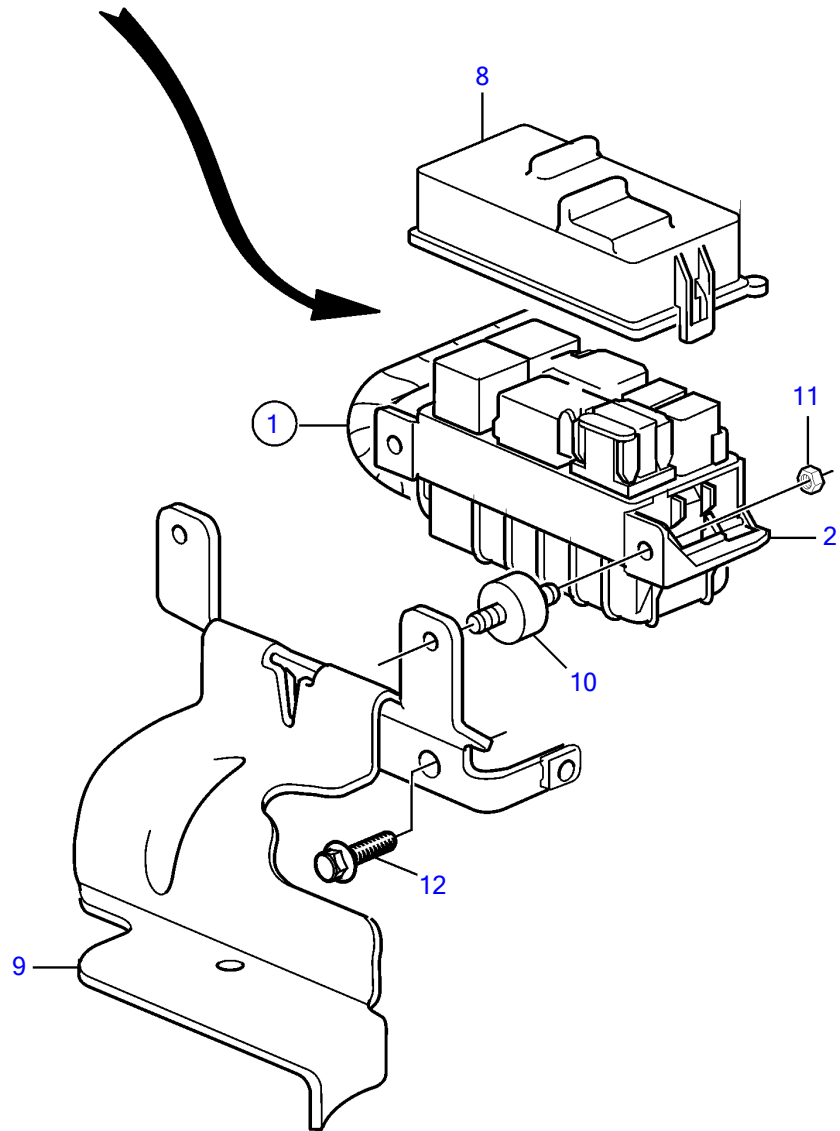

V8-350-C-D, V8-380-C-D

V8-350-C-D, V8-380-C-D

REF	PART NO.	QTY	DESCRIPTION	NOTES
1		1	Wiring harness	see "Engine Harness" page
2		1	• Fuse box	Not sold separately
3	3858809	3	• Relay	
4	3841366	2	• Relay	
5	3884849	1	• Fuse	40A
6	3841370	1	• Fuse	20A
	3841371	1	• Fuse	40A
7	3841373	1	• Fuse	5A
	3863403	1	• Fuse	7.5A
	3841372	1	• Fuse	10A
	3861373	1	• Fuse	15A
	3861374	1	• Fuse	20A
	21741719	1	• Fuse	30A
8		1	• Cover plate	Not sold separately
9	21618162	1	Bracket	
10	3840402	2	Mounting base	
11	3852118	2	Nut	
12	3888122	2	Flange screw	