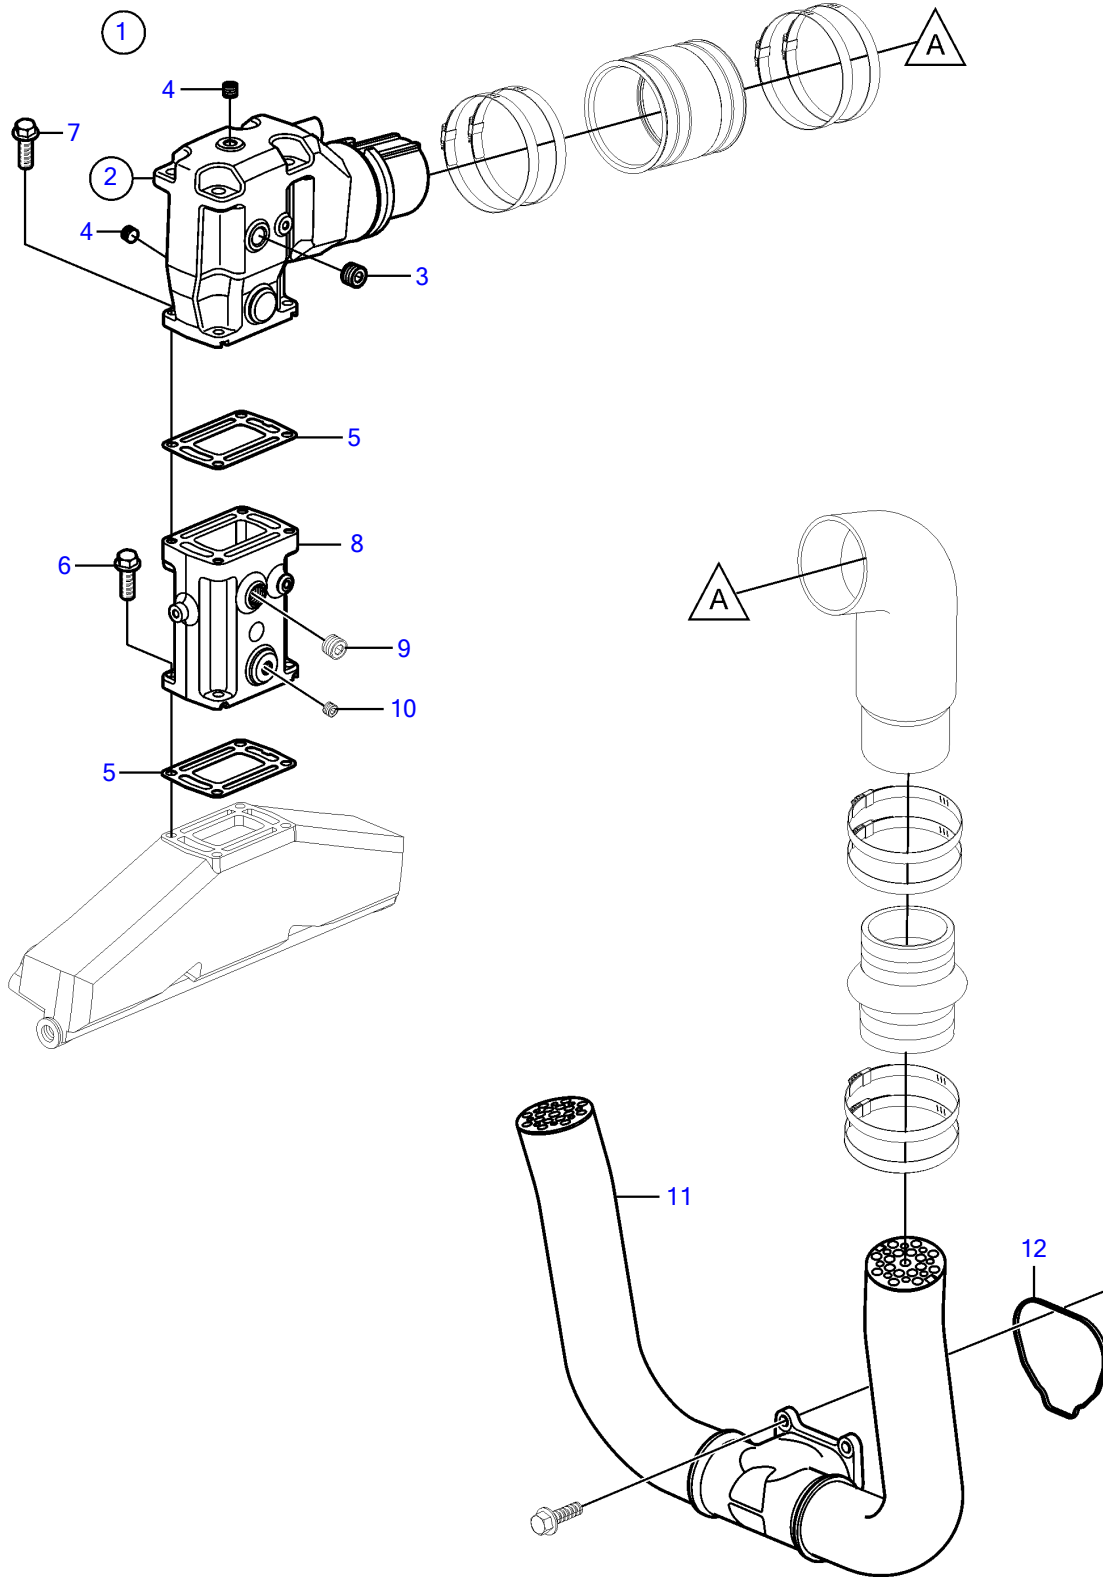

V8-300-B, V8-320-B

V8-300-B, V8-320-B

REF	PART NO.	QTY	DESCRIPTION	SEE SEC.	NOTES
1	40005141	1	Kit		See exhaust section for mounting parts
2	3863061	2	• Elbow		
			• Bulletin P-25-1-5	P-25-1-5-EN	Riser Extension Kit
			• Bulletin P-25-1-4	P-25-1-4-EN	Tall Riser Options
3	3850999	4	• • Plug		
4	3850740	4	• • Plug		
5	3863191	2	• Kit		
		4	• • Gasket		not sold separately
6	3887488	8	• Flange screw		
7	3887488	8	• Flange screw		
8	3842853	2	• Exhaust pipe extensi		
			• Bulletin P-25-1-4	P-25-1-4-EN	Tall Riser Options
9	3850999	4	• • Plug		
10	3850740	4	• • Plug		
11	3888687	1	• Exhaust pipe		
12	3841013	1	• Gasket		