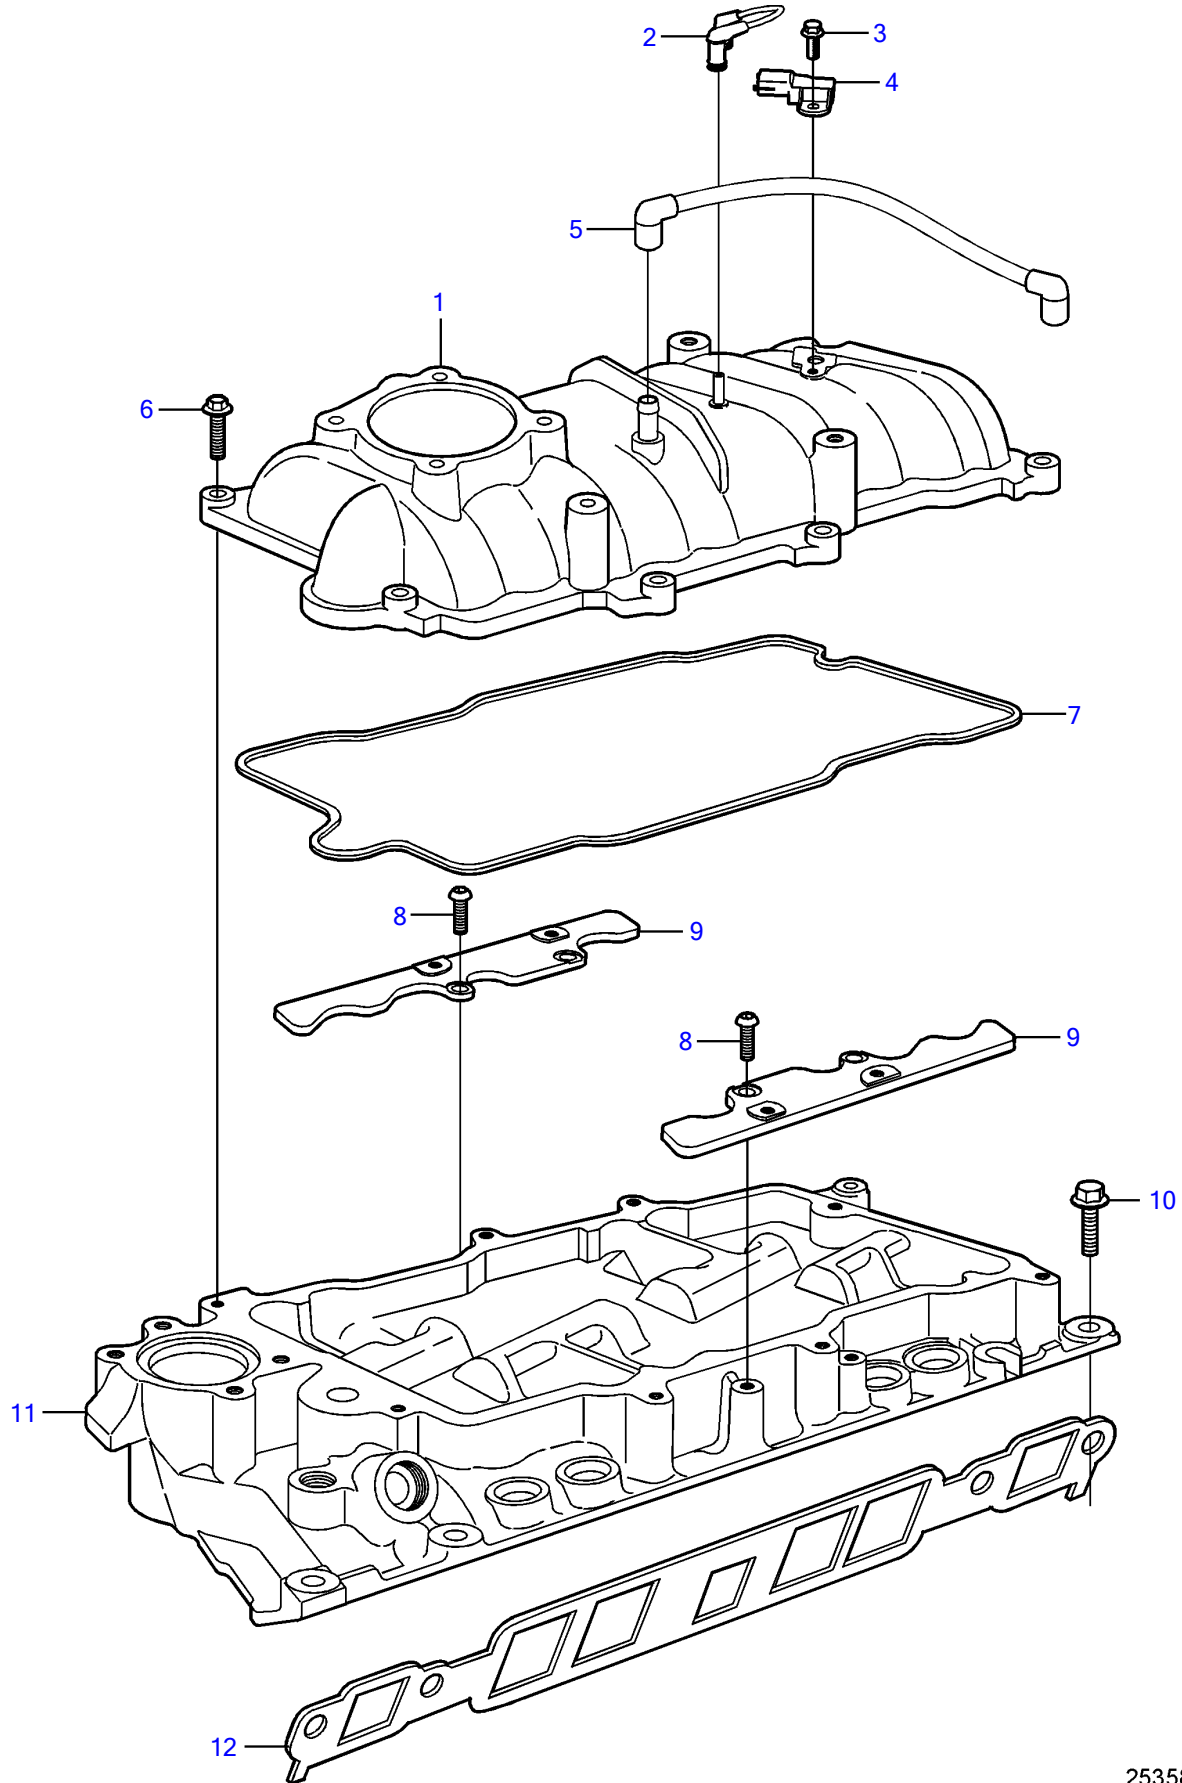

V8-300-A, V8-320-A

V8-300-A, V8-320-A

REF	PART NO.	QTY	DESCRIPTION	NOTES
1	21141686	1	Manifold	
2	3858974	1	Hose	
3	3858973	1	Bolt	
4	3859020	1	Sensor	MAT/MAP
5	3858989	1	Hose	Crankcase ventilation
6	3858961	10	Bolt	
7	3858960	1	Intake gasket	
8	3858982	4	Bolt	
9		2	Bracket	part not sold
10	3861980	8	Screw	
11	21141685	1	Manifold	
12	3857662	1	Intake gasket kit	