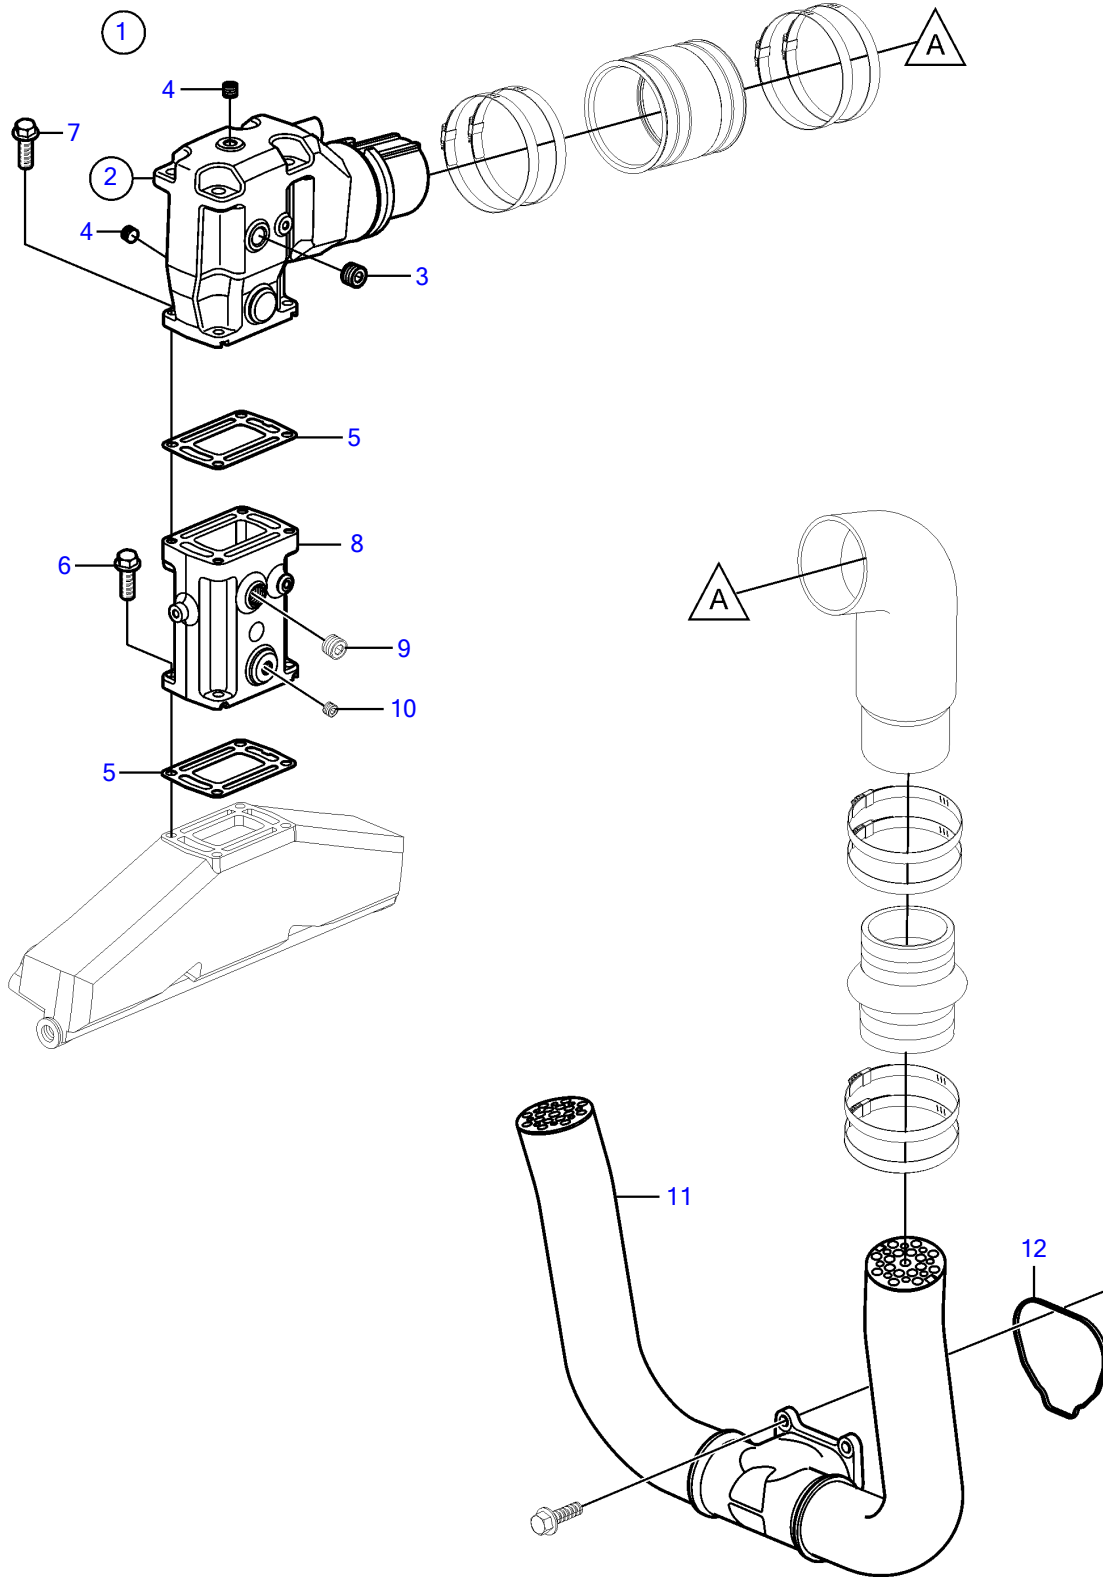

V8-300-A, V8-320-A

V8-300-A, V8-320-A

REF	PART NO.	QTY	DESCRIPTION	SEE SEC.	NOTES
1	40005141	1	Kit		See exhaust section for mounting parts
2	3863061	2	• Elbow		
			• Bulletin P-25-1-5	P-25-1-5-EN	Riser Extension Kit
			• Bulletin P-25-1-4	P-25-1-4-EN	Tall Riser Options
3	3850999	4	• • Plug		
4	3850740	4	• • Plug		
5	3863191	2	• Kit		
		4	• • Gasket		not sold separately
6	3887488	8	• Flange screw		
7	3887488	8	• Flange screw		
8	3842853	2	• Exhaust pipe extensi		
			• Bulletin P-25-1-4	P-25-1-4-EN	Tall Riser Options
9	3850999	4	• • Plug		
10	3850740	4	• • Plug		
11	3888687	1	• Exhaust pipe		
12	3841013	1	• Gasket		