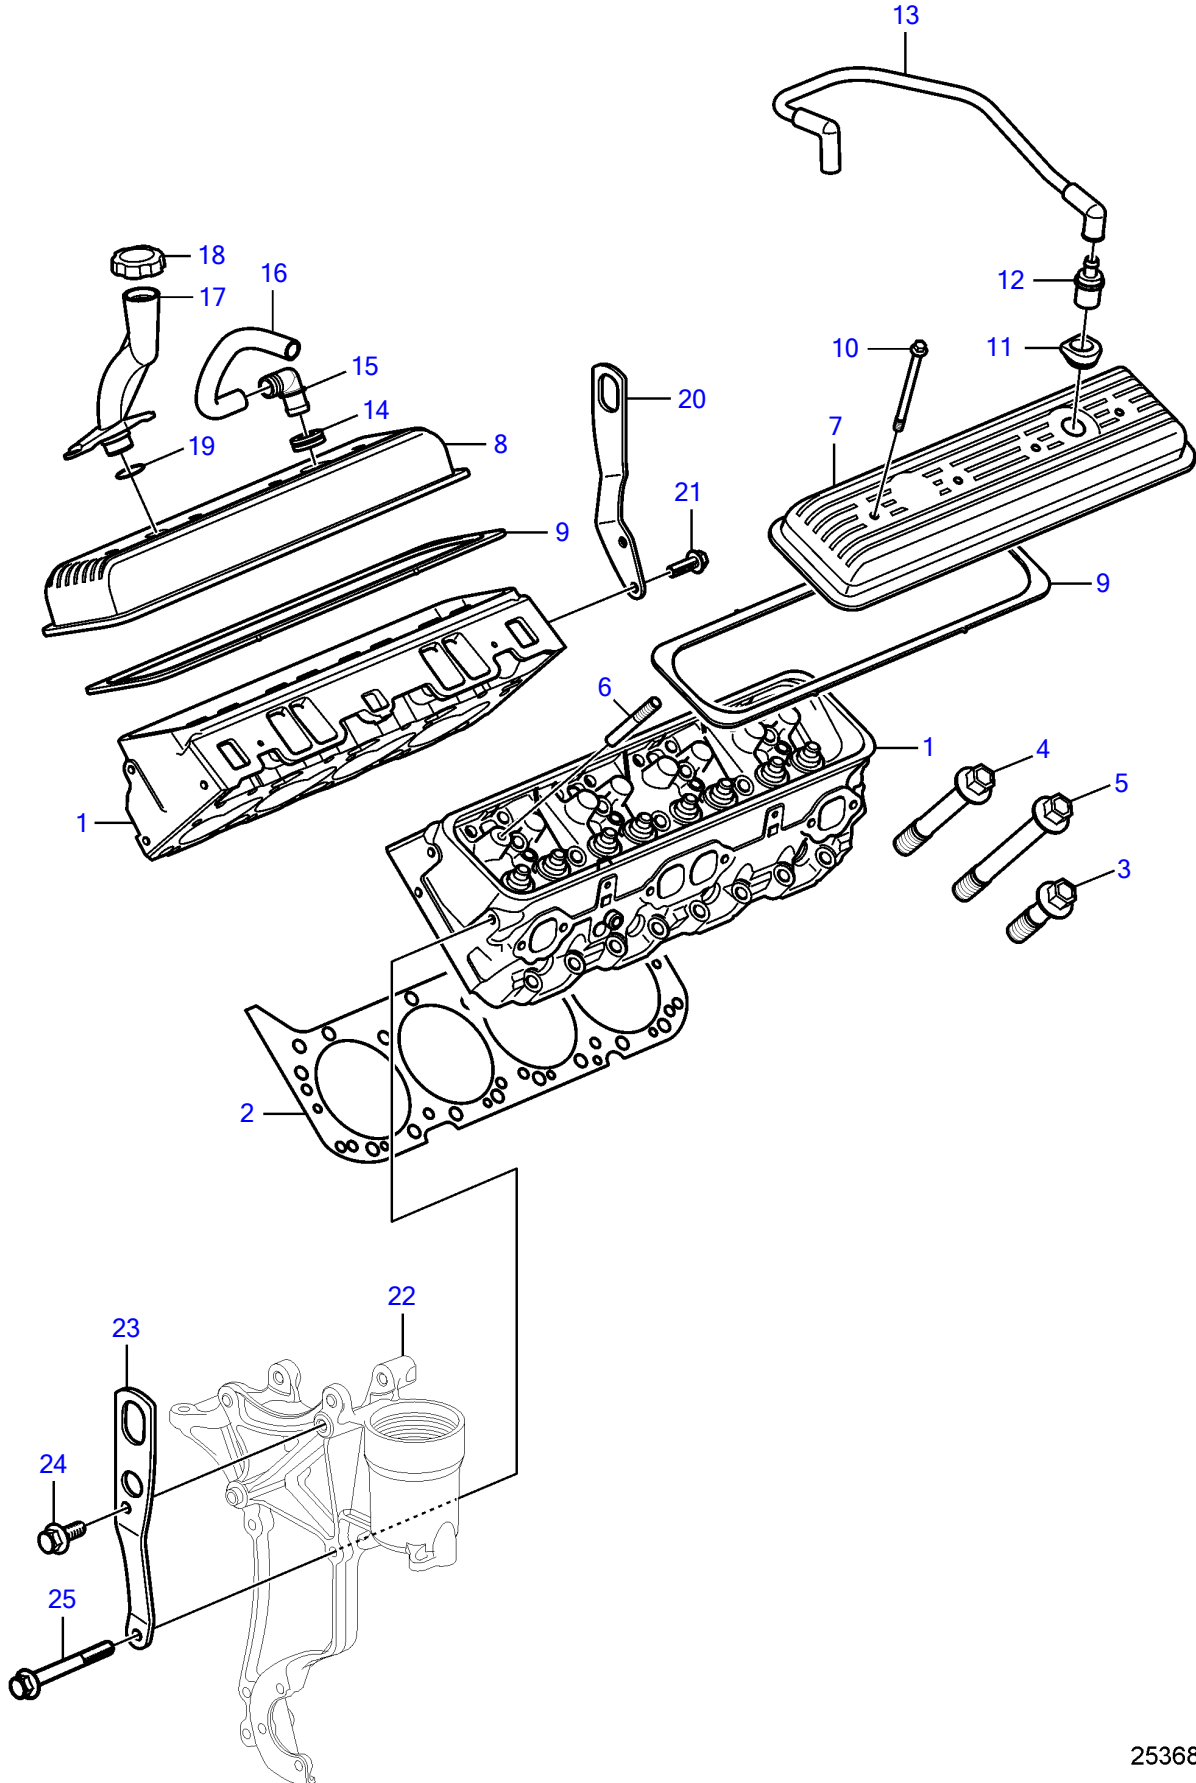

V8-270-E-B

25368

V8-270-E-B

REF	PART NO.	QTY	DESCRIPTION	NOTES
1	3857663	2	Cylinder head	
2	3853380	2	Cylinder head gasket	
3	3856122	16	Bolt	L=1.62" (41mm)
4	3856123	4	Bolt	L=3 1/16" (78mm)
5	3856124	14	Bolt	L=3 51/64" (96mm)
6	(3853146)	16	Stud	Obsolete part, O.S=0.003" (0.076mm)
7	3856927	1	Valve cover	
8	3856928	1	Valve cover	
9	3852687	2	Gasket	
10	3856135	8	Bolt	
11	3862296	1	Grommet	
12	3861989	1	Valve, PCV	
13	3858989	1	Hose	
14	3852103	1	Grommet	
15	3852104	1	Elbow	
16	3853546	1	Hose	
17	21405511	1	Tube	
18	3854008	1	Oil filler cap	
19	925063	1	O-ring	
20	21338270	1	Lifting eye	
21	(3853557)	2	Flange screw, flange	Obsolete part, 3/8" - 16 unc, L=0.75" (19mm)
22	21573817		Bracket	
23	21338268	1	Lifting eye	
24	3860834	1	Flange screw, flange	
25	3853392	1	Flange screw	