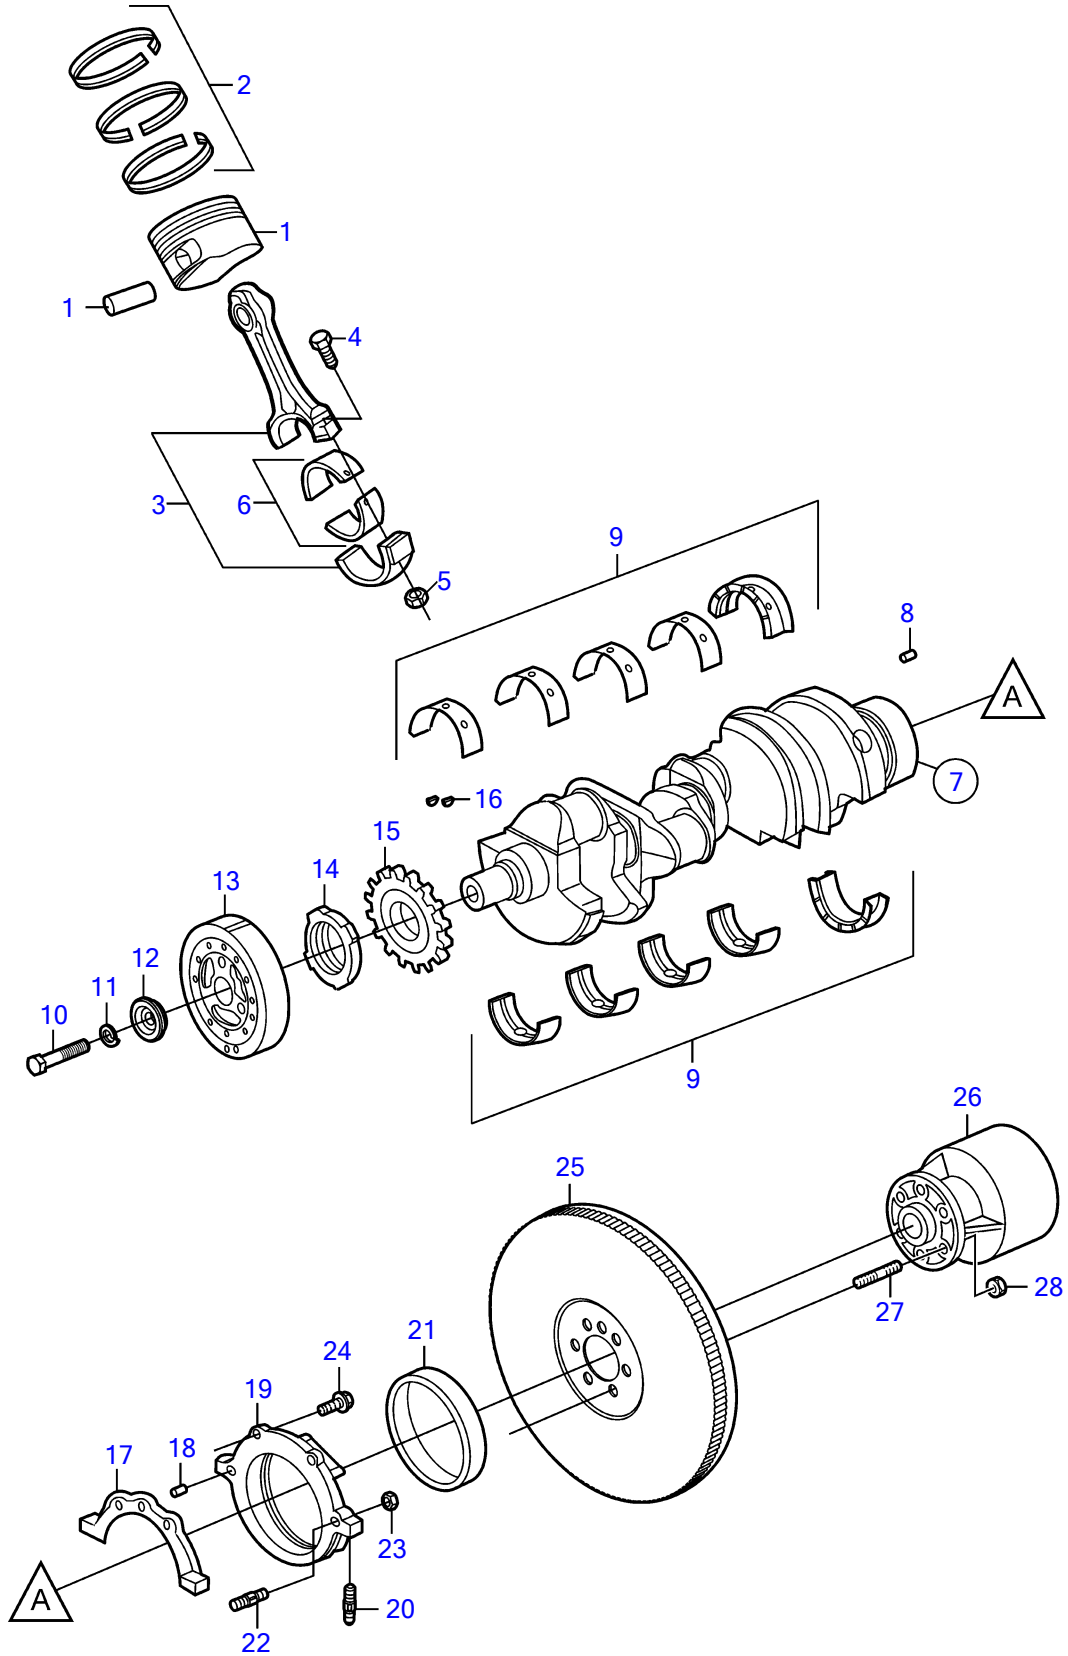

V8-270-E-B

V8-270-E-B

REF	PART NO.	QTY	DESCRIPTION	NOTES
1	3857667	8	Piston	Standard
	(3857669)	1	Piston	O.S=.030" (0.76mm), Obsolete part
		8	• Pin	not sold separately
2	3857670	8	Piston ring kit	Standard
	3857672	1	Piston ring kit	O.S=.030" (0.76mm)
3	3853957	8	Connecting rod	
4	3853162	16	• Bolt	
5	3853413	16	• Nut	
6	3853149	8	Bearing	
7	(3856923)	1	Crankshaft	Obsolete part
8	3855969	1	• Pin	
9	3862360	1	Bearing kit	
10	949518	1	Hexagon screw	
11	3852046	1	Spring washer	
12	3858177	1	Washer	
13	3862261	1	Vibration damper	
14	3862363	1	Ring	
15	3852690	1	Sprocket	
16	3852663	2	Woodruff key	
17	3852656	1	Gasket	
18	3856140	1	Pin	
19	3856925	1	Housing	
20	3853202	2	• Stud	
21	3856926	1	• Sealing	
22	3853205	1	Stud	
23	3853206	1	Nut	
24	3853203	2	Bolt	L=.875" (22.2mm)
	3853204	1	Bolt	L=1.75" (44.5mm)
25	3853958	1	Flywheel	
	3855970	1	• Gear	
26	3858437	1	Rubber coupling	
27	3853274	6	Stud	
28	3853273	6	Nut	