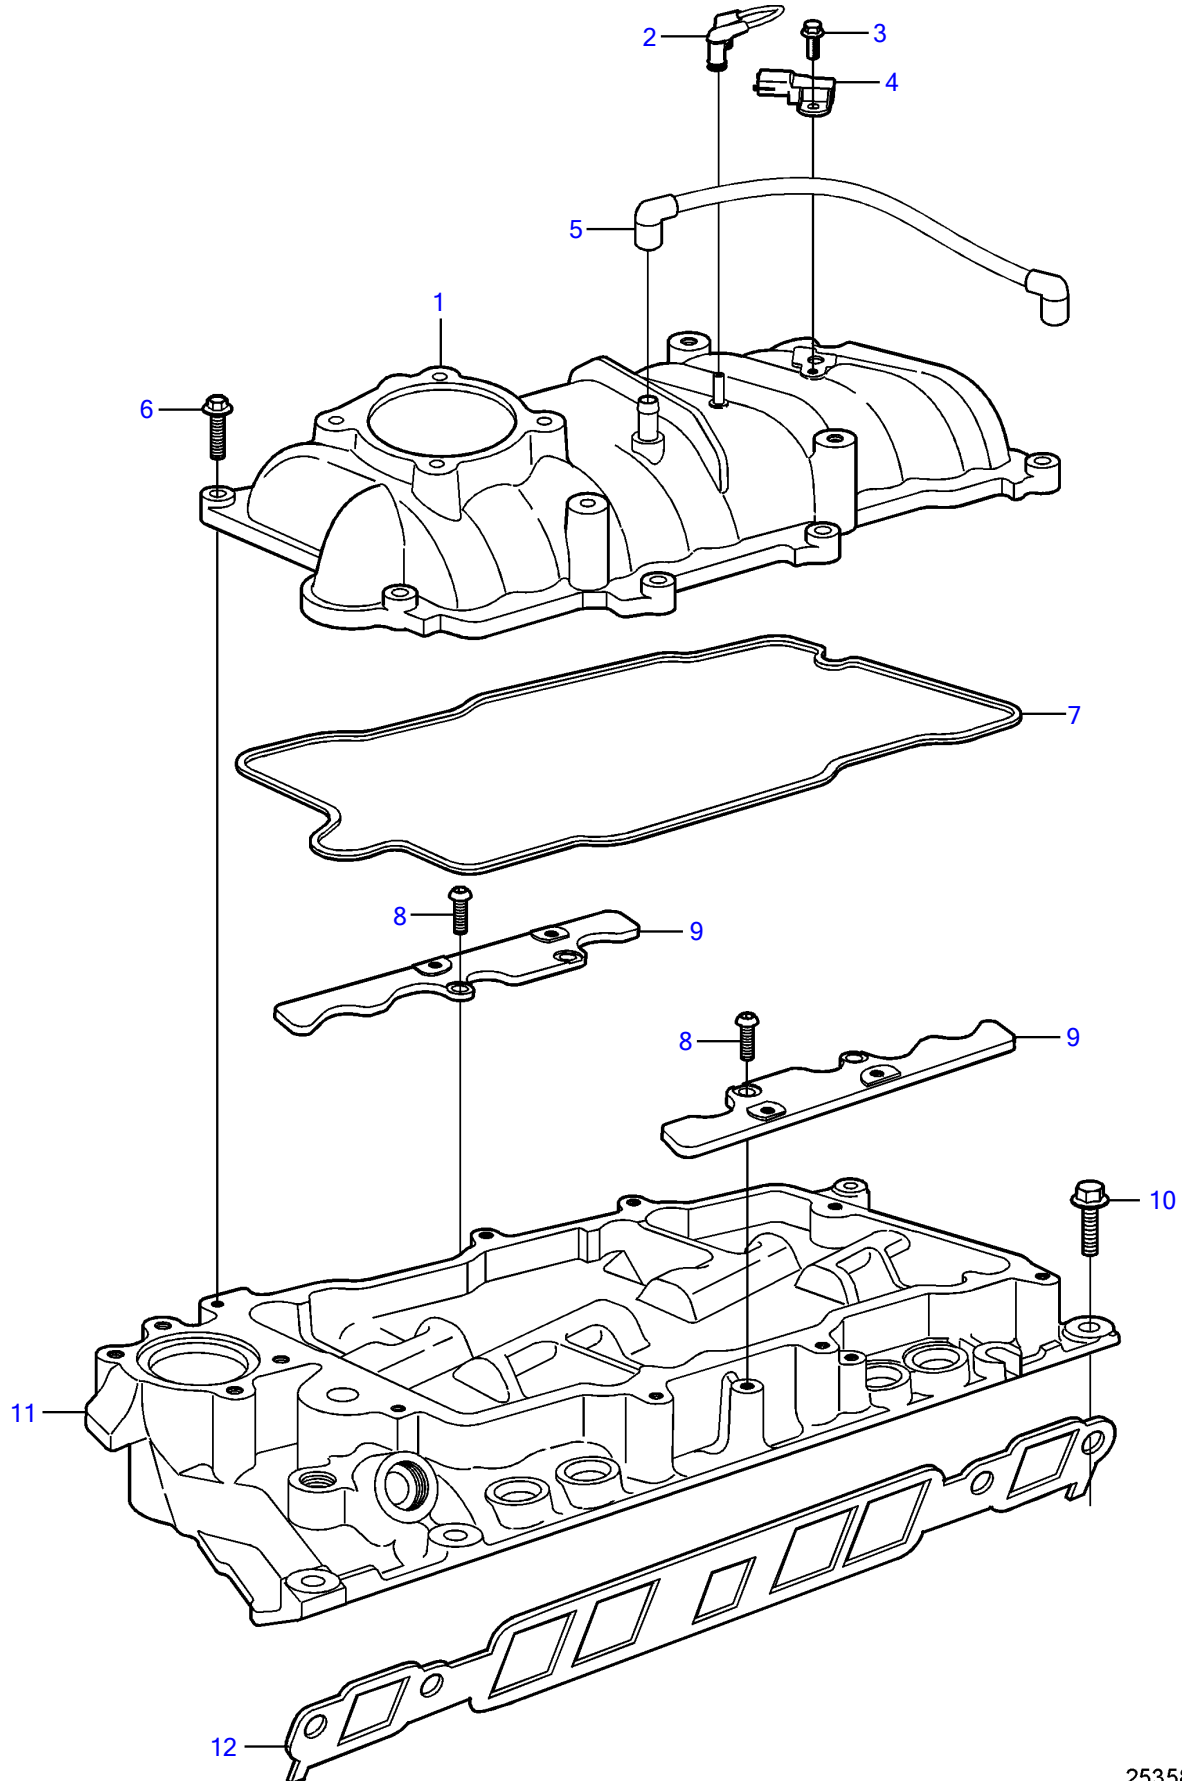

V8-270-E-A

V8-270-E-A

REF	PART NO.	QTY	DESCRIPTION	NOTES
1	21141686	1	Manifold	
2	3858974	1	Hose	
3	3858973	1	Bolt	
4	3859020	1	Sensor	MAT/MAP
5	3858989	1	Hose	Crankcase ventilation
6	3858961	10	Bolt	
7	3858960	1	Intake gasket	
8	3858982	4	Bolt	
9		2	Bracket	part not sold
10	3861980	8	Screw	
11	21141685	1	Manifold	
12	3857662	1	Intake gasket kit	