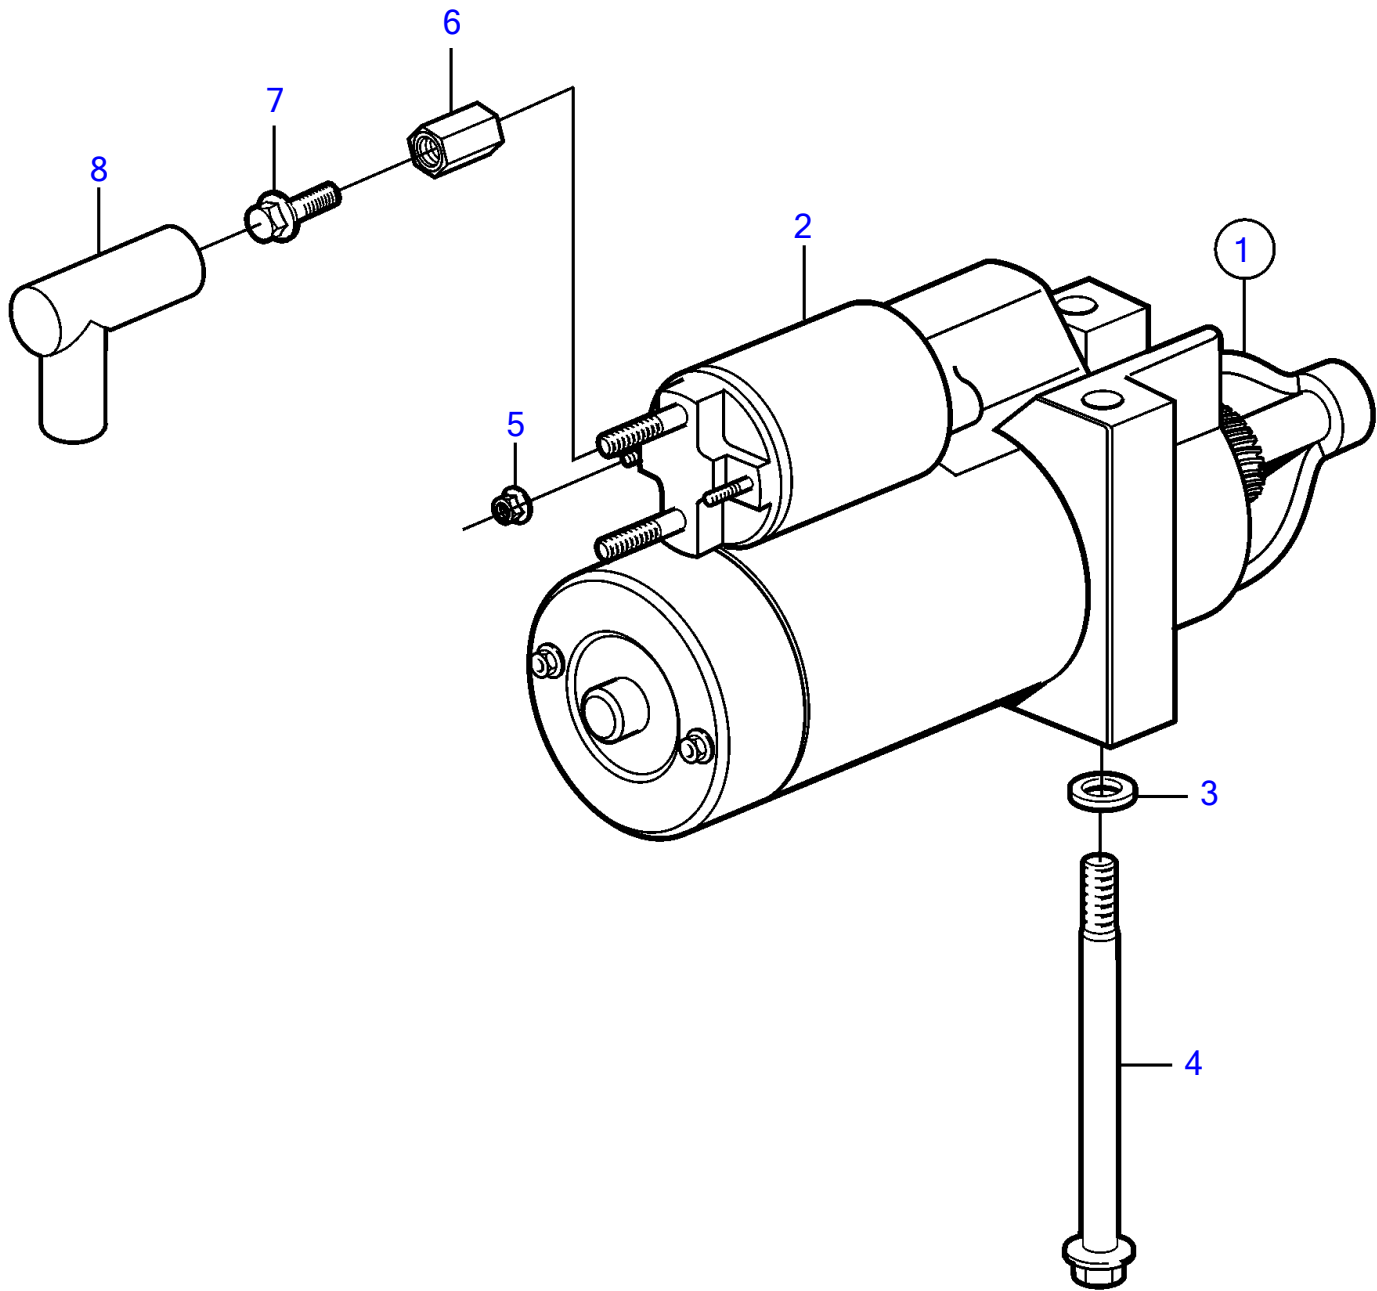

V8-270-E-A

V8-270-E-A

REF	PART NO.	QTY	DESCRIPTION
1	3885317	1	Starter motor
2	3810300	1	• Solenoid kit
3	3854496	2	Washer
4	3854752	2	Screw
5	949874	2	Flange lock nut
6	855314	1	Spacer nut
7	947107	1	Flange screw
		1	Flange screw
8	855798	1	Protecting sleeve