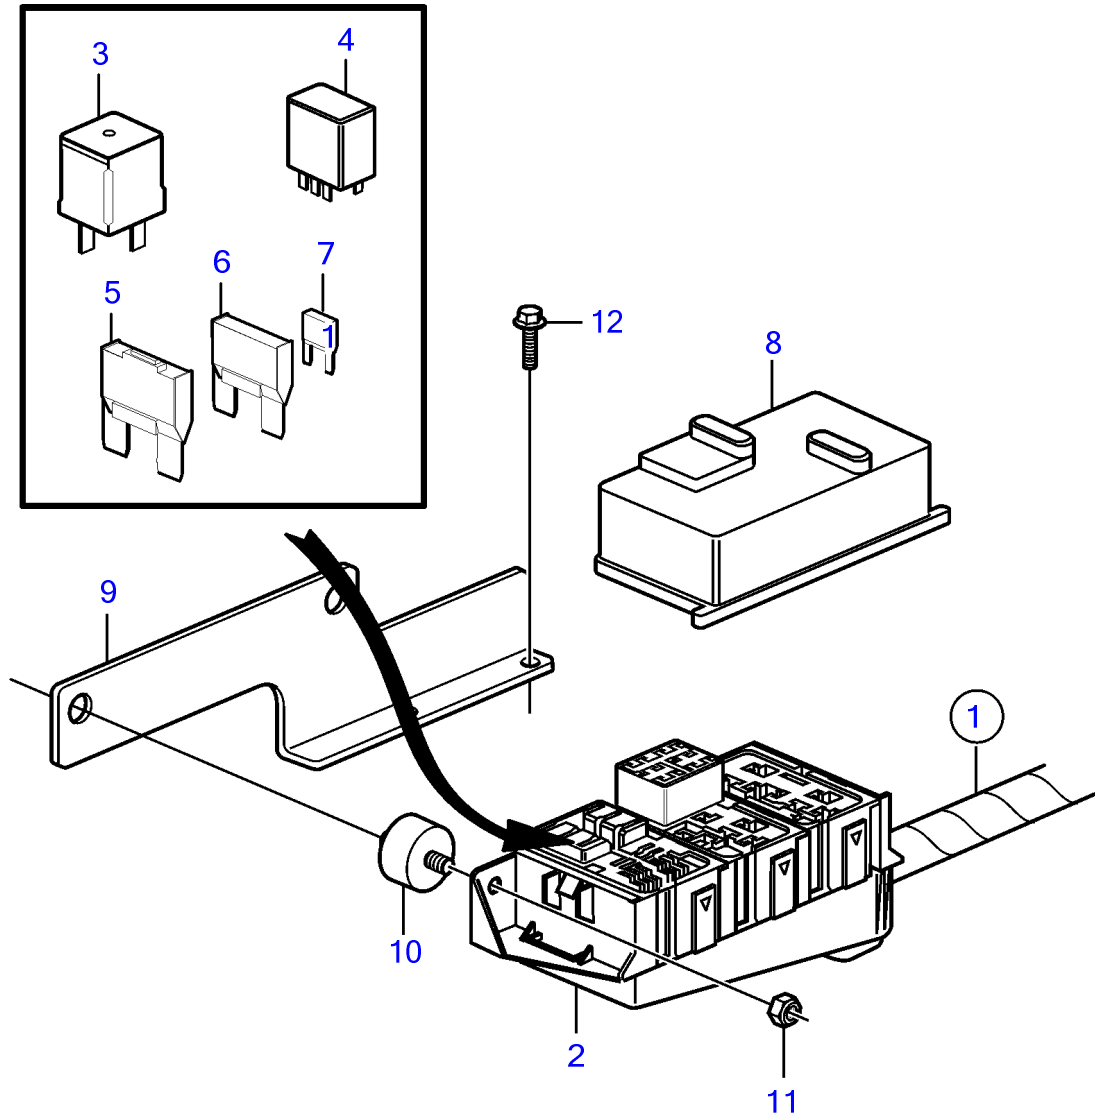

V8-270-E-A

V8-270-E-A

REF	PART NO.	QTY	DESCRIPTION	NOTES
1	21512120	1	Wiring harness	
2		1	• Fuse box	not sold separately
3	3858809	3	• Relay	
4	3841366	2	• Relay	
5	3884849	1	• Fuse	40A
6	3841370	1	• Fuse	20A
	3841371	1	• Fuse	40A
7	3841373	1	• Fuse	5A
	3863403	1	• Fuse	7.5A
	3841372	1	• Fuse	10A
	3861373	1	• Fuse	15A
	3861374	1	• Fuse	20A
8		1	• Cover plate	not sold separately
9		1	Bracket	
10	3840402	2	Mounting base	
11	3852118	2	Nut	
12	946544	2	Flange screw	