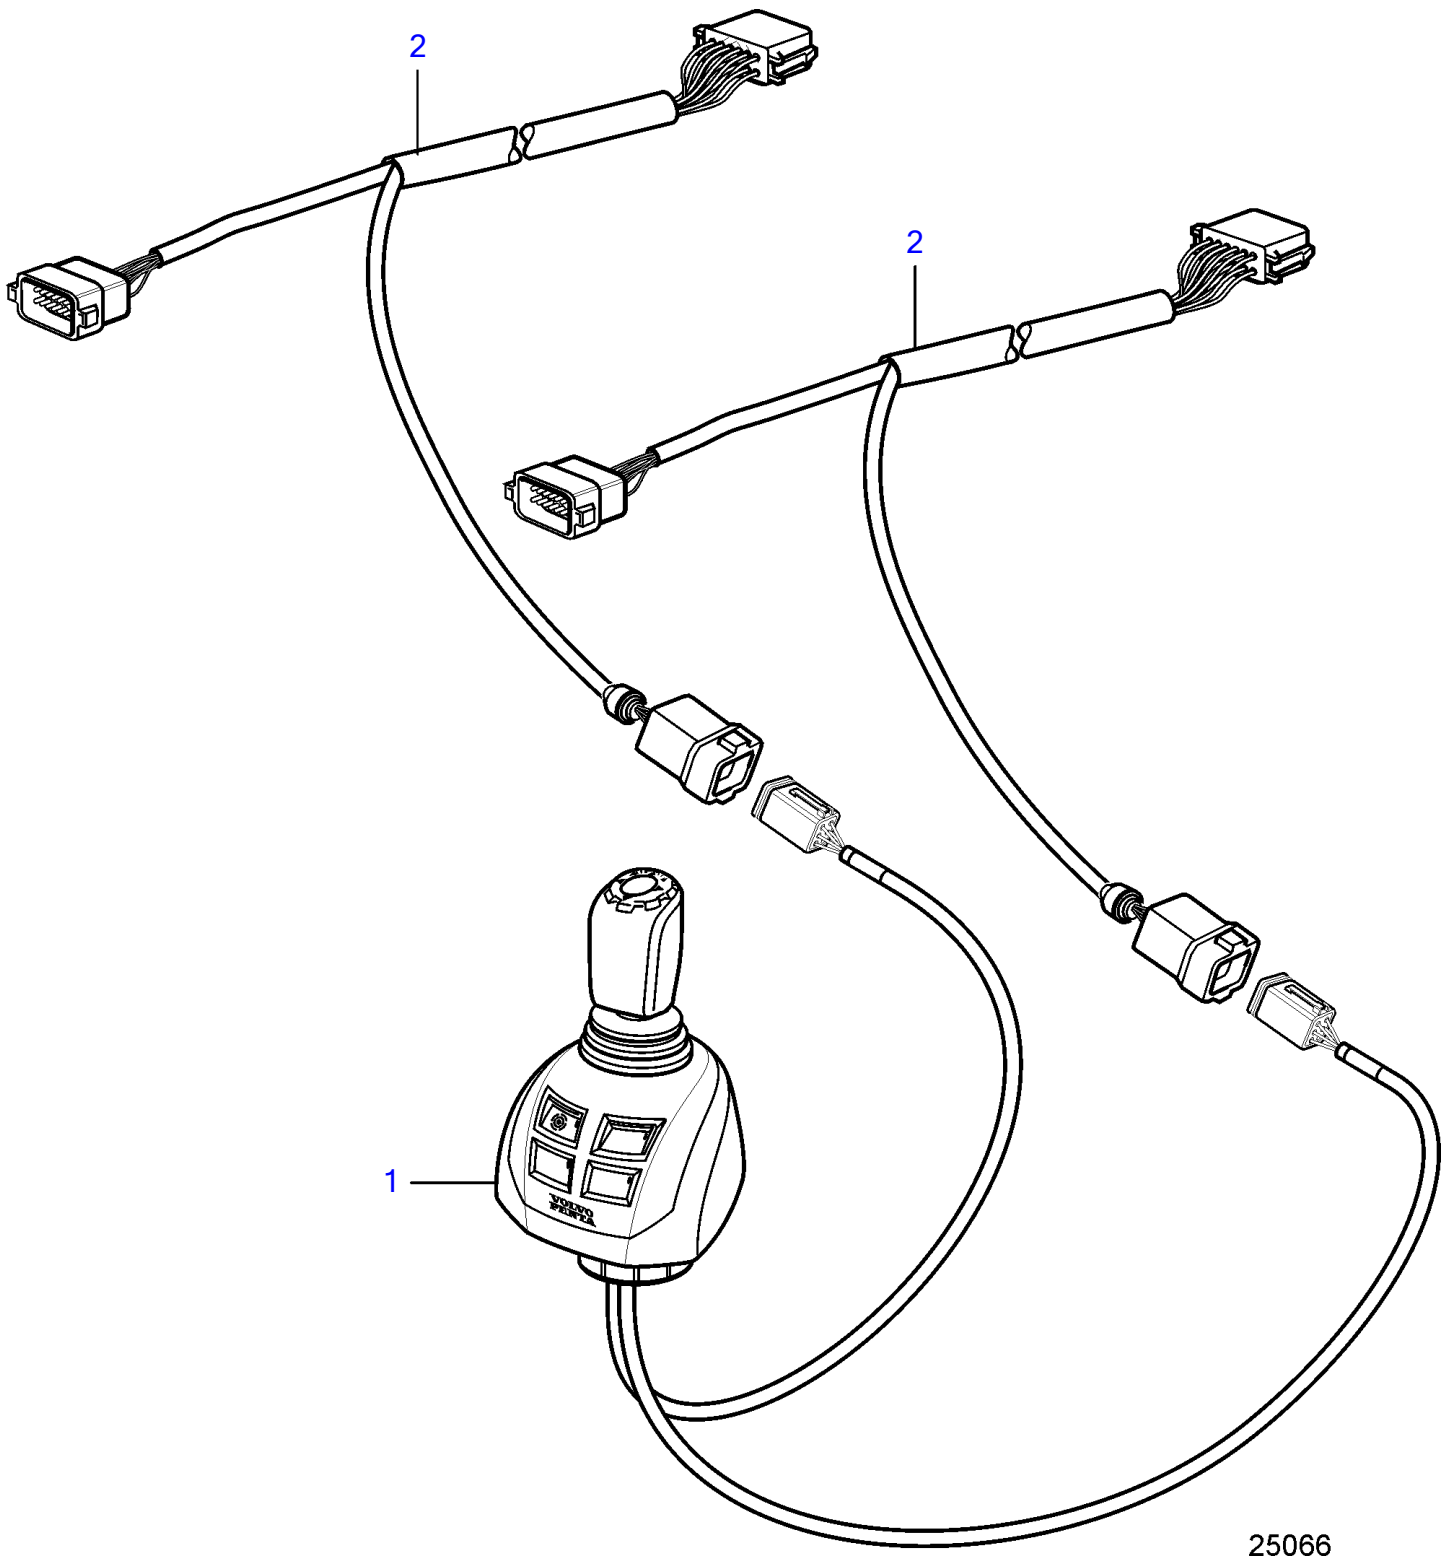

V8-270-E-A

V8-270-E-A

REF	PART NO.	QTY	DESCRIPTION
1	21846898	1	Control knob
2	21421926	2	• Cable