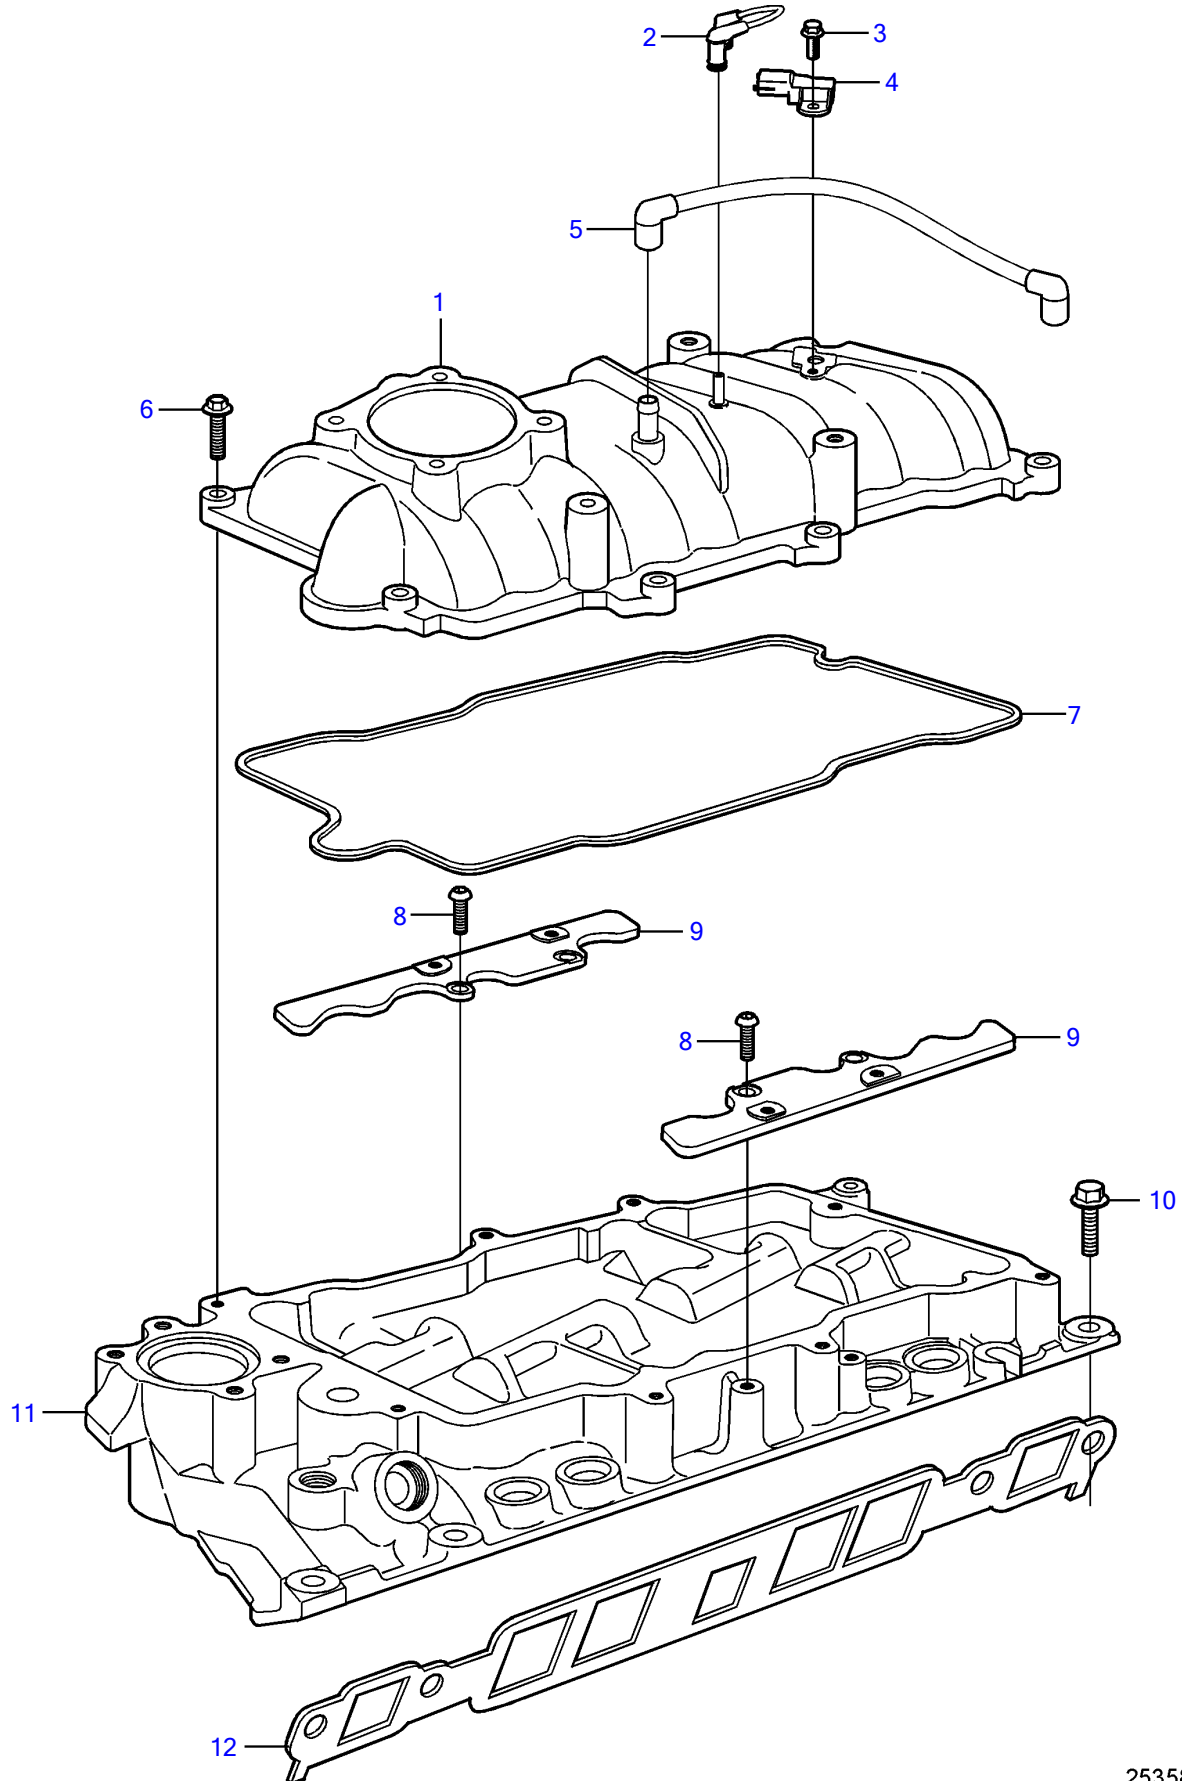

V8-270-CE-A

V8-270-CE-A

REF	PART NO.	QTY	DESCRIPTION	NOTES
1	21141686	1	Manifold	
2	3858974	1	Hose	
3	3858973	1	Bolt	
4	3859020	1	Sensor	MAT/MAP
5	3858989	1	Hose	Crankcase ventilation
6	3858961	10	Bolt	
7	3858960	1	Intake gasket	
8	3858982	4	Bolt	
9		2	Bracket	part not sold
10	3861980	8	Screw	
11	21141685	1	Manifold	
12	3857662	1	Intake gasket kit	