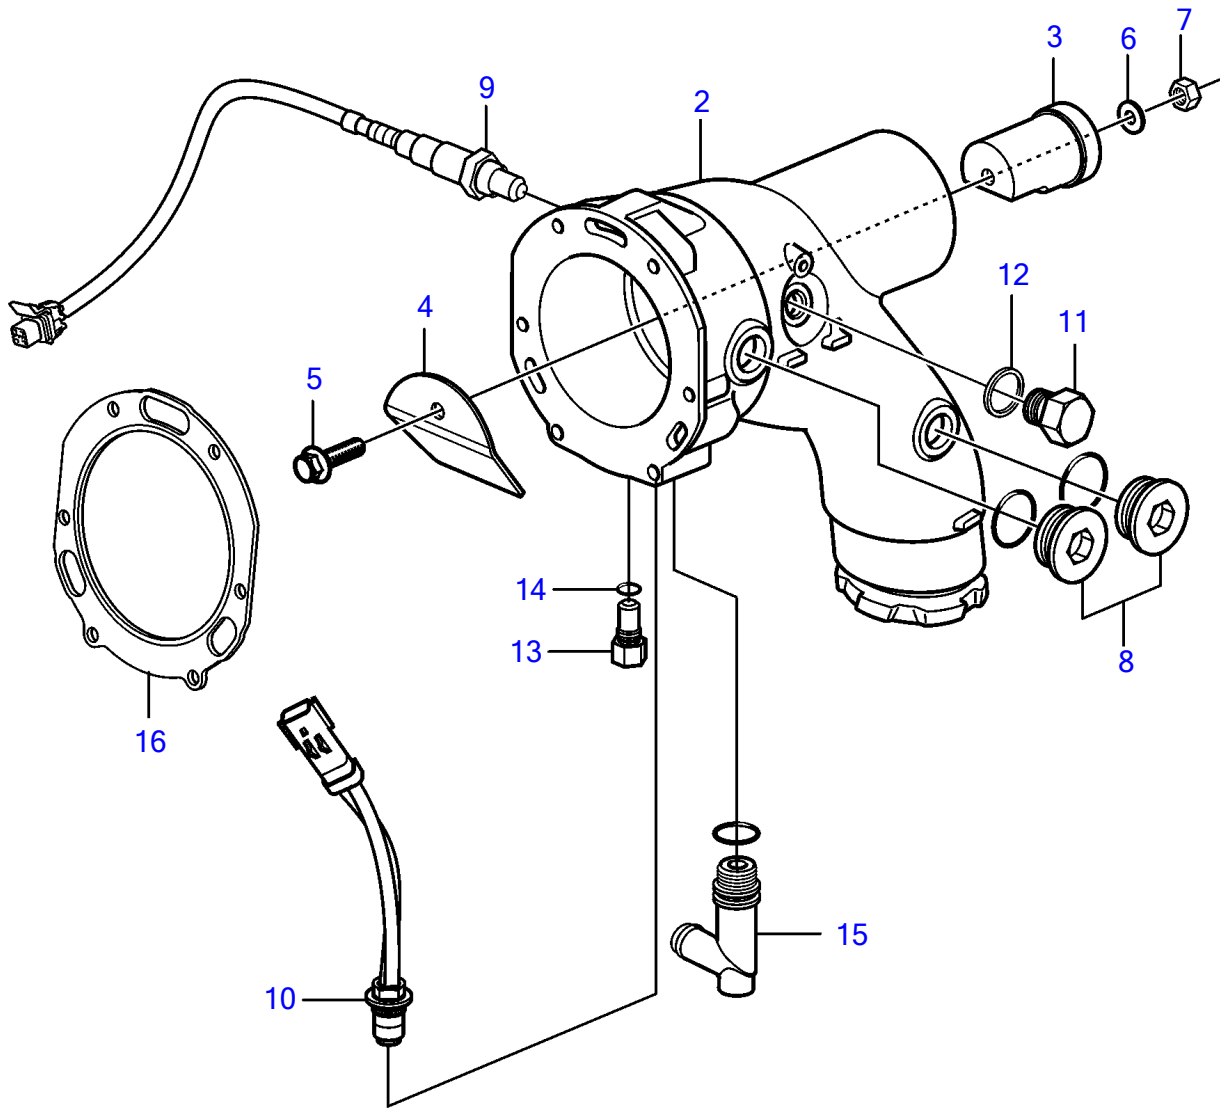

V8-270-CE-A

1

V8-270-CE-A

REF	PART NO.	QTY	DESCRIPTION	NOTES
1	21571774	1	Elbow	
	21468086	1	• Elbow pipe	
2	21468084	1	• • Elbow pipe	Replaced by 21468086
3		1	• • • Cup	
4		1	• • • Plate	
5	3595401	1	• • • Flange screw	
6	980933	1	• • • Washer	
7	982672	1	• • • Hexagon nut	
8	21399010	2	• Plug	M27
		2	• • O-ring	
9	3883724	1	• Sensor	
10	3889526	1	• Sensor	
11	960632	1	• Plug	
12	977751	1	• Gasket	
13	21194290	1	• Anode	
14	980998	1	• • O-ring	replaced by next part number
	21286721	1	• • O-ring	
15	21115770	1	• Adapter	
		1	• • O-ring	not sold separately
16	40005439	1	• Gasket	