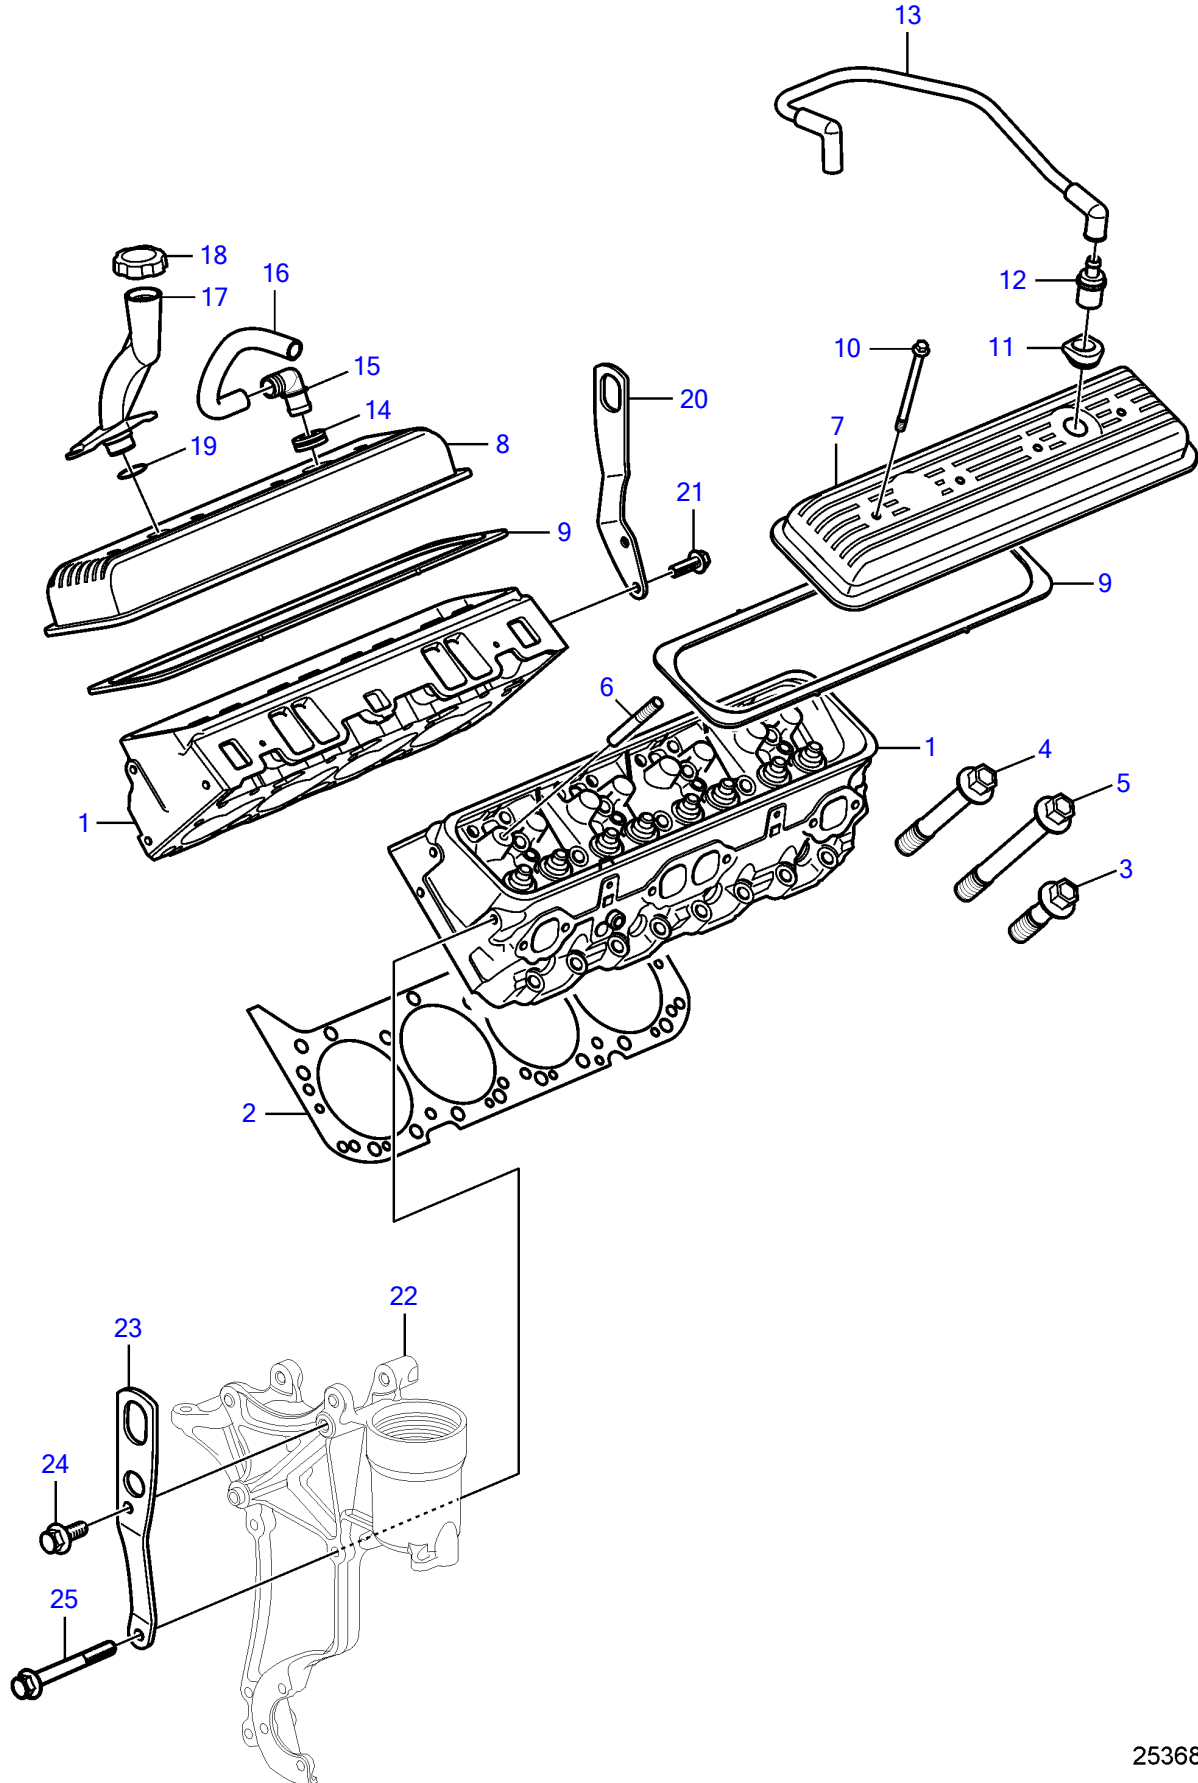

V8-270-CE-A

25368

V8-270-CE-A

REF	PART NO.	QTY	DESCRIPTION	NOTES
1	3857663	2	Cylinder head	
2	3853380	2	Cylinder head gasket	
3	3856122	16	Bolt	L=1.62" (41mm)
4	3856123	4	Bolt	L=3 1/16" (78mm)
5	3856124	14	Bolt	L=3 51/64" (96mm)
6	(3853146)	16	Stud	Obsolete part, O.S=0.003" (0.076mm)
7	3856927	1	Valve cover	
8	3856928	1	Valve cover	
9	3852687	2	Gasket	
10	3856135	8	Bolt	
11	3862296	1	Grommet	
12	3861989	1	Valve, PCV	
13	3858989	1	Hose	
14	3852103	1	Grommet	
15	3852104	1	Elbow	
16	3853546	1	Hose	
17	21405511	1	Tube	
18	3854008	1	Oil filler cap	
19	925063	1	O-ring	
20	21338270	1	Lifting eye	
21	(3853557)	2	Flange screw, flange	Obsolete part, 3/8" - 16 unc, L=0.75" (19mm)
22	21573817		Bracket	
23	21338268	1	Lifting eye	
24	3860834	1	Flange screw, flange	
25	3853392	1	Flange screw	