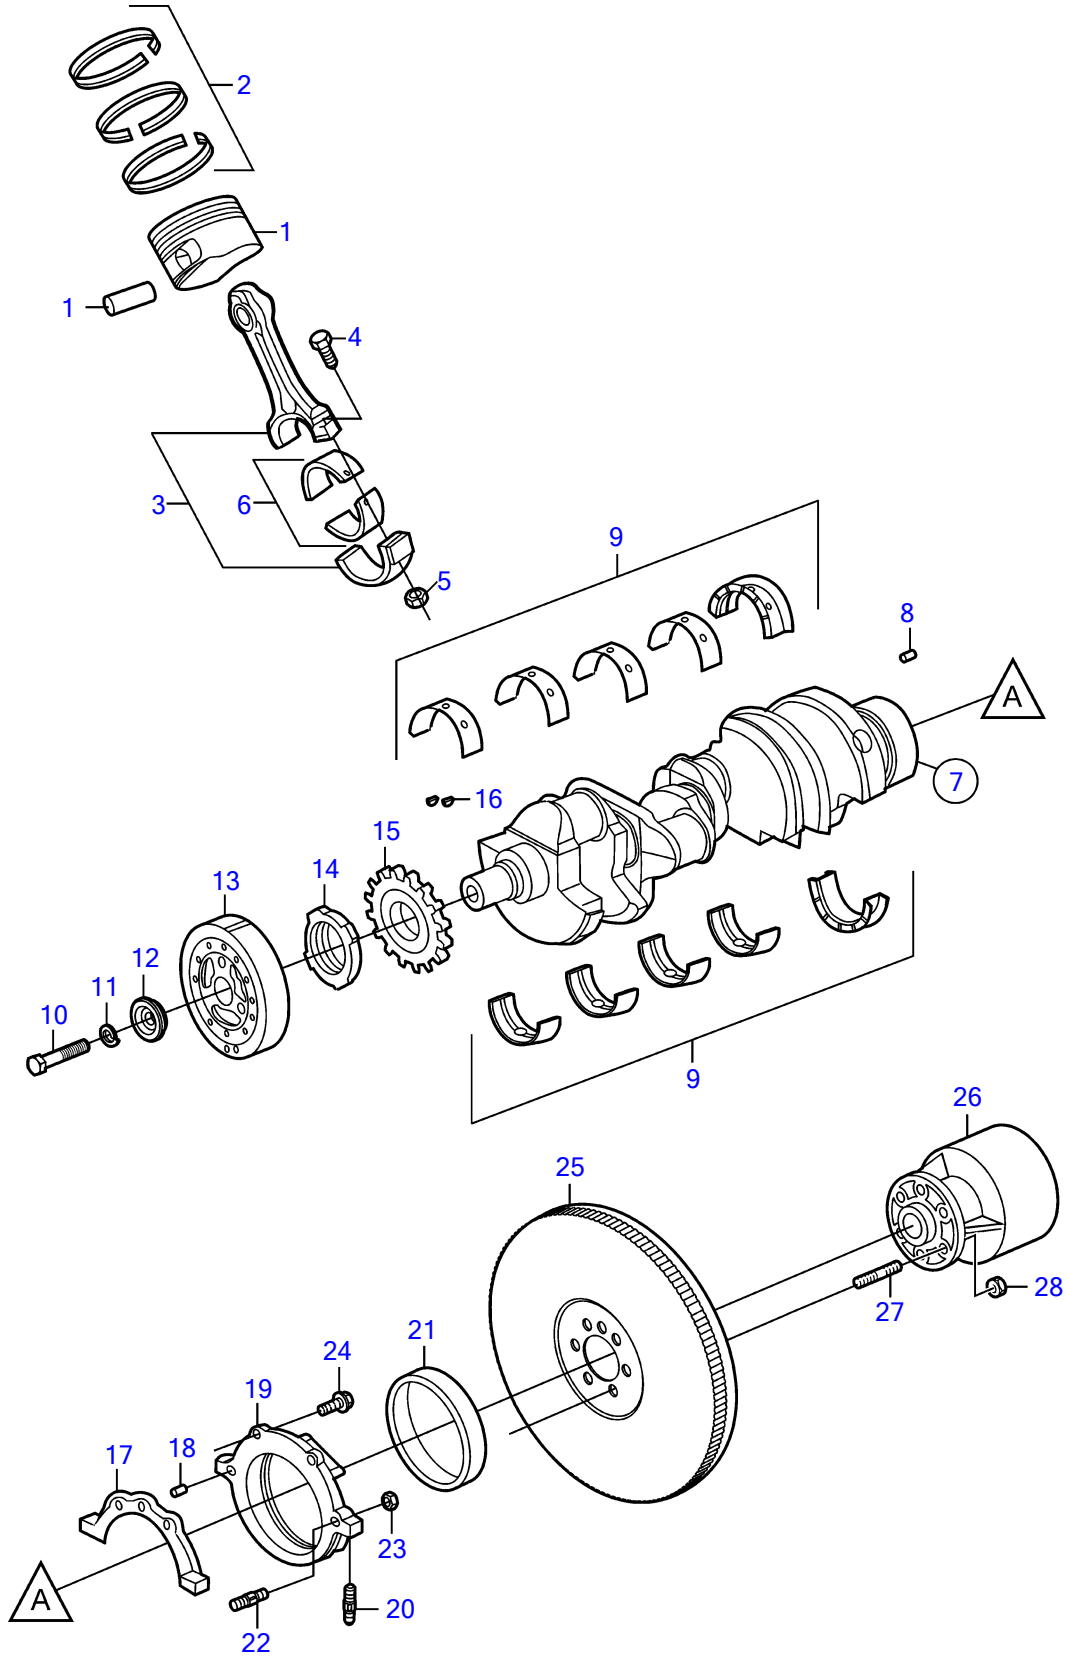

V8-270-CE-A

V8-270-CE-A

REF	PART NO.	QTY	DESCRIPTION	NOTES
1	3857667	8	Piston	Standard
	(3857669)	1	Piston	O.S=.030" (0.76mm), Obsolete part
		8	• Pin	not sold separately
2	3857670	8	Piston ring kit	Standard
	3857672	1	Piston ring kit	O.S=.030" (0.76mm)
3	3853957	8	Connecting rod	
4	3853162	16	• Bolt	
5	3853413	16	• Nut	
6	3853149	8	Bearing	
7	(3856923)	1	Crankshaft	Obsolete part
8	3855969	1	• Pin	
9	3862360	1	Bearing kit	
10	949518	1	Hexagon screw	
11	3852046	1	Spring washer	
12	3858177	1	Washer	
13	3862261	1	Vibration damper	
14	3862363	1	Ring	
15	3852690	1	Sprocket	
16	3852663	2	Woodruff key	
17	3852656	1	Gasket	
18	3856140	1	Pin	
19	3856925	1	Housing	
20	3853202	2	• Stud	
21	3856926	1	• Sealing	
22	3853205	1	Stud	
23	3853206	1	Nut	
24	3853203	2	Bolt	L=.875" (22.2mm)
	3853204	1	Bolt	L=1.75" (44.5mm)
25	3853958	1	Flywheel	
	3855970	1	• Gear	
26	3858437	1	Rubber coupling	
27	3853274	6	Stud	
28	3853273	6	Nut	

47702832-21-6656

18617

Upd:2014-07-01

V8-270-CE-A