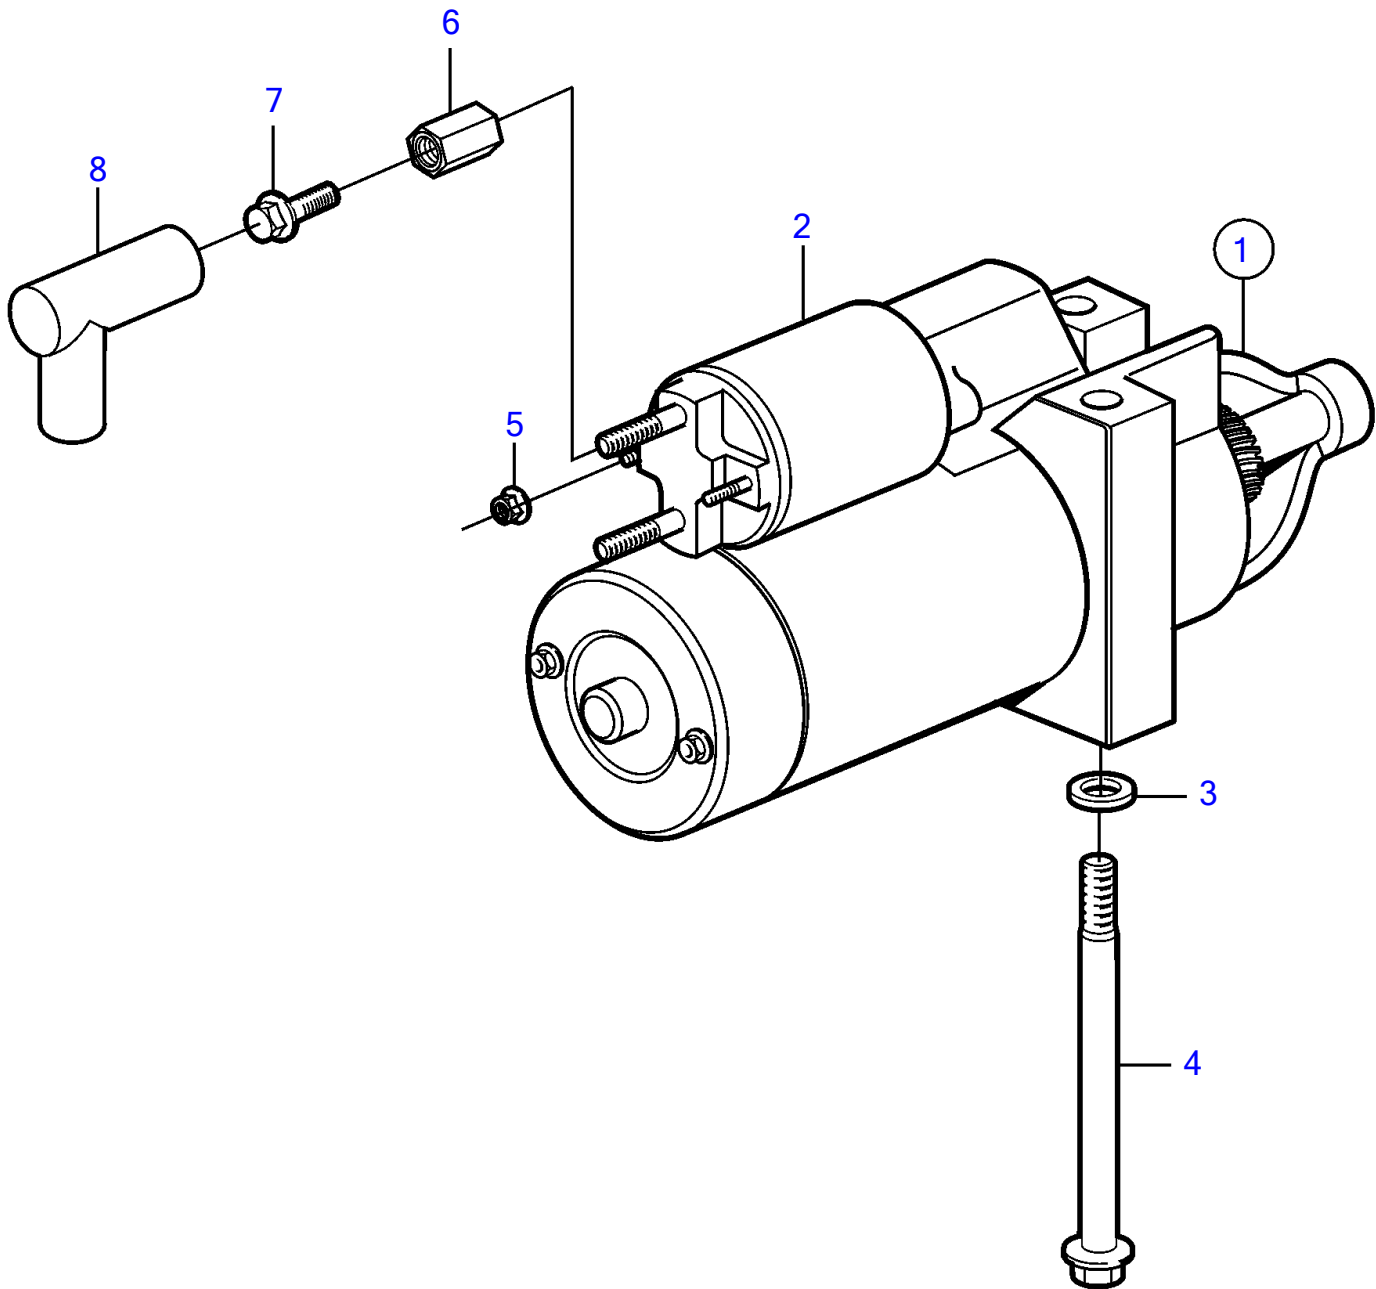

V8-270-CE-A

V8-270-CE-A

REF	PART NO.	QTY	DESCRIPTION
1	3885317	1	Starter motor
2	3810300	1	• Solenoid kit
3	3854496	2	Washer
4	3854752	2	Screw
5	949874	2	Flange lock nut
6	855314	1	Spacer nut
7	947107	1	Flange screw
		1	Flange screw
8	855798	1	Protecting sleeve