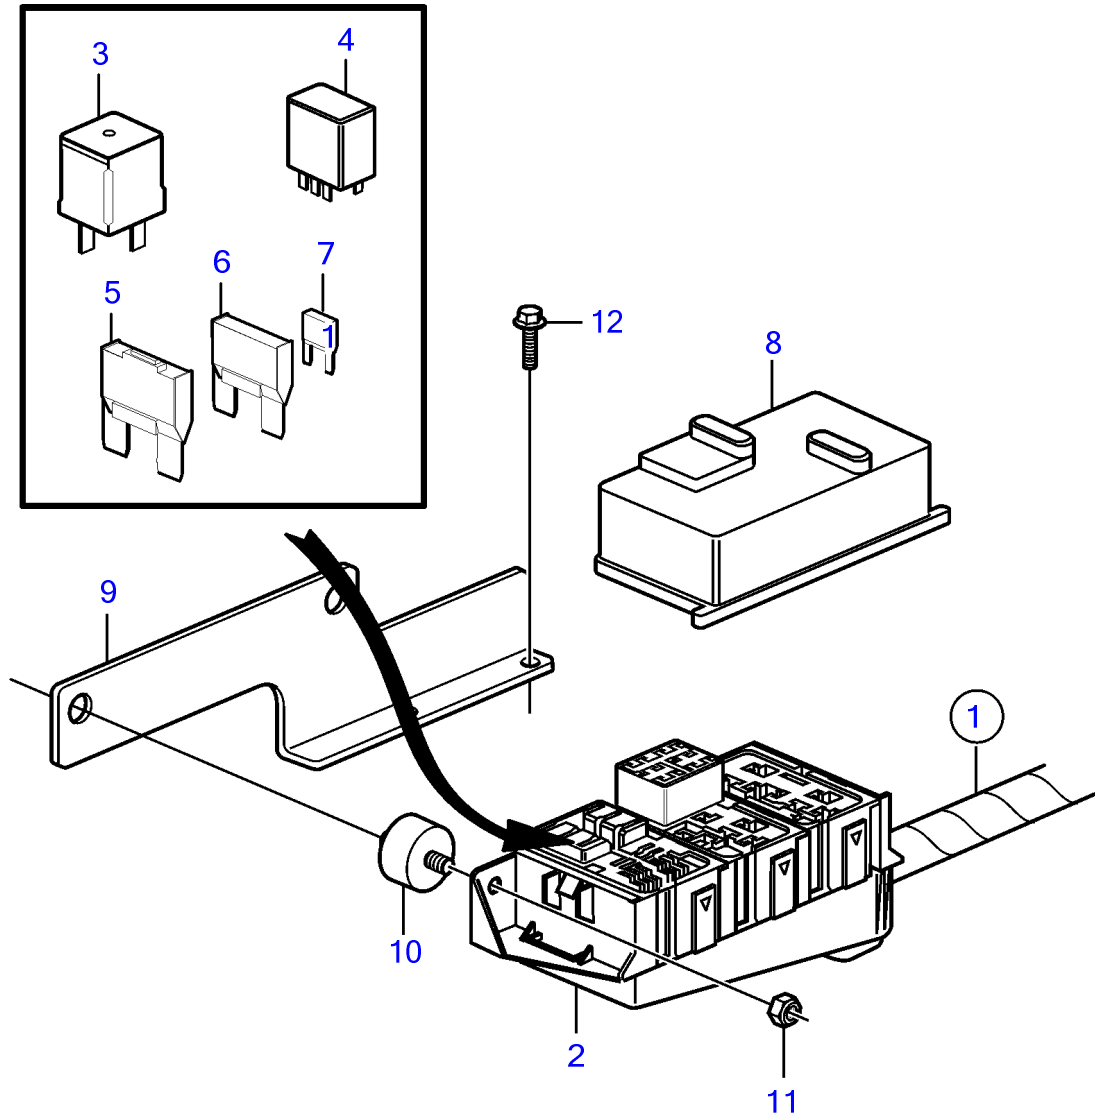

V8-270-CE-A

V8-270-CE-A

REF	PART NO.	QTY	DESCRIPTION	NOTES
1	21512120	1	Wiring harness	
2		1	• Fuse box	not sold separately
3	3858809	3	• Relay	
4	3841366	2	• Relay	
5	3884849	1	• Fuse	40A
6	3841370	1	• Fuse	20A
	3841371	1	• Fuse	40A
7	3841373	1	• Fuse	5A
	3863403	1	• Fuse	7.5A
	3841372	1	• Fuse	10A
	3861373	1	• Fuse	15A
	3861374	1	• Fuse	20A
8		1	• Cover plate	not sold separately
9		1	Bracket	
10	3840402	2	Mounting base	
11	3852118	2	Nut	
12	946544	2	Flange screw	