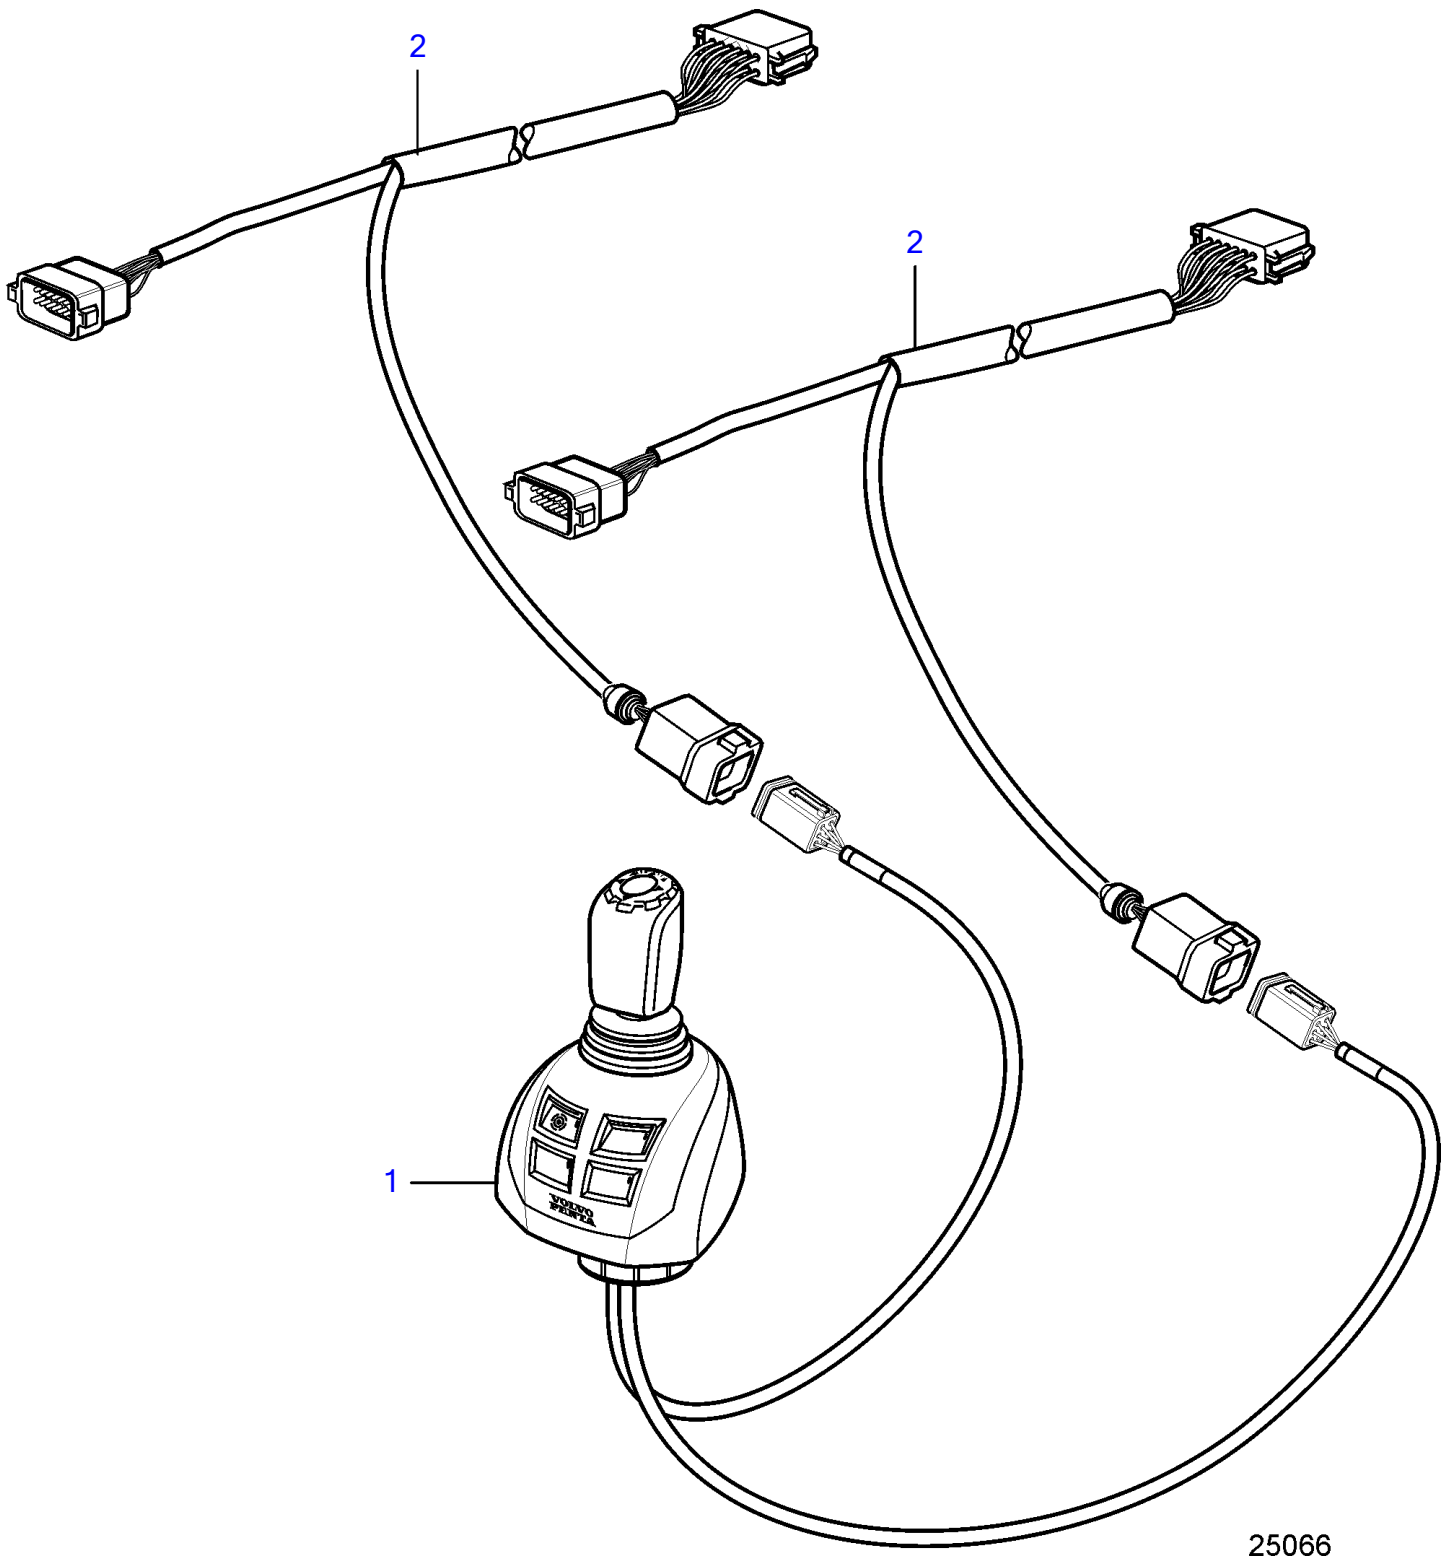

V8-270-CE-A

V8-270-CE-A

REF	PART NO.	QTY	DESCRIPTION
1	21846898	1	Control knob
2	21421926	2	• Cable