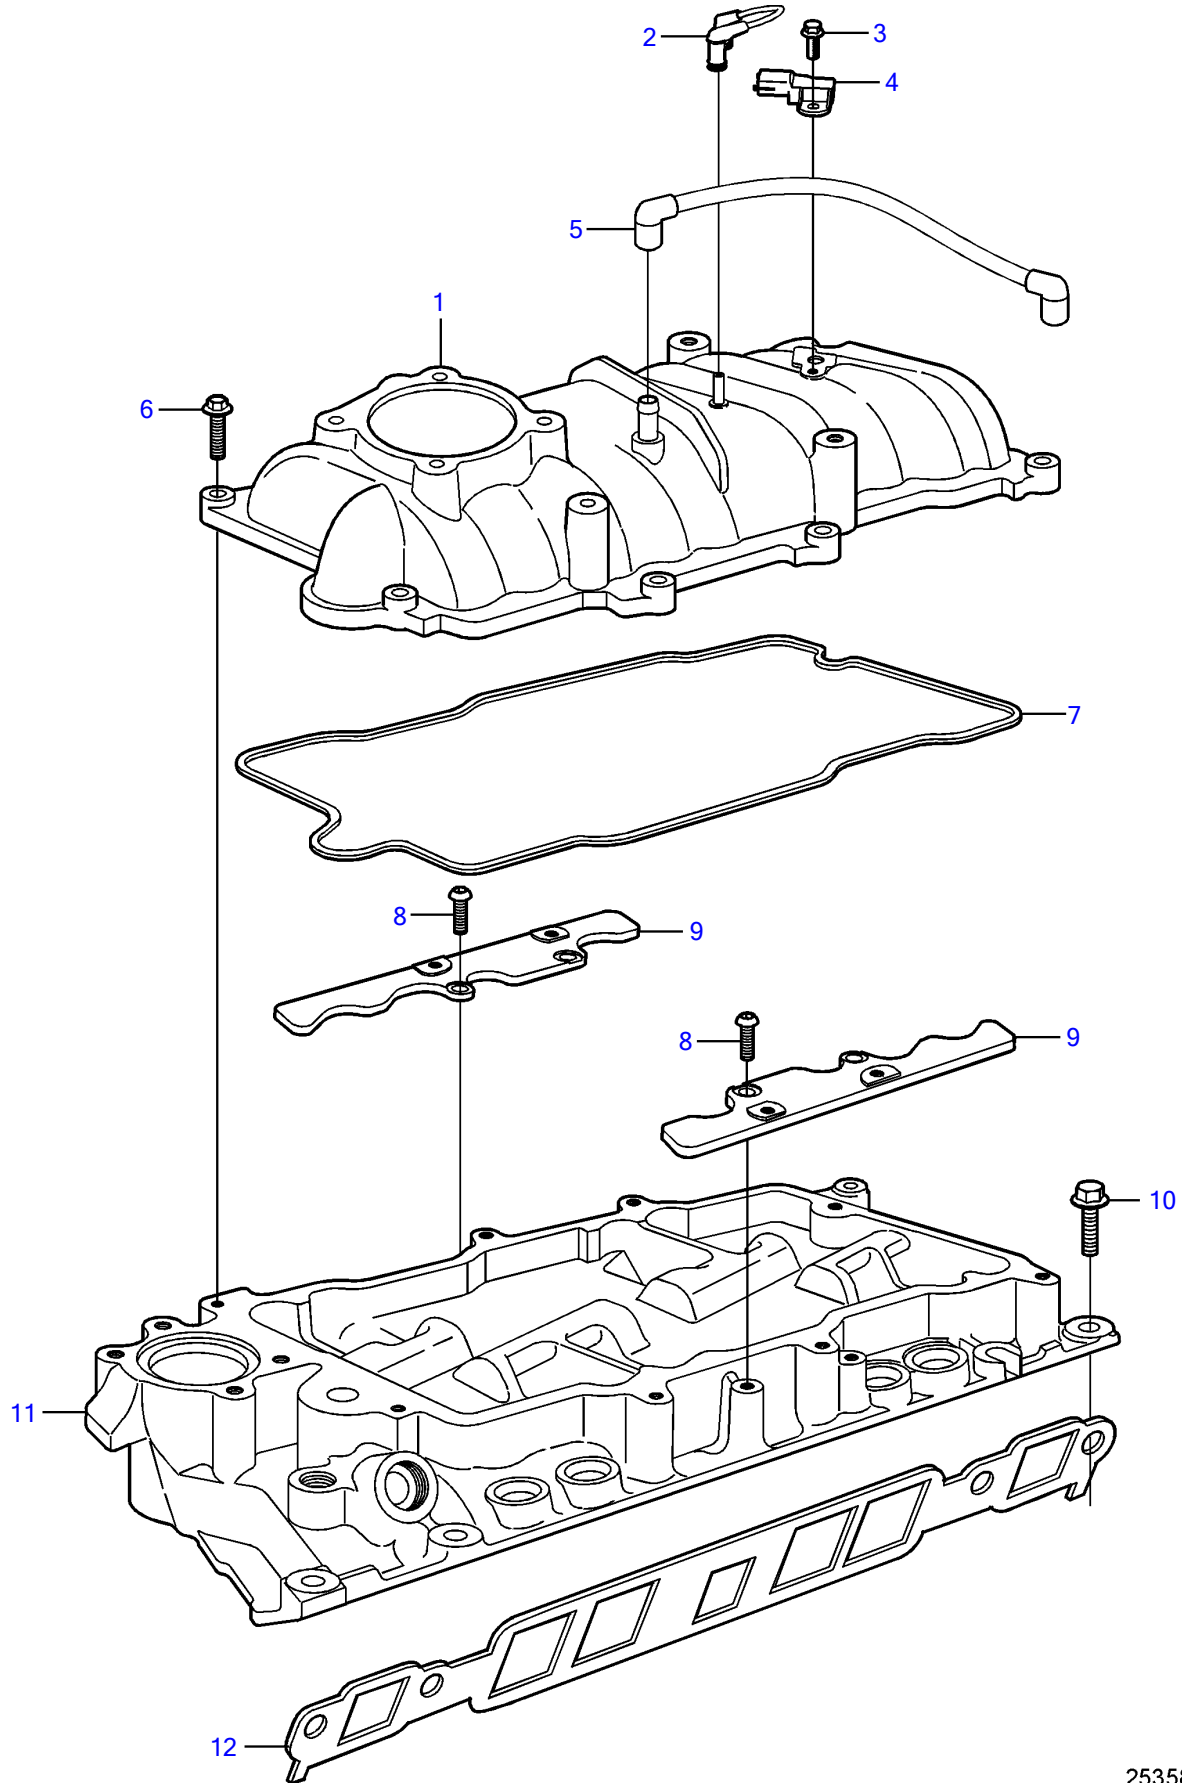

V8-270-C-B

V8-270-C-B

REF	PART NO.	QTY	DESCRIPTION	NOTES
1	21141686	1	Manifold	
2	3858974	1	Hose	
3	3858973	1	Bolt	
4	3859020	1	Sensor	MAT/MAP
5	3858989	1	Hose	Crankcase ventilation
6	3858961	10	Bolt	
7	3858960	1	Intake gasket	
8	3858982	4	Bolt	
9		2	Bracket	part not sold
10	3861980	8	Screw	
11	21141685	1	Manifold	
12	3857662	1	Intake gasket kit	