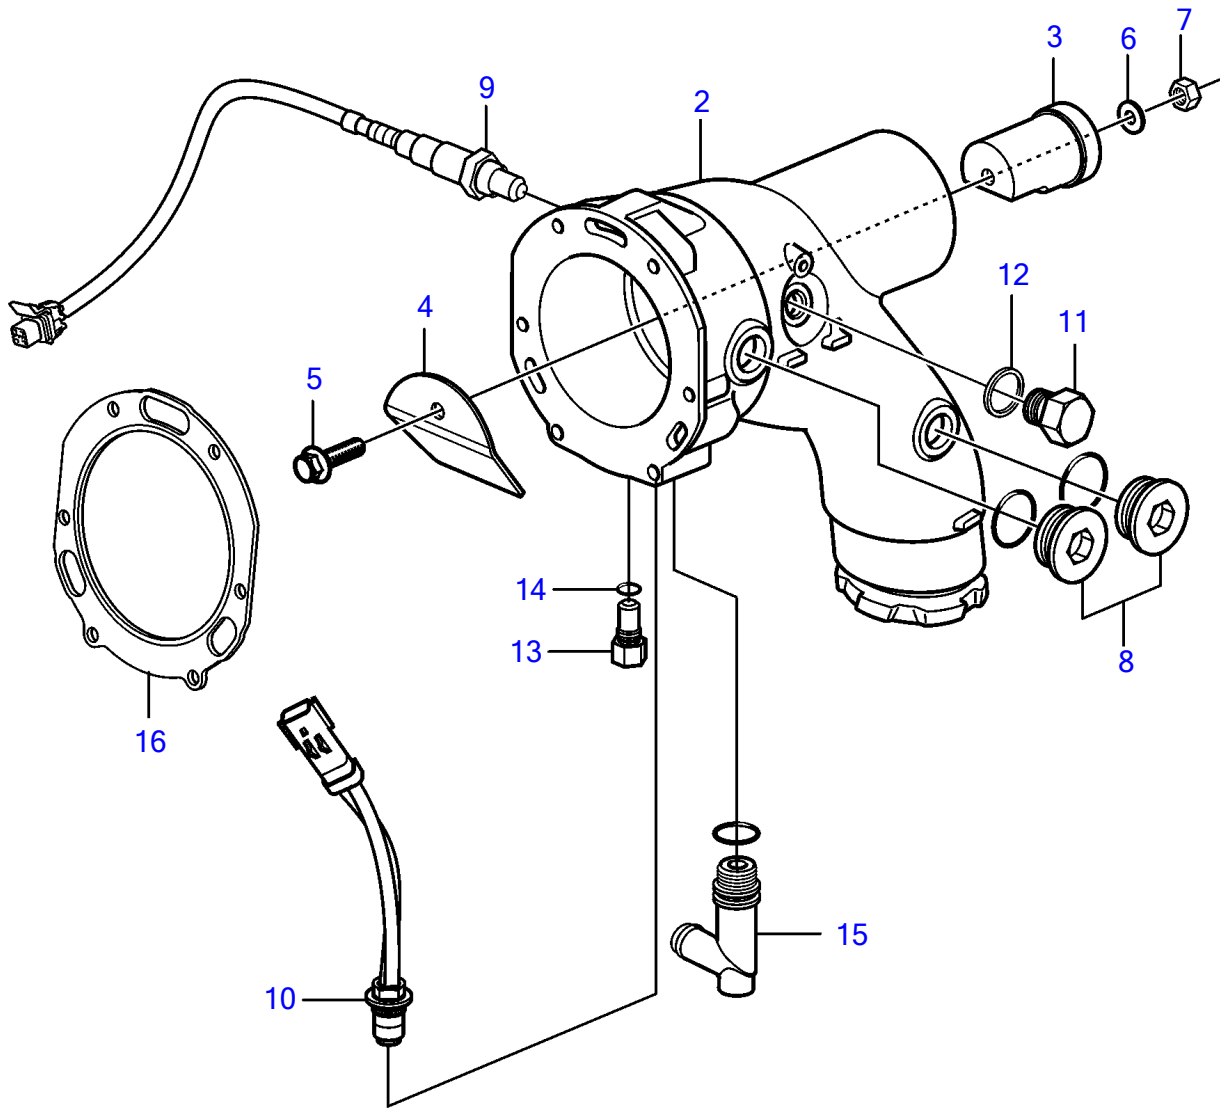

V8-270-C-B

1

V8-270-C-B

REF	PART NO.	QTY	DESCRIPTION	NOTES
1	21571774	1	Elbow	
	21468086	1	• Elbow pipe	
2	21468084	1	• • Elbow pipe	Replaced by 21468086
3		1	• • Cup	
4		1	• • Plate	
5	3595401	1	• • Flange screw	
6	980933	1	• • Washer	
7	982672	1	• • Hexagon nut	
8	21399010	2	• Plug	M27
		2	• • O-ring	
9	3883724	1	• Sensor	
10	3889526	1	• Sensor	
11	960632	1	• Plug	
12	977751	1	• Gasket	
13	21194290	1	• Anode	
14	980998	1	• • O-ring	replaced by next part number
	21286721	1	• • O-ring	
15	21115770	1	• Adapter	
		1	• • O-ring	not sold separately
16	40005439	1	• Gasket	